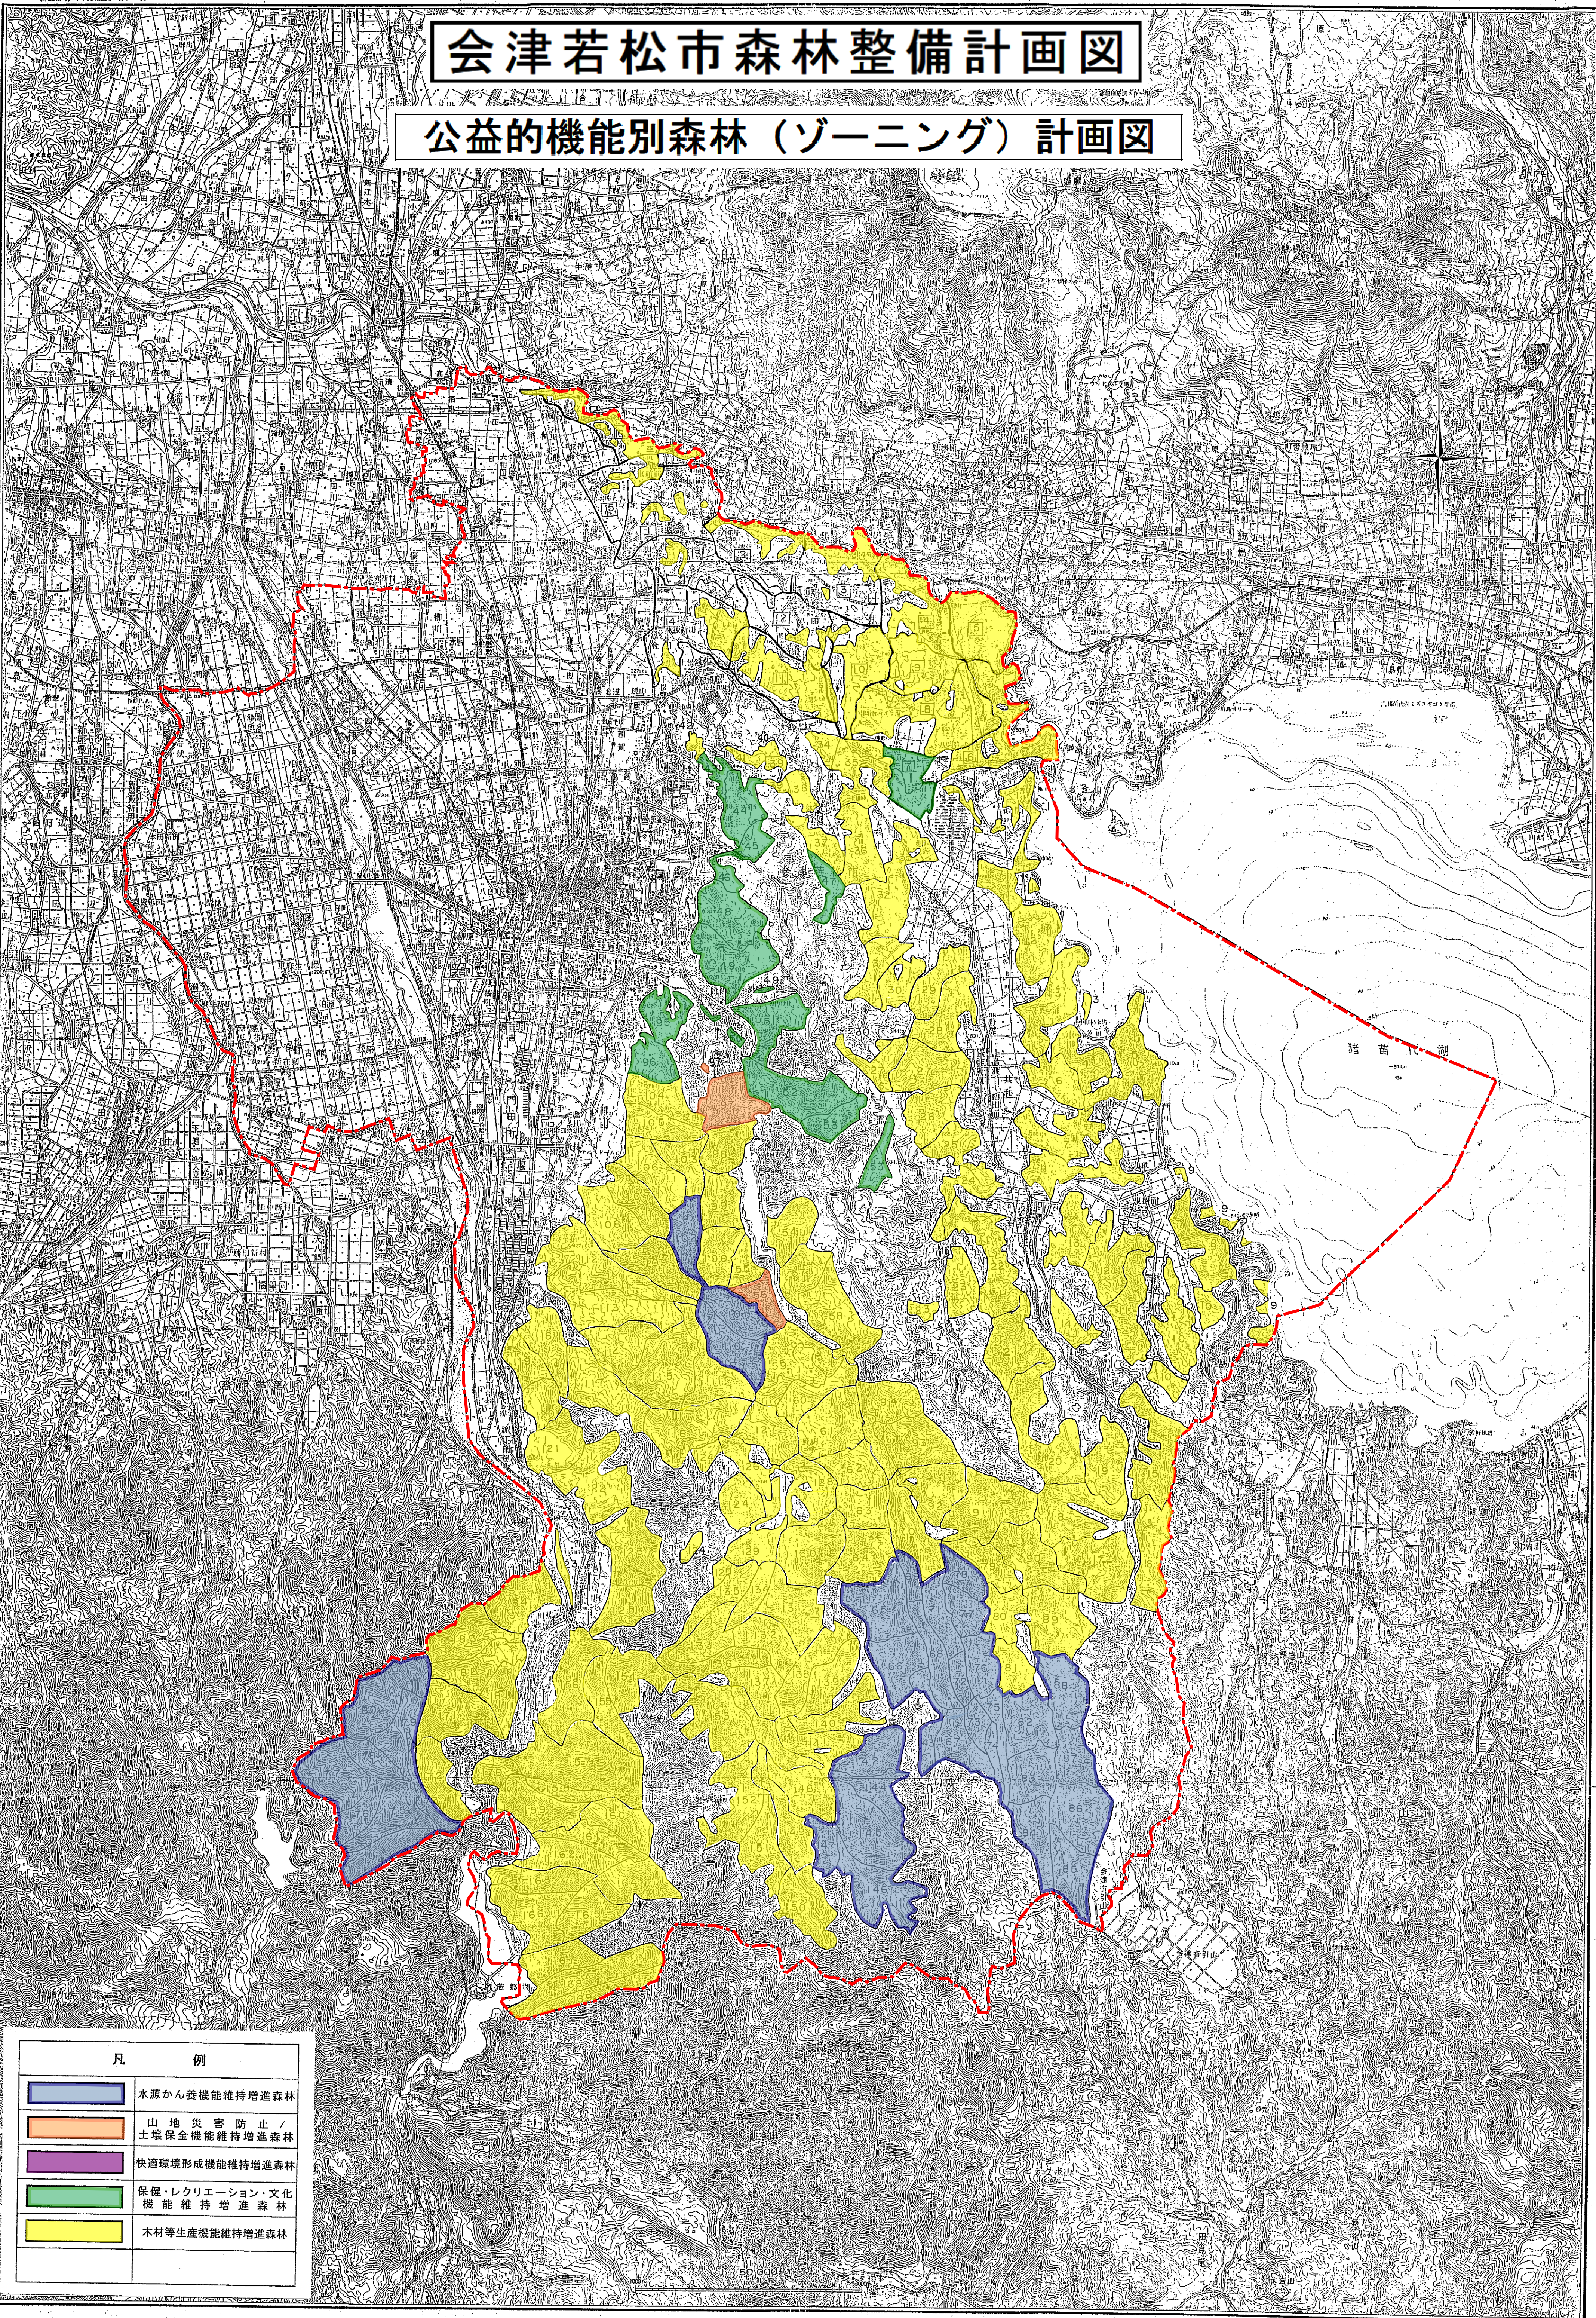

平成十九年八月

会津若松市森林整備計画図

公益的機能別森林（ゾーニング）計画図

凡 例	
	水源かん養機能維持増進森林
	山地災害防止／ 土壌保全機能維持増進森林
	快適環境形成機能維持増進森林
	保健・レクリエーション・文化 機能維持増進森林
	木材等生産機能維持増進森林

会津若松市役所