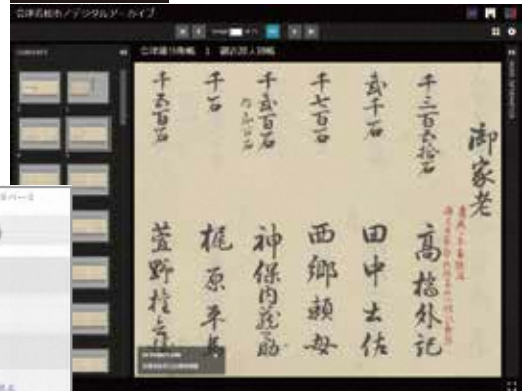

- 会津藩士の系譜(『諸士系譜』)と幕末から明治にかけての会津藩士の名簿(分限帳、人別帳)を元にデータベースを作成しました。
- 会津藩士一覧から、藩士の氏名、町名などを手掛かりに検索ができます。
- 幕末の城下地図と現在の地図や空中写真を重ねた画像を見ることができます。

地図画面

幕末会津若松城下地図

国土地理院標準地図(現在)
地理院タイル(標準地図)を使用して作成

藩士詳細画面

掲載資料

『会津藩分限帳』