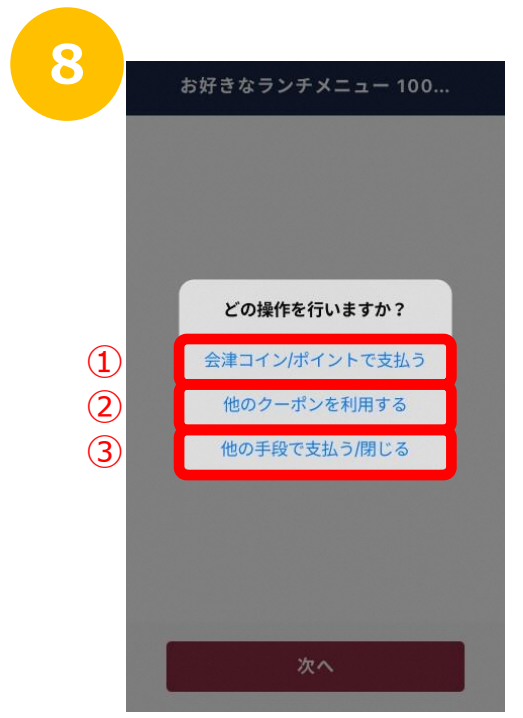

デジタルギフトカードを利用する場合

... ページ 7 ^

クーポンを利用する場合

... ページ 6 ^

1 参加申し込み

2 クーポンを受け取る

3 クーポンを利用する

4 新たなクーポンを受け取る

5 景品抽選

3 クーポンを利用する

最初の画面から「クーポンやポイントはこちら」を押す

利用したいお店クーポンまたはデジタルギフトカードを押す

「利用」を押す

お店に設置してある会津コインのQRコードを読み取る

お店の人に画面を見せ、「確認」を押す

「利用」を押す

「次へ」を押す

- ① 会津コイン/ポイントで支払う場合 → 9へ
- ② 他のクーポンを利用する場合 → 14へ
- ③ 現金など他の支払い手段で支払う場合/終了する → 15へ

※デジタルギフトカードを併用する場合は、「③ 他のクーポンを利用する」を選択

「会津コイン」を押す
※「会津コイン」で支払う場合残高が足りない場合は銀行口座からチャージしてください

①「金額」を入力し、「次へ」を押す

お店の人に画面を見せ、「支払う」を押す