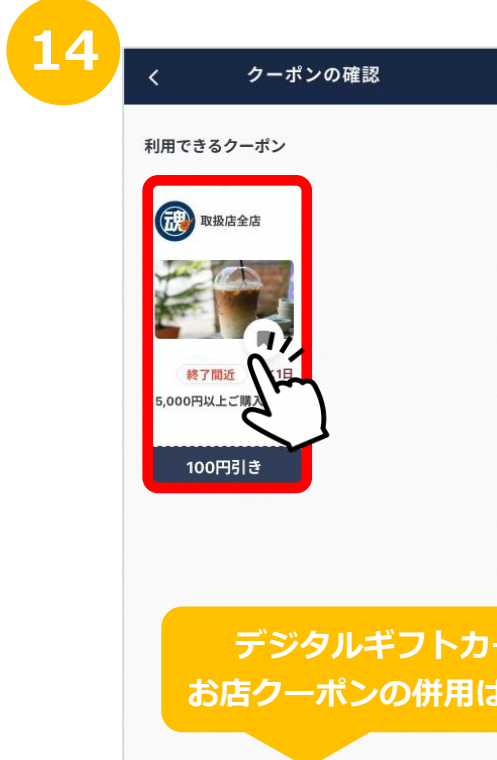

5 景品抽選

3 クーポンを利用する

最初の画面から「クーポンやポイントはこちら」を押す

利用したいお店クーポンまたはデジタルギフトカードを押す

「利用」を押す

お店に設置してある会津コインのQRコードを読み取る

お店の人に画面を見せ、「確認」を押す

「利用」を押す

プレミアムポイントでお支払いする場合も
①「会津コイン/ポイントで支払う」を選択

次ページへ続く

3 クーポンを利用する

「はい」を押す

「閉じる」を押す：
15 へ

- 追加で利用したいデジタルギフトカードまたはクーポンを押す
- 以降の流れは 3 ~を繰り返す
- ただしQRコードの読み取りは初回の一度のみ

ホーム画面に戻って完了

デジタルギフトカードを利用する場合

最初の画面から「クーポンやポイントははこちら」を押す

デジタルギフトカードを押す

- 「利用」を押す
- 以降の流れは「クーポンを利用する」4 ~と同様

デジタル版! 会津商人魂のご利用手順

4 新たなクーポンを受け取る

1

最初の画面上部の「新しいクーポンが配信されました」を押す

2

「クーポンを受け取る」を押す

3

「OK」を押す

4

最初の画面に戻って完了

5 景品抽選

1

最初の画面から「クーポンやポイントははこちら」を押す