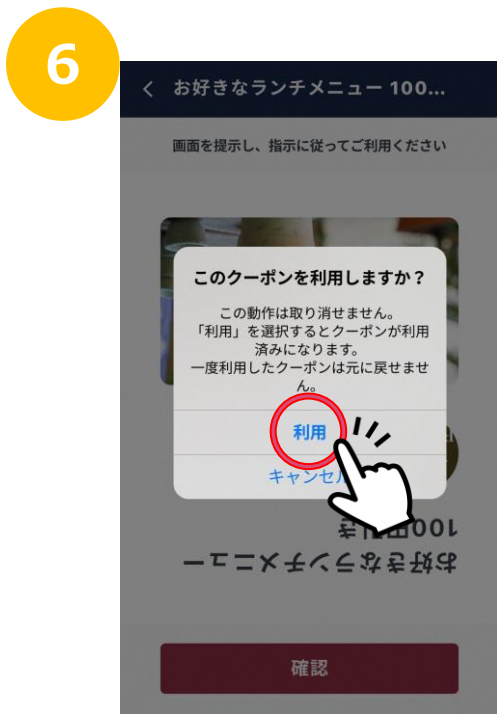

デジタルギフトカードを利用する場合

... ページ 7 ^

クーポンを利用する場合

... ページ 6 ^

1 参加申し込み

2 クーポンを受け取る

3 クーポンを利用する

4 新たなクーポンを受け取る

5 景品抽選

3 クーポンを利用する

最初の画面から「クーポンやポイントはこちら」を押す

利用したいお店クーポンまたはデジタルギフトカードを押す

「利用」を押す

お店に設置してある会津コインのQRコードを読み取る

お店の人に画面を見せ、「確認」を押す

「利用」を押す

「次へ」を押す

- ① 会津コイン/ポイントで支払う場合 → 9へ
- ② 他のクーポンを利用する場合 → 14へ
- ③ 現金など他の支払い手段で支払う場合/終了する → 15へ

※デジタルギフトカードを併用する場合は、「③ 他のクーポンを利用する」を選択

「会津コイン」を押す
※「会津コイン」で支払う場合残高が足りない場合は銀行口座からチャージしてください

①「金額」を入力し、「次へ」を押す

お店の人に画面を見せ、「支払う」を押す