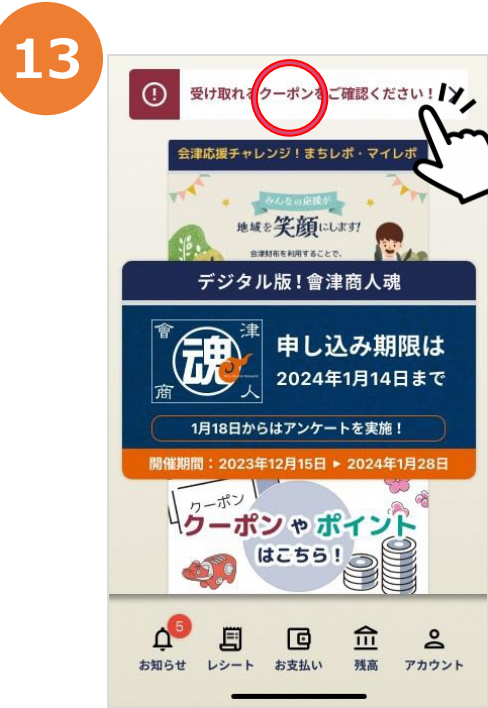

事前準備 2 会津若松プラスのユーザー登録

入力したメールアドレス宛に届いた確認コード（数字6桁）を入力し、「コードの確認」を押す

「パスワード」、「パスワード(確認用)」を入力し、下へスクロール

「ニックネーム」を入力し、「サービス利用規約」を確認後、チェックボックスを押した上で、「新規アカウント登録」を押す

登録完了画面が表示されれば完了

クーポンを受け取る

会津財布の最初の画面上部の「受け取れるクーポンをご確認ください!」を押す

「クーポンを受け取る」を押す

「会津若松プラスへログイン」を押す

「メールアドレスでログイン」を押す

以降は、メールアドレスでログインする手順を示します

次ページへ続く

- 1 参加申し込み
- 2 クーポンを受け取る
- 3 クーポンを利用する
- 4 新たなクーポンを受け取る
- 5 景品抽選

2 クーポンを受け取る 住所情報取得のためマイナンバーカード認証を行います

クーポンを受け取る