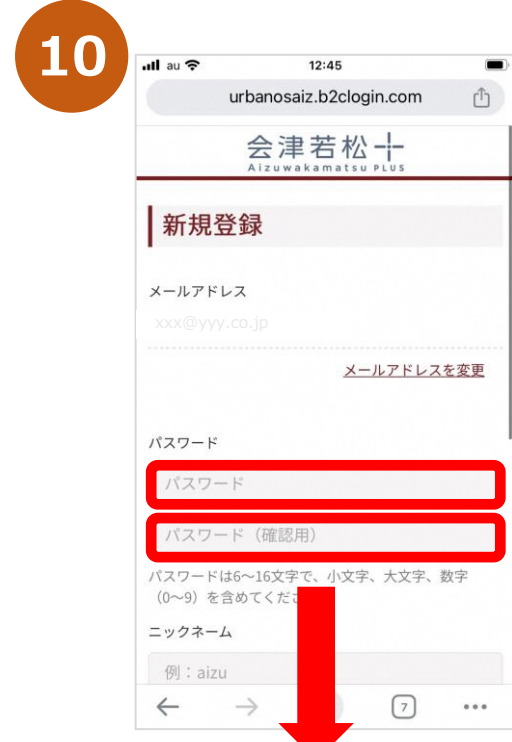

QRコードの読み取り、またはリンクを押すとアプリストアが開く

各ボタンを押し、マイナンバーカード読み取り (セキュアGW) アプリを取得する

Androidの場合は、JPKI利用者ソフトも取得する

QRコードの読み取りまたはリンクを押すと、会津若松プラスの画面が開く

事前準備2 会津若松プラスのユーザー登録

5

「LOGIN」を押す

6

「メールアドレスでログイン」を押す

7

「新規アカウント登録」を押す

8

「メールアドレス」を入力し、「確認コード送信」を押す

メールアドレス以外での登録も可能ですが以降は、メールアドレスでユーザー登録する手順を示します

次ページへ続く

2 クーポンを受け取る 住所情報取得のためマイナンバーカード認証を行います

事前準備 2 会津若松プラスのユーザー登録

入力したメールアドレス宛に届いた確認コード（数字6桁）を入力し、「コードの確認」を押す

「パスワード」、「パスワード(確認用)」を入力し、下へスクロール

「ニックネーム」を入力し、「サービス利用規約」を確認後、チェックボックスを押した上で、「新規アカウント登録」を押す

登録完了画面が表示されれば完了

クーポンを受け取る

会津財布の最初の画面上部の「受け取れるクーポンをご確認ください!」を押す

「クーポンを受け取る」を押す

「会津若松プラスへログイン」を押す

「メールアドレスでログイン」を押す

以降は、メールアドレスでログインする手順を示します

次ページへ続く

- 1 参加申し込み
- 2 クーポンを受け取る
- 3 クーポンを利用する
- 4 新たなクーポンを受け取る
- 5 景品抽選

2 クーポンを受け取る 住所情報取得のためマイナンバーカード認証を行います

クーポンを受け取る