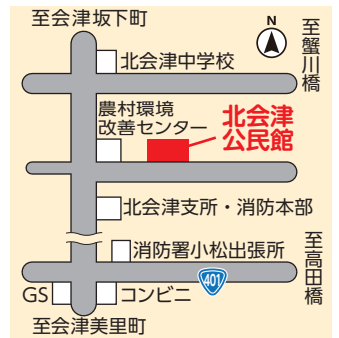

北会津公民館

〒965-0131 北会津町中荒井字富西1番地の1
TEL (58) 31111
FAX (58) 39447

大人かわいい ハンドクラフト

さまざまな「かわいい・きれいな」モノ作りに興味のある方、世界に一つだけの作品を作って、趣味の幅を広げてみませんか。

- ▽対象…成人 10名
- ▽期間…5月～12月 6回
- ▽内容…ポーセラーツ、ガラスビーズアクセサリー、サラー、クレイクラフトなどの制作
- ▽費用…材料費等実費負担あり

- ▽対象…成人 15名
- ▽期間…6月～10月全8回
第1・第3火曜日
(8月を除く)
- ▽内容…コード進行、ストローク奏法、アルペジオ奏法の練習等

▽持参物…ギター

憧れの曲を弾き語り
(ギター弾き語り講座)

ことぶき大学

心を豊かに余暇を過ごすため、自ら学び、集い、楽しく学習しませんか。来館のきっかけ作り、特に男性のご参加をお待ちしています。

- ▽対象…60歳以上 30名
- ▽期間…5月～12月 7回
主に第2木曜日
- ▽内容…健康管理、一般教養講座、映画鑑賞、移動学習等
- ▽費用…入場料等実費負担あり

そのほかの講座イベント

- ▽お茶の間ひろば
ものづくりや趣味の紹介など
(5月～2月・8回・火曜日)
 - ▽げんきに健康教室
地域住民の健康、体力づくり
(6月～2月・6回・水曜日)
 - ▽小学生体験教室「ジャンプ」
さまざまな体験活動
(6月～11月・10回・土曜日)
 - ▽親子ふれあい活動
「ぴかりんぷる」
幼児と保護者で水遊び
(7月下旬・8月上旬)
 - ▽プラレール運転会
広い場所でレールをつなごう
(7月、12月、3月・土曜日)
 - ▽地域ふれあい公民館
「巡回公民館」
地域の集会所に出向いて生涯学習活動の提供(通年)
- 詳しくは、北会津公民館までお問い合わせください。
北会津公民館だより「ぴかりん通信」、市ホームページでもお知らせいたします。