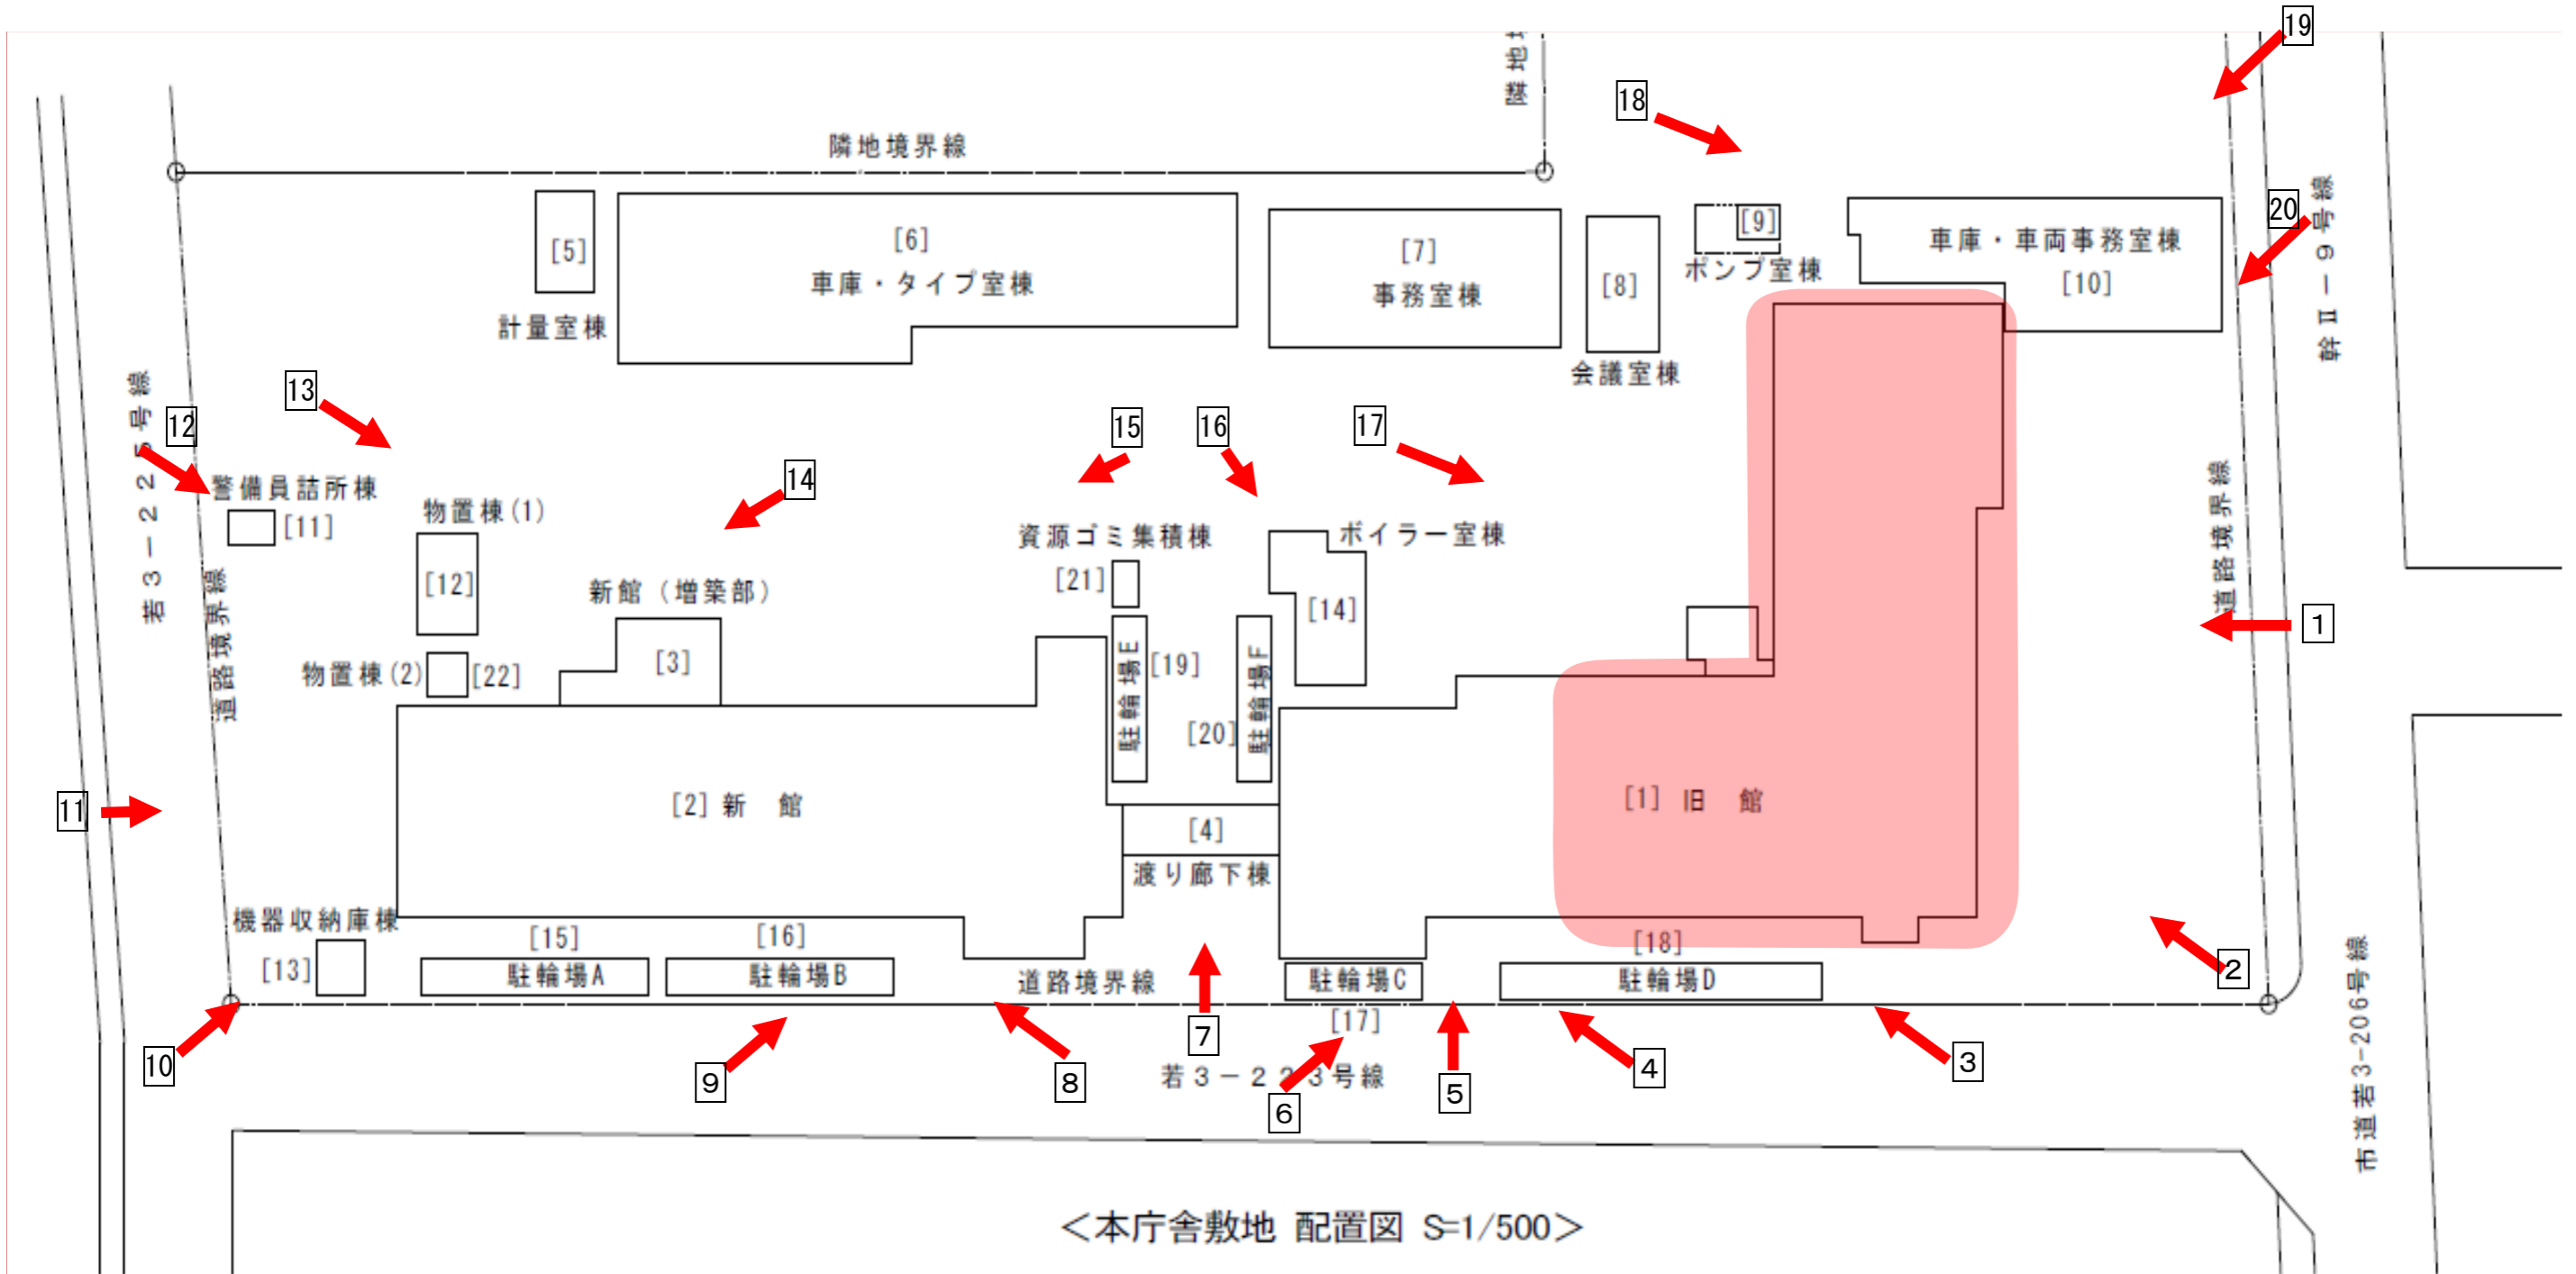

【本庁舎（旧館・新館）の外観（写真撮影位置）】

※ （赤着色部分）は、本庁舎（旧館）の保存・改修範囲のイメージ

<本庁舎敷地 配置図 S=1/500>

【本庁舎（旧館・新館）の外観（写真）】

1. 旧館

2. 旧館

3. 旧館

4. 旧館

【本庁舎（旧館・新館）の外観（写真）】

5. 旧館

6. 旧館

7. 渡り廊下

8. 新館

【本庁舎（旧館・新館）の外観（写真）】

9. 新館

10. 新館

17. 旧館

18. 旧館

19. 旧館

20. 旧館