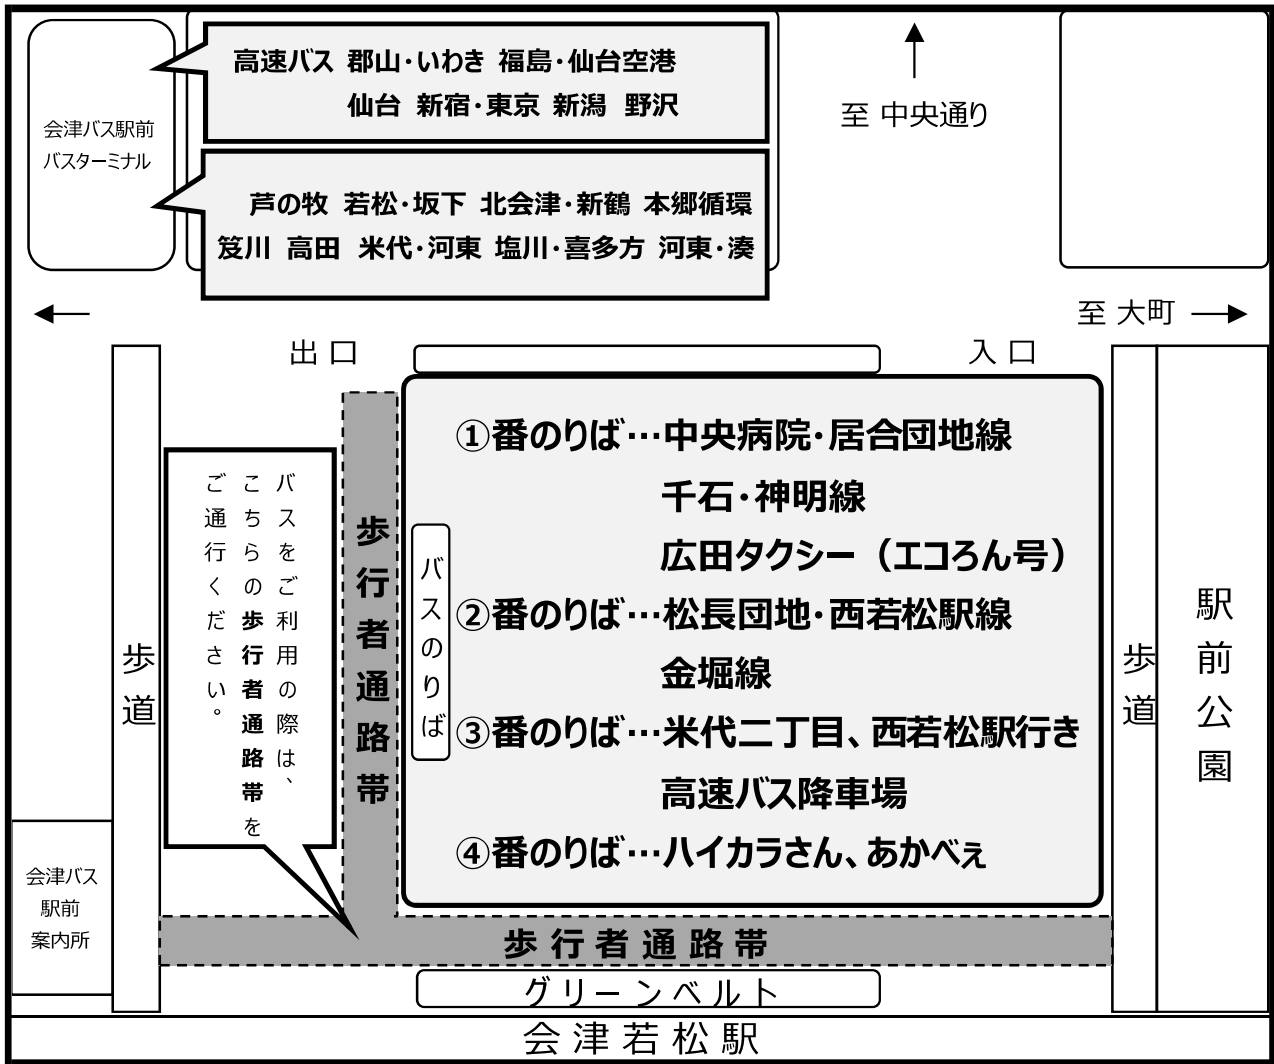

駅前バスのりばのご案内

◆会津若松駅前バスのりば