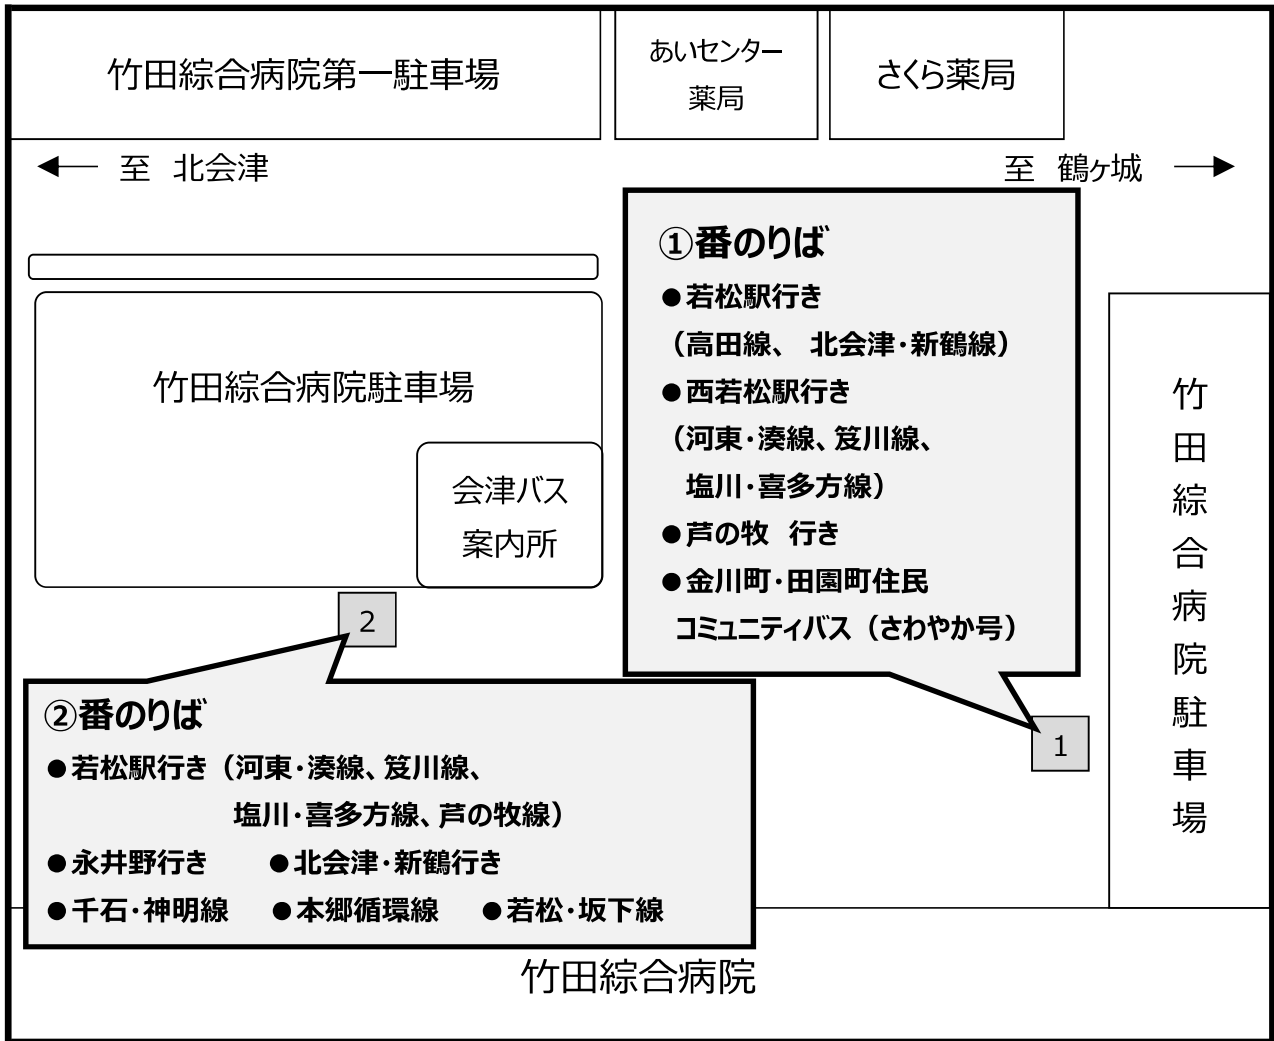

竹田病院前バスのりばのご案内

◆路線別のりば一覧

路線名	行き先	のりば	路線名	行き先	のりば
芦の牧	若松駅前BT	②	千石・神明 (神明先回り)	年貢町・若松駅前	②
	芦の牧	①		千石・神明 (千石先回り)	神明通り・若松駅前
笈川	若松駅前BT・笈川	②	高田 (住吉町経由)		若松駅前BT
	西若松駅前東口	①	高田 (年貢町経由)	住吉町・永井野	②
河東・湊	若松駅前BT・高坂	②	高田 (年貢町経由)	若松駅前BT	①
	西若松駅前東口	①	本郷循環 (工業団地先回り)	年貢町・永井野	②
北会津支所	若松駅前BT	①	本郷循環 (工業団地先回り)	若松駅前BT	②
	北会津支所	②	本郷循環 (上米塚先回り)	工業団地・本郷	②
北会津・新鶴	若松駅前BT	①	若松・坂下	若松駅前BT	②
	下荒井・新鶴	②		七日町駅前・坂下	②
金川町・田園町住民 コミュニティバス(さわやか号)	山鹿クニック	①			
	田園・金川町・七日町	①			
塩川経由喜多方	若松駅前BT・喜多方	②			
	西若松駅前東口	①			