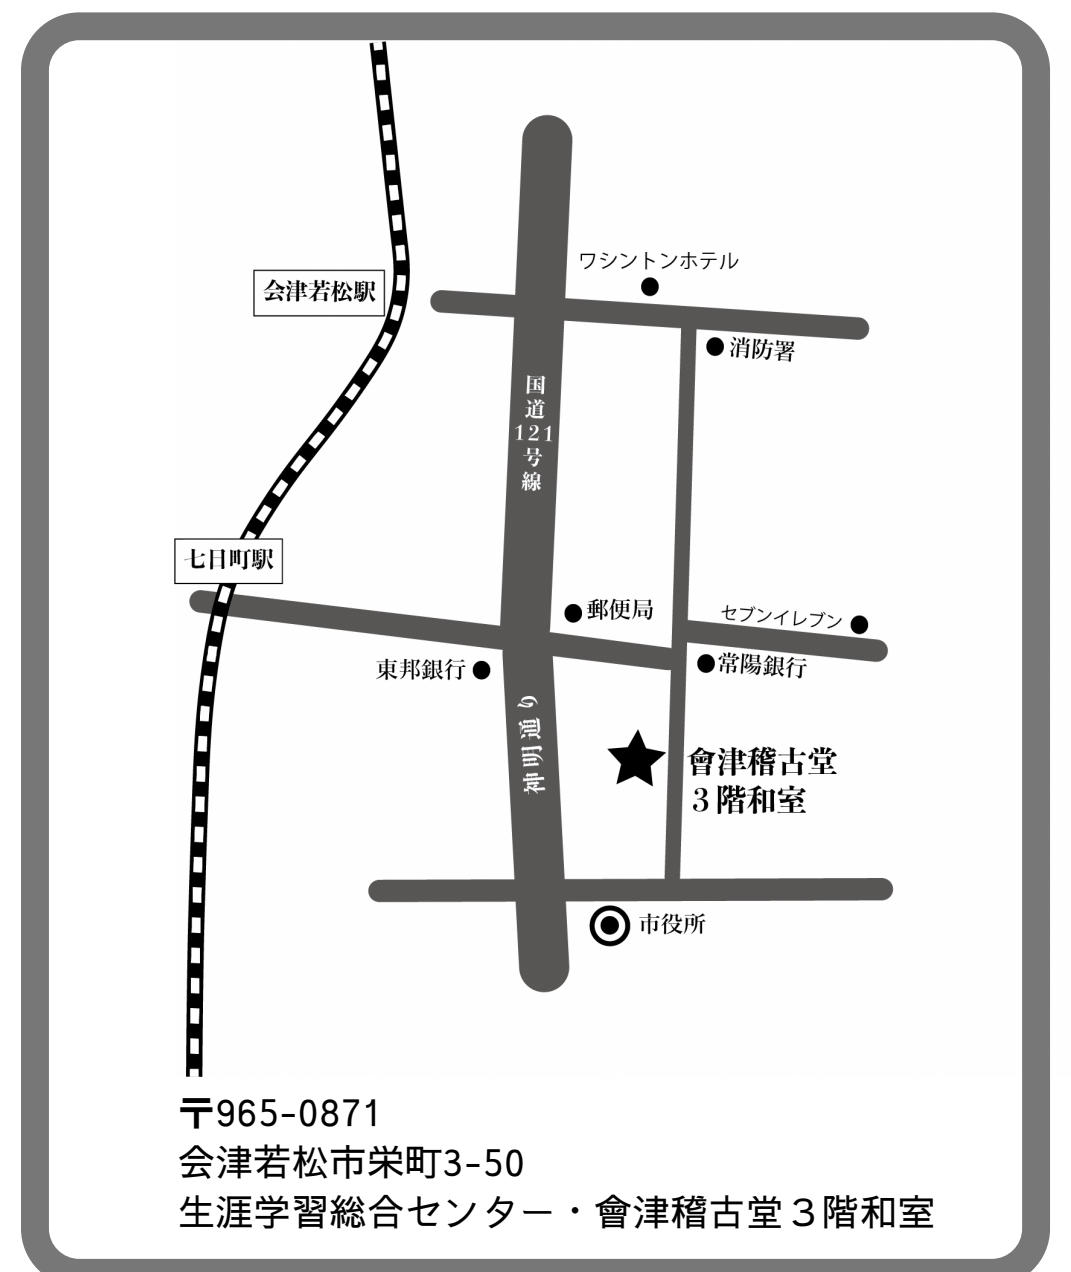

ピアスペース 開催中!

毎月第三土曜日
13:00~16:00

ピアスペースってなに?

歳の近い大学生・専門学生(ピアカウンセラー・正式な講習を受け、資格を得ている学生)に気軽に相談できる場です。友達・勉強・部活・身体・恋などの相談だけでなく、楽しく会話したり、集まって遊ぶ場としても開放しています。(ピアスペースで話した内容については秘密を守ります。)
1人でも、友達と一緒にでも、ぜひお気軽にお越しください。

出張ピアってなに?

学校へ出張して行うピアカウンセリング活動です。ピアカウンセラーがファシリテーターとしてグループワークを行います。テーマは SNSでの人間関係、また「性」についての悩みなど様々なものがあります。今まで猪苗代高校、坂下高校、湊中学校などで実施してきました。内容については相談に応じます。実施は無料です。学級活動等でご活用ください。

お問い合わせ

会津若松市教育委員会生涯学習センター
社会教育主事 渡辺 智雄
Mail tomoowat@tw.city.aizuwakamatsu.fukushima.jp
TEL 0242-22-4700
會津稽古堂・あいづ思春期サポーターの会協同事業
ピアスペース