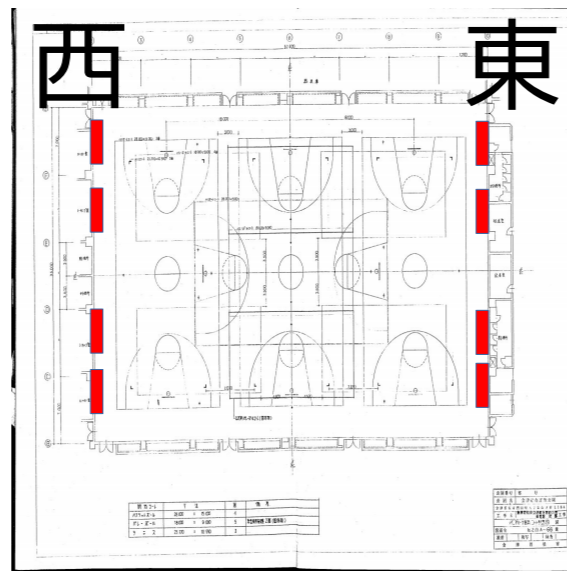

会津総合運動公園 運動施設

広告募集中！

あいづ総合体育館 メインアリーナ

会津総合運動公園は、会津地方のスポーツやレクリエーションなどの総合拠点施設です！

広告場所：**3階東西壁面**

運動施設へ広告看板を設置する広告主様を募集します！

[大きさ] 幅5m、高さ1.5m、面積7.5㎡

[募集箇所] 全8箇所

[広告料] **54,000円(税抜) / 区画・年**

※広告看板の作成、設置費用は広告主様のご負担となります
※1年間の契約が基本となります(設置年度は除く)

(お問合せ)

- ・会津若松市役所建設部まちづくり整備課
- ・直通電話：(0242)39-1275
- ・E-Mail: machi-seibi@tw.city.aizuwakamatsu.fukushima.jp

◎些細なことでもけっこうです、お気軽にお問い合わせください！

【あいづ総合体育館の概要】

- 観客席数
メインスタンド(3階・ベンチ席) : 1,048席
移動席(2階・ロールバックスタンド) : 1,008席

- 利用者・観客者数：約130,000人
※コロナ禍前の平成29～令和元年度の平均延べ人数

○主な利用実績

- ・Bリーグ公式戦(バスケットボール)
- ・全日本シニアバドミントン選手権大会
- ・大相撲巡業 ・全国高等学校、中学校各種大会 など

【東側掲載イメージ】