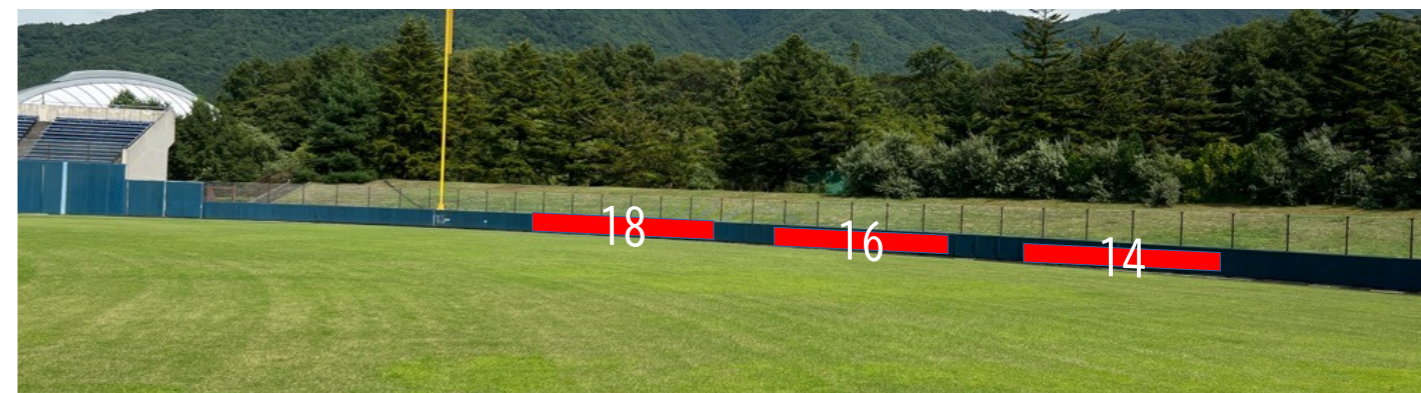

直通電話：（0242）39-1275

E-Mail:machi-seibi@tw.city.aizuwakamatsu.fukushima.jp

会津若松市ホームページ
QRコード
【広告事業案内】

あいづ陸上競技場

広告場所：北側外周観客フェンス

フェンス素材：アルミ

【東側掲載イメージ】 ※ 普段白いポールはありません。

[大きさ] 幅3m、高さ0.7m、面積2.1㎡

[募集箇所] 全20箇所

[広告料] 45,000円(税抜) / 区画・年

【あいづ陸上競技場の概要】

○観客席数 メインスタンド(3階・イス席) : 1,490席
サイド・バックスタンド : 5,800人

○利用者・観客者数 : 約100,000人
※コロナ禍前の平成29～令和元年度の平均延べ人数

○主な利用実績

- ・J3リーグ公式戦(サッカー)
- ・なでしこカップ公式戦
- ・鶴ヶ城ハーフマラソン など

【西側掲載イメージ】

あいづ球場

広告場所：外野ラバーフェンス

[大きさ] 幅7m、高さ0.9m、面積6.3㎡

[募集箇所] 全18箇所

[広告料] 137,000円(税抜) / 区画・年

広告場所：内野ラバーフェンス

【一塁側掲載イメージ】

[大きさ] 幅4m、高さ2m、面積8㎡

[募集箇所] 全20箇所

[広告料] 174,000円(税抜) / 区画・年

【あいづ球場の概要】

○観客席数
メインスタンド(イス席) : 4,000席
内野スタンド 一塁側 : 1,500席
 " 三塁側 : 1,500席
外野スタンド(芝生) : 8,000人

○利用者・観客者数 : 約33,000人
※コロナ禍前の平成29～令和元年度の平均延べ人数

○主な利用実績