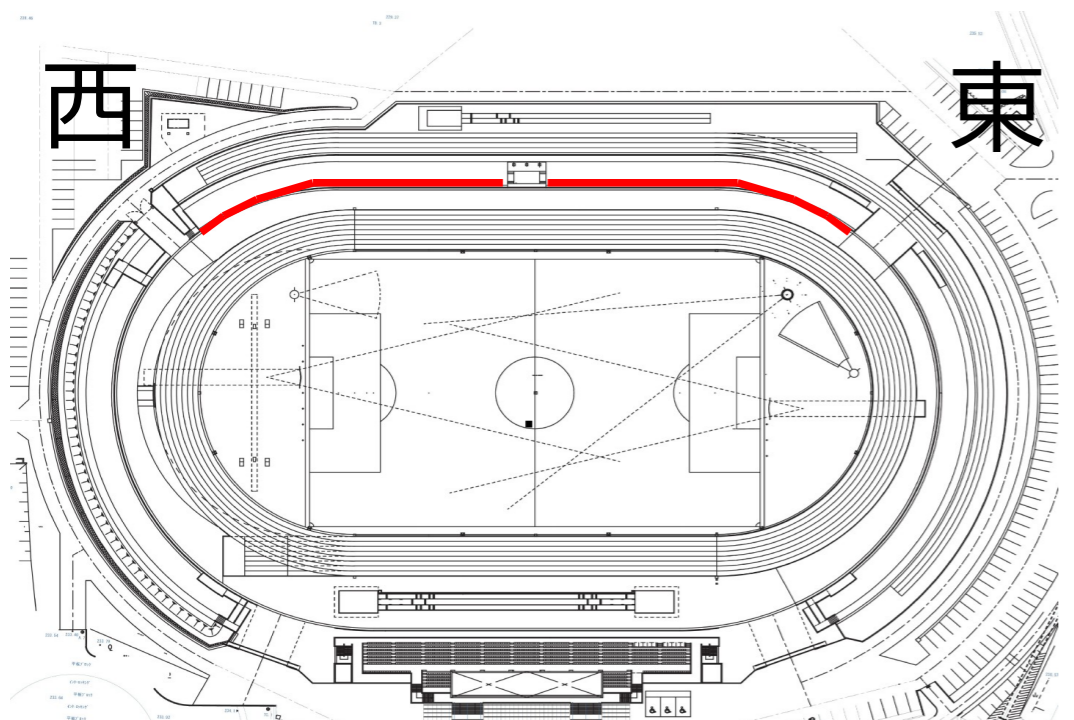

直通電話：（0242）39-1275

E-Mail:machi-seibi@tw.city.aizuwakamatsu.fukushima.jp

会津若松市ホームページ
QRコード
【広告事業案内】

あいづ陸上競技場

広告場所：北側外周観客フェンス

フェンス素材：アルミ

【東側掲載イメージ】 ※ 普段白いポールはありません。

[大きさ] 幅3m、高さ0.7m、面積2.1㎡

[募集箇所] 全20箇所

[広告料] 45,000円(税抜) / 区画・年

【あいづ陸上競技場の概要】

○観客席数 メインスタンド(3階・イス席) : 1,490席
サイド・バックスタンド : 5,800人

○利用者・観客者数 : 約100,000人
※コロナ禍前の平成29～令和元年度の平均延べ人数

○主な利用実績

- ・J3リーグ公式戦(サッカー)
- ・なでしこカップ公式戦
- ・鶴ヶ城ハーフマラソン など

【西側掲載イメージ】

あいづ球場

広告場所：外野ラバーフェンス

[大きさ] 幅7m、高さ0.9m、面積6.3㎡

[募集箇所] 全18箇所

[広告料] 137,000円(税抜) / 区画・年

広告場所：内野ラバーフェンス

【一塁側掲載イメージ】

[大きさ] 幅4m、高さ2m、面積8㎡

[募集箇所] 全20箇所

[広告料] 174,000円(税抜) / 区画・年

【あいづ球場の概要】

○観客席数
メインスタンド(イス席) : 4,000席
内野スタンド 一塁側 : 1,500席
 " 三塁側 : 1,500席
外野スタンド(芝生) : 8,000人

○利用者・観客者数 : 約33,000人
※コロナ禍前の平成29～令和元年度の平均延べ人数

○主な利用実績