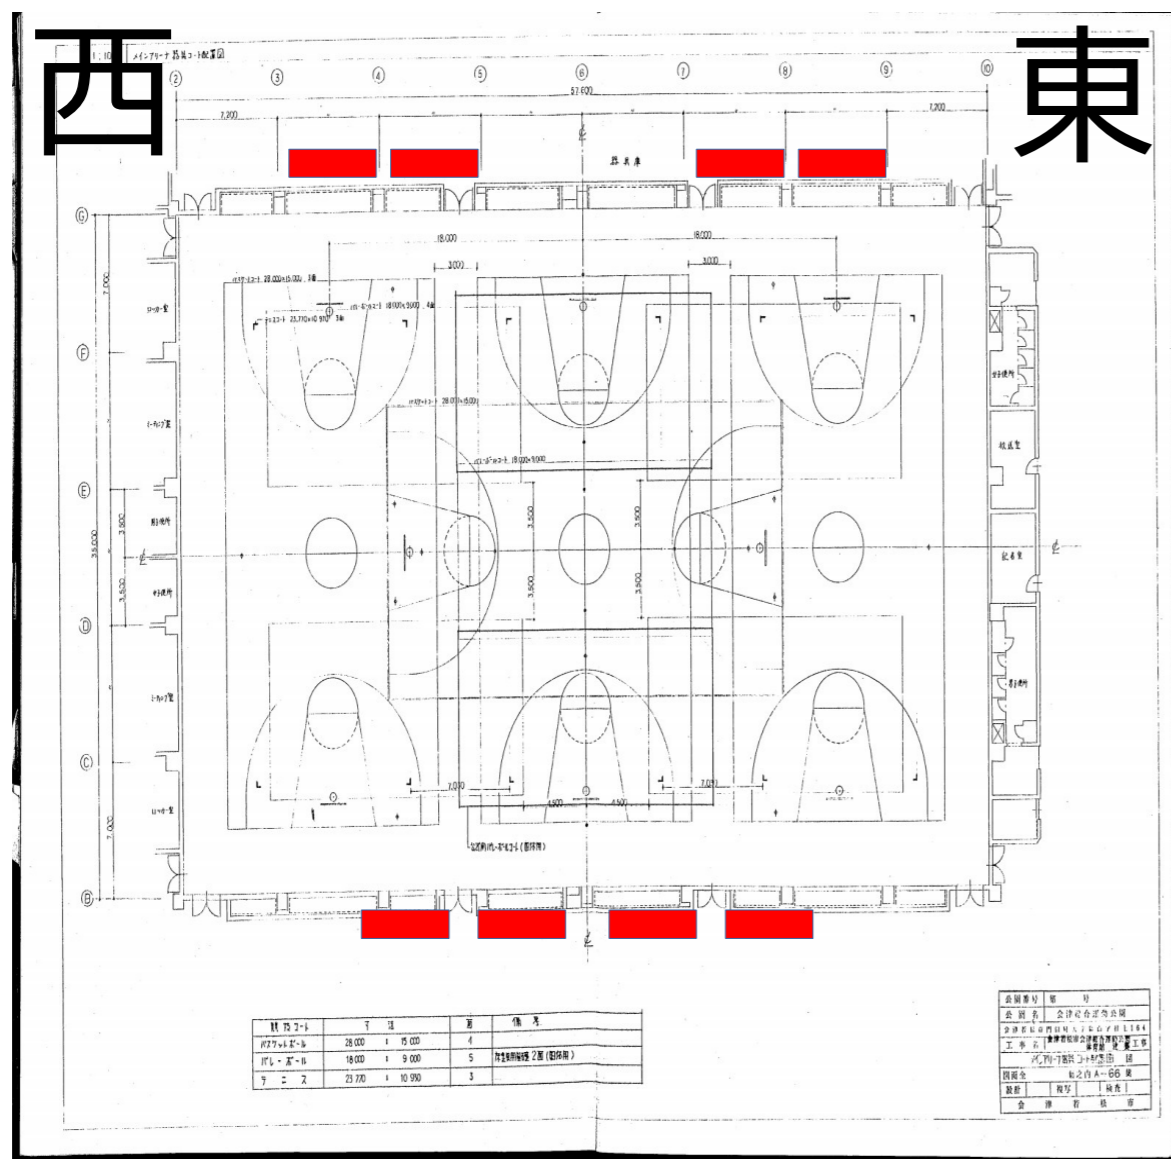

【西側掲載イメージ】

あいづ球場

広告場所：外野ラバーフェンス

[大きさ] 幅7m、高さ0.9m、面積6.3㎡

[募集箇所] 全18箇所

[広告料] 137,000円(税抜) / 区画・年

広告場所：内野ラバーフェンス

【一塁側掲載イメージ】

[大きさ] 幅4m、高さ2m、面積8㎡

[募集箇所] 全20箇所

[広告料] 174,000円(税抜) / 区画・年

【あいづ球場の概要】

○観客席数
メインスタンド(イス席) : 4,000席
内野スタンド 一塁側 : 1,500席
 " 三塁側 : 1,500席
外野スタンド(芝生) : 8,000人

○利用者・観客者数 : 約33,000人
※コロナ禍前の平成29～令和元年度の平均延べ人数

○主な利用実績

- ・BCリーグ公式戦
- ・プロ野球及びイースタンリーグ公式戦
- ・全国高等学校野球選手権福島大会(テレビ中継) など

【三塁側掲載イメージ】

あいづ総合体育館 メインアリーナ

広告場所：**3階南北壁面**

[大きさ] 幅5m、高さ2m、面積10㎡

[募集箇所] 全8箇所

[広告料] **72,000円 (税抜)** / **区画・年**

広告場所：**3階東西壁面**

【東側掲載イメージ】

【西側掲載イメージ】

[大きさ] 幅5m、高さ1.5m、面積7.5㎡

[募集箇所] 全8箇所

[広告料] **54,000円 (税抜) / 区画・年**

【あいづ総合体育館の概要】

○観客席数
メインスタンド (3階・ベンチ席) : 1,048席
移動席 (2階・ロールバックスタンド) : 1,008席

○利用者・観客者数：約130,000人
※コロナ禍前の平成29～令和元年度の平均延べ人数