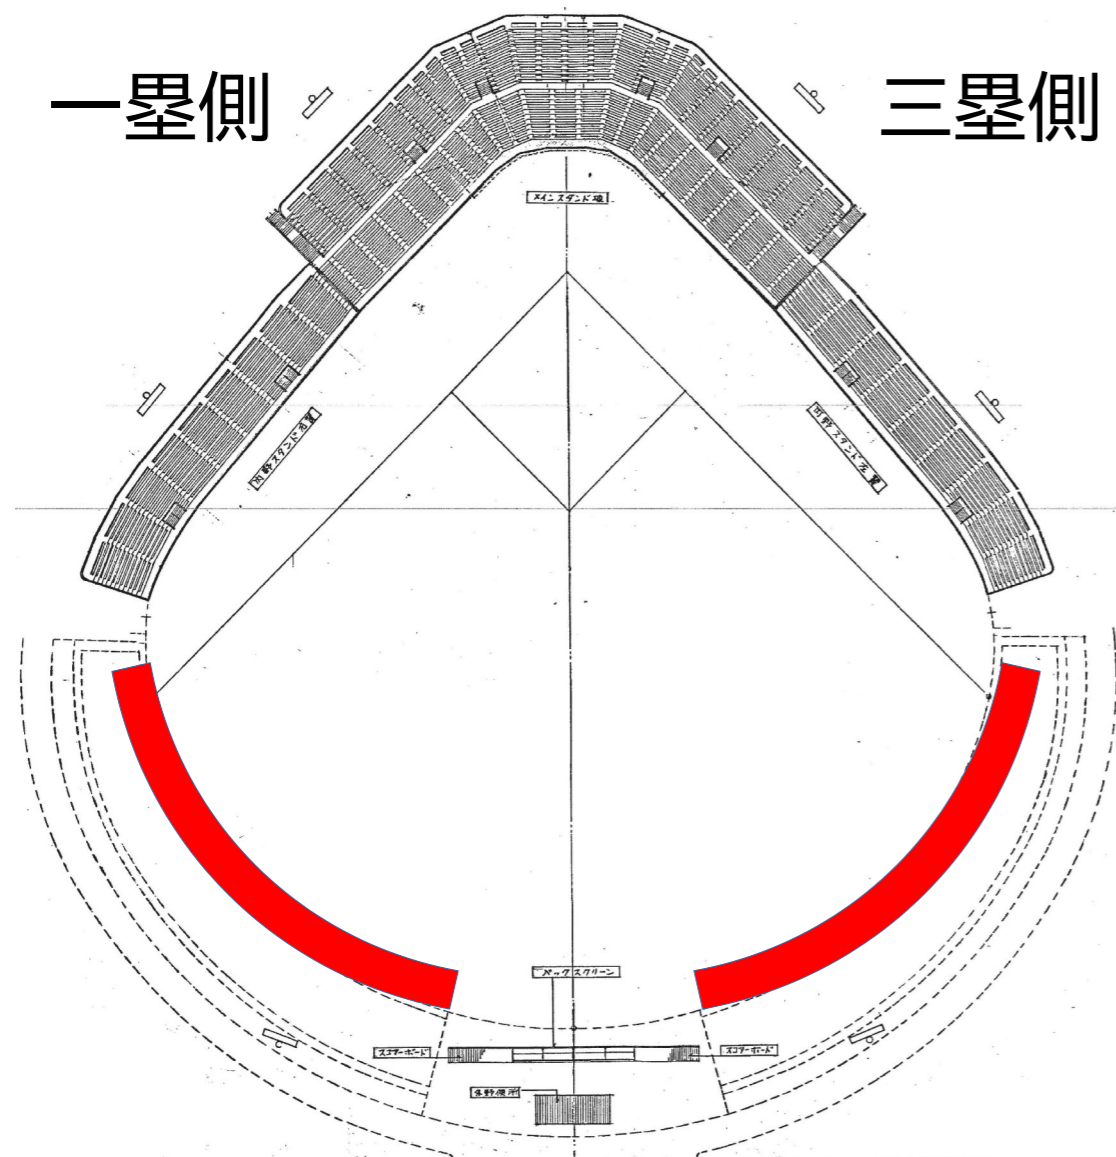

[募集箇所] 全20箇所

[広告料] 45,000円(税抜) / 区画・年

【あいづ陸上競技場の概要】

○観客席数 メインスタンド(3階・イス席) : 1,490席
サイド・バックスタンド : 5,800人

○利用者・観客者数 : 約100,000人
※コロナ禍前の平成29～令和元年度の平均延べ人数

○主な利用実績

- ・J3リーグ公式戦(サッカー)
- ・なでしこカップ公式戦
- ・鶴ヶ城ハーフマラソン など

【西側掲載イメージ】

あいづ球場

広告場所：外野ラバーフェンス

[大きさ] 幅7m、高さ0.9m、面積6.3㎡

[募集箇所] 全18箇所

[広告料] 137,000円(税抜) / 区画・年

広告場所：内野ラバーフェンス

【一塁側掲載イメージ】

[大きさ] 幅4m、高さ2m、面積8㎡

[募集箇所] 全20箇所

[広告料] 174,000円(税抜) / 区画・年

【あいづ球場の概要】

○観客席数
メインスタンド(イス席) : 4,000席
内野スタンド 一塁側 : 1,500席
 " 三塁側 : 1,500席
外野スタンド(芝生) : 8,000人

○利用者・観客者数 : 約33,000人
※コロナ禍前の平成29～令和元年度の平均延べ人数

○主な利用実績

【東側掲載イメージ】

【西側掲載イメージ】

[大きさ] 幅5m、高さ1.5m、面積7.5㎡

[募集箇所] 全8箇所

[広告料] **54,000円 (税抜) / 区画・年**

【あいづ総合体育館の概要】

○観客席数
メインスタンド (3階・ベンチ席) : 1,048席
移動席 (2階・ロールバックスタンド) : 1,008席

○利用者・観客者数：約130,000人
※コロナ禍前の平成29～令和元年度の平均延べ人数