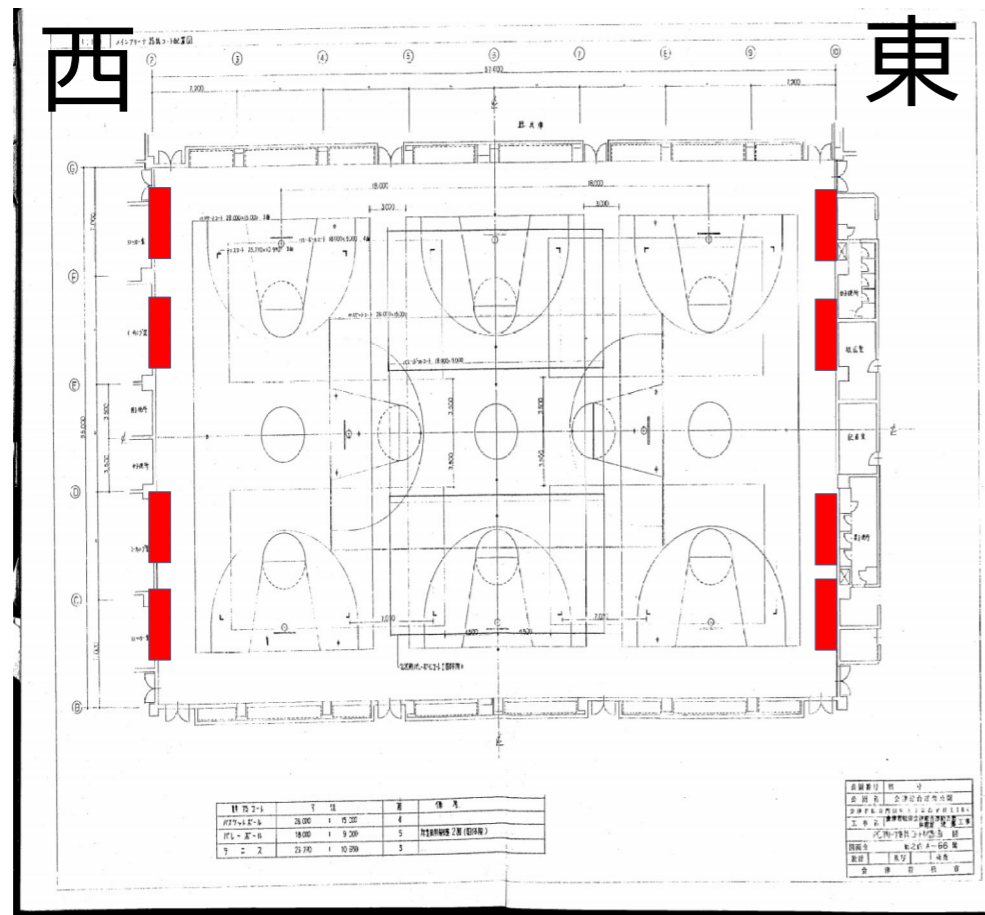

【西側掲載イメージ】

あいづ球場

広告場所：外野ラバーフェンス

[大きさ] 幅7m、高さ0.9m、面積6.3㎡

[募集箇所] 全18箇所

[広告料] 137,000円(税抜) / 区画・年

広告場所：内野ラバーフェンス

【一塁側掲載イメージ】

[大きさ] 幅4m、高さ2m、面積8㎡

[募集箇所] 全20箇所

[広告料] 174,000円(税抜) / 区画・年

【あいづ球場の概要】

○観客席数
メインスタンド(イス席) : 4,000席
内野スタンド 一塁側 : 1,500席
 " 三塁側 : 1,500席
外野スタンド(芝生) : 8,000人

○利用者・観客者数 : 約33,000人
※コロナ禍前の平成29～令和元年度の平均延べ人数

○主な利用実績

- ・BCリーグ公式戦
- ・プロ野球及びイースタンリーグ公式戦
- ・全国高等学校野球選手権福島大会(テレビ中継) など

【三塁側掲載イメージ】

あいづ総合体育館 メインアリーナ

広告場所：**3階南北壁面**

[大きさ] 幅5m、高さ2m、面積10㎡

[募集箇所] 全8箇所

[広告料] **72,000円 (税抜)** / **区画・年**

広告場所：**3階東西壁面**

【東側掲載イメージ】

【西側掲載イメージ】

[大きさ] 幅5m、高さ1.5m、面積7.5㎡

[募集箇所] 全8箇所

[広告料] **54,000円 (税抜) / 区画・年**

【あいづ総合体育館の概要】

○観客席数
メインスタンド (3階・ベンチ席) : 1,048席
移動席 (2階・ロールバックスタンド) : 1,008席

○利用者・観客者数：約130,000人
※コロナ禍前の平成29～令和元年度の平均延べ人数