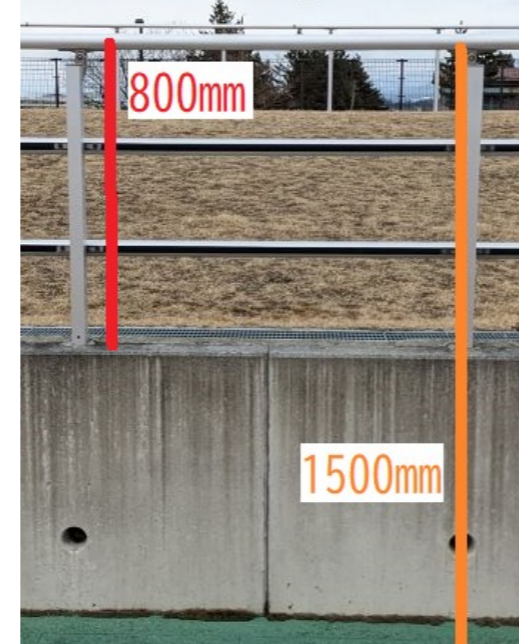

直通電話：（0242）39-1275

E-Mail:machi-seibi@tw.city.aizuwakamatsu.fukushima.jp

会津若松市ホームページ
QRコード
【広告事業案内】

あいづ陸上競技場

広告場所：北側外周観客フェンス

フェンス素材：アルミ

【東側掲載イメージ】 ※ 普段白いポールはありません。

[大きさ] 幅3m、高さ0.7m、面積2.1㎡

【西側掲載イメージ】

あいづ球場

広告場所：外野ラバーフェンス

[大きさ] 幅7m、高さ0.9m、面積6.3㎡

[募集箇所] 全18箇所

[広告料] 137,000円(税抜) / 区画・年

広告場所：内野ラバーフェンス

【一塁側掲載イメージ】