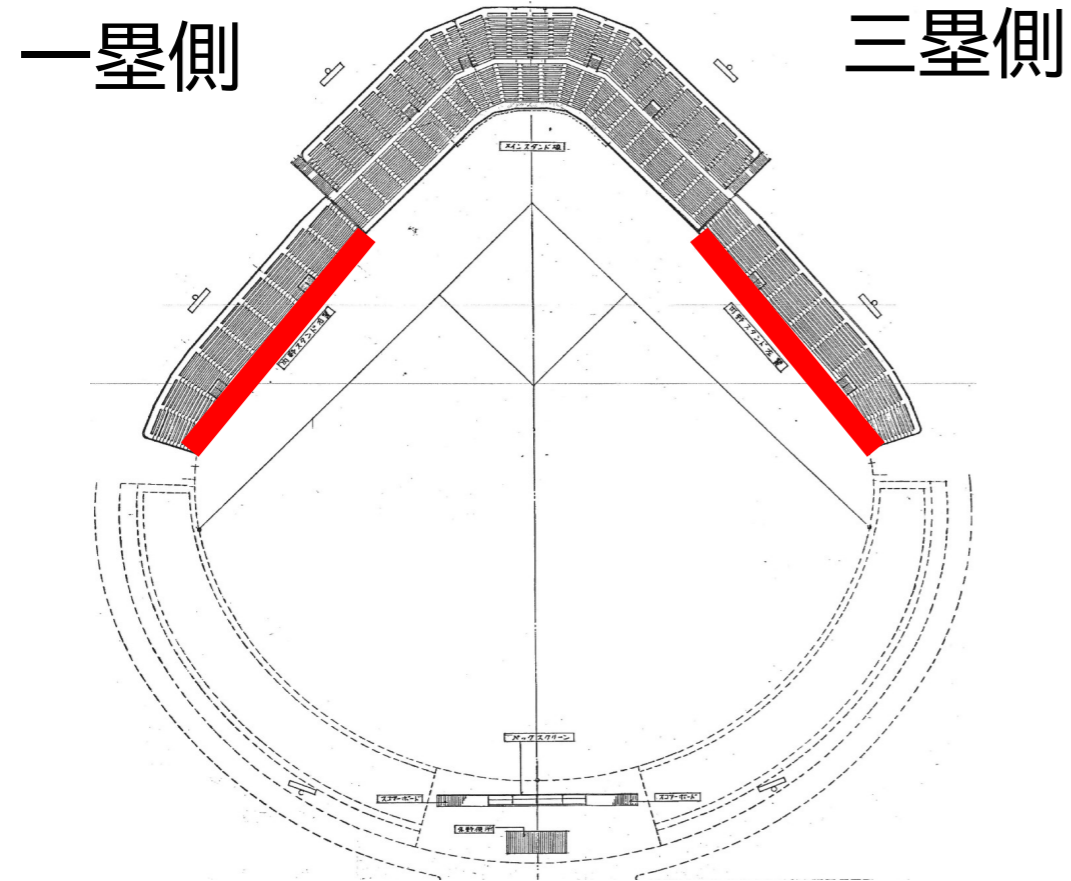

【西側掲載イメージ】

あいづ球場

広告場所：外野ラバーフェンス

[大きさ] 幅7m、高さ0.9m、面積6.3㎡

[募集箇所] 全18箇所

[広告料] 137,000円(税抜) / 区画・年

広告場所：内野ラバーフェンス

【一塁側掲載イメージ】

[大きさ] 幅4m、高さ2m、面積8㎡

[募集箇所] 全20箇所

[広告料] 174,000円(税抜) / 区画・年

【あいづ球場の概要】

○観客席数
メインスタンド(イス席) : 4,000席
内野スタンド 一塁側 : 1,500席
 " 三塁側 : 1,500席
外野スタンド(芝生) : 8,000人

○利用者・観客者数 : 約33,000人
※コロナ禍前の平成29～令和元年度の平均延べ人数

○主な利用実績

- ・BCリーグ公式戦
- ・プロ野球及びイースタンリーグ公式戦
- ・全国高等学校野球選手権福島大会(テレビ中継) など

【三塁側掲載イメージ】

あいづ総合体育館 メインアリーナ

広告場所：**3階南北壁面**

[大きさ] 幅5m、高さ2m、面積10㎡

[募集箇所] 全8箇所

[広告料] **72,000円 (税抜)** / **区画・年**

広告場所：**3階東西壁面**

【東側掲載イメージ】

【西側掲載イメージ】

[大きさ] 幅5m、高さ1.5m、面積7.5㎡

[募集箇所] 全8箇所

[広告料] **54,000円 (税抜) / 区画・年**

【あいづ総合体育館の概要】

○観客席数
メインスタンド (3階・ベンチ席) : 1,048席
移動席 (2階・ロールバックスタンド) : 1,008席

○利用者・観客者数：約130,000人
※コロナ禍前の平成29～令和元年度の平均延べ人数