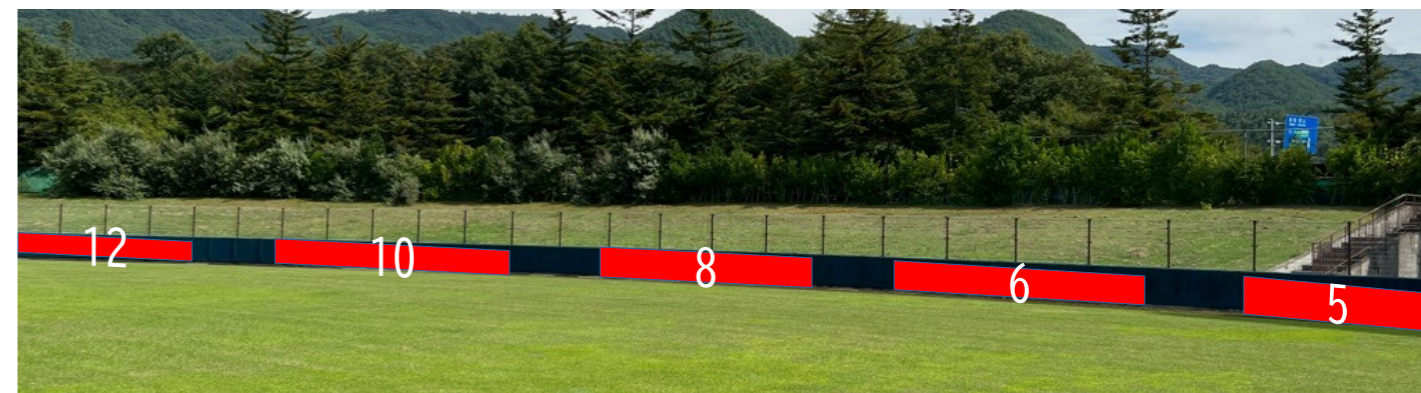

[募集箇所] 全20箇所

[広告料] 45,000円(税抜) / 区画・年

【あいづ陸上競技場の概要】

○観客席数 メインスタンド(3階・イス席) : 1,490席
サイド・バックスタンド : 5,800人

○利用者・観客者数 : 約100,000人
※コロナ禍前の平成29～令和元年度の平均延べ人数

○主な利用実績

- ・J3リーグ公式戦(サッカー)
- ・なでしこカップ公式戦
- ・鶴ヶ城ハーフマラソン など

【西側掲載イメージ】

あいづ球場

広告場所：外野ラバーフェンス

[大きさ] 幅7m、高さ0.9m、面積6.3㎡

[募集箇所] 全18箇所

[広告料] 137,000円(税抜) / 区画・年

広告場所：内野ラバーフェンス

【一塁側掲載イメージ】

[大きさ] 幅4m、高さ2m、面積8㎡

[募集箇所] 全20箇所

[広告料] 174,000円(税抜) / 区画・年

【あいづ球場の概要】

○観客席数
メインスタンド(イス席) : 4,000席
内野スタンド 一塁側 : 1,500席
 " 三塁側 : 1,500席
外野スタンド(芝生) : 8,000人

○利用者・観客者数 : 約33,000人
※コロナ禍前の平成29～令和元年度の平均延べ人数

○主な利用実績

【東側掲載イメージ】

【西側掲載イメージ】

[大きさ] 幅5m、高さ1.5m、面積7.5㎡

[募集箇所] 全8箇所

[広告料] **54,000円 (税抜) / 区画・年**

【あいづ総合体育館の概要】

○観客席数
メインスタンド (3階・ベンチ席) : 1,048席
移動席 (2階・ロールバックスタンド) : 1,008席

○利用者・観客者数：約130,000人
※コロナ禍前の平成29～令和元年度の平均延べ人数