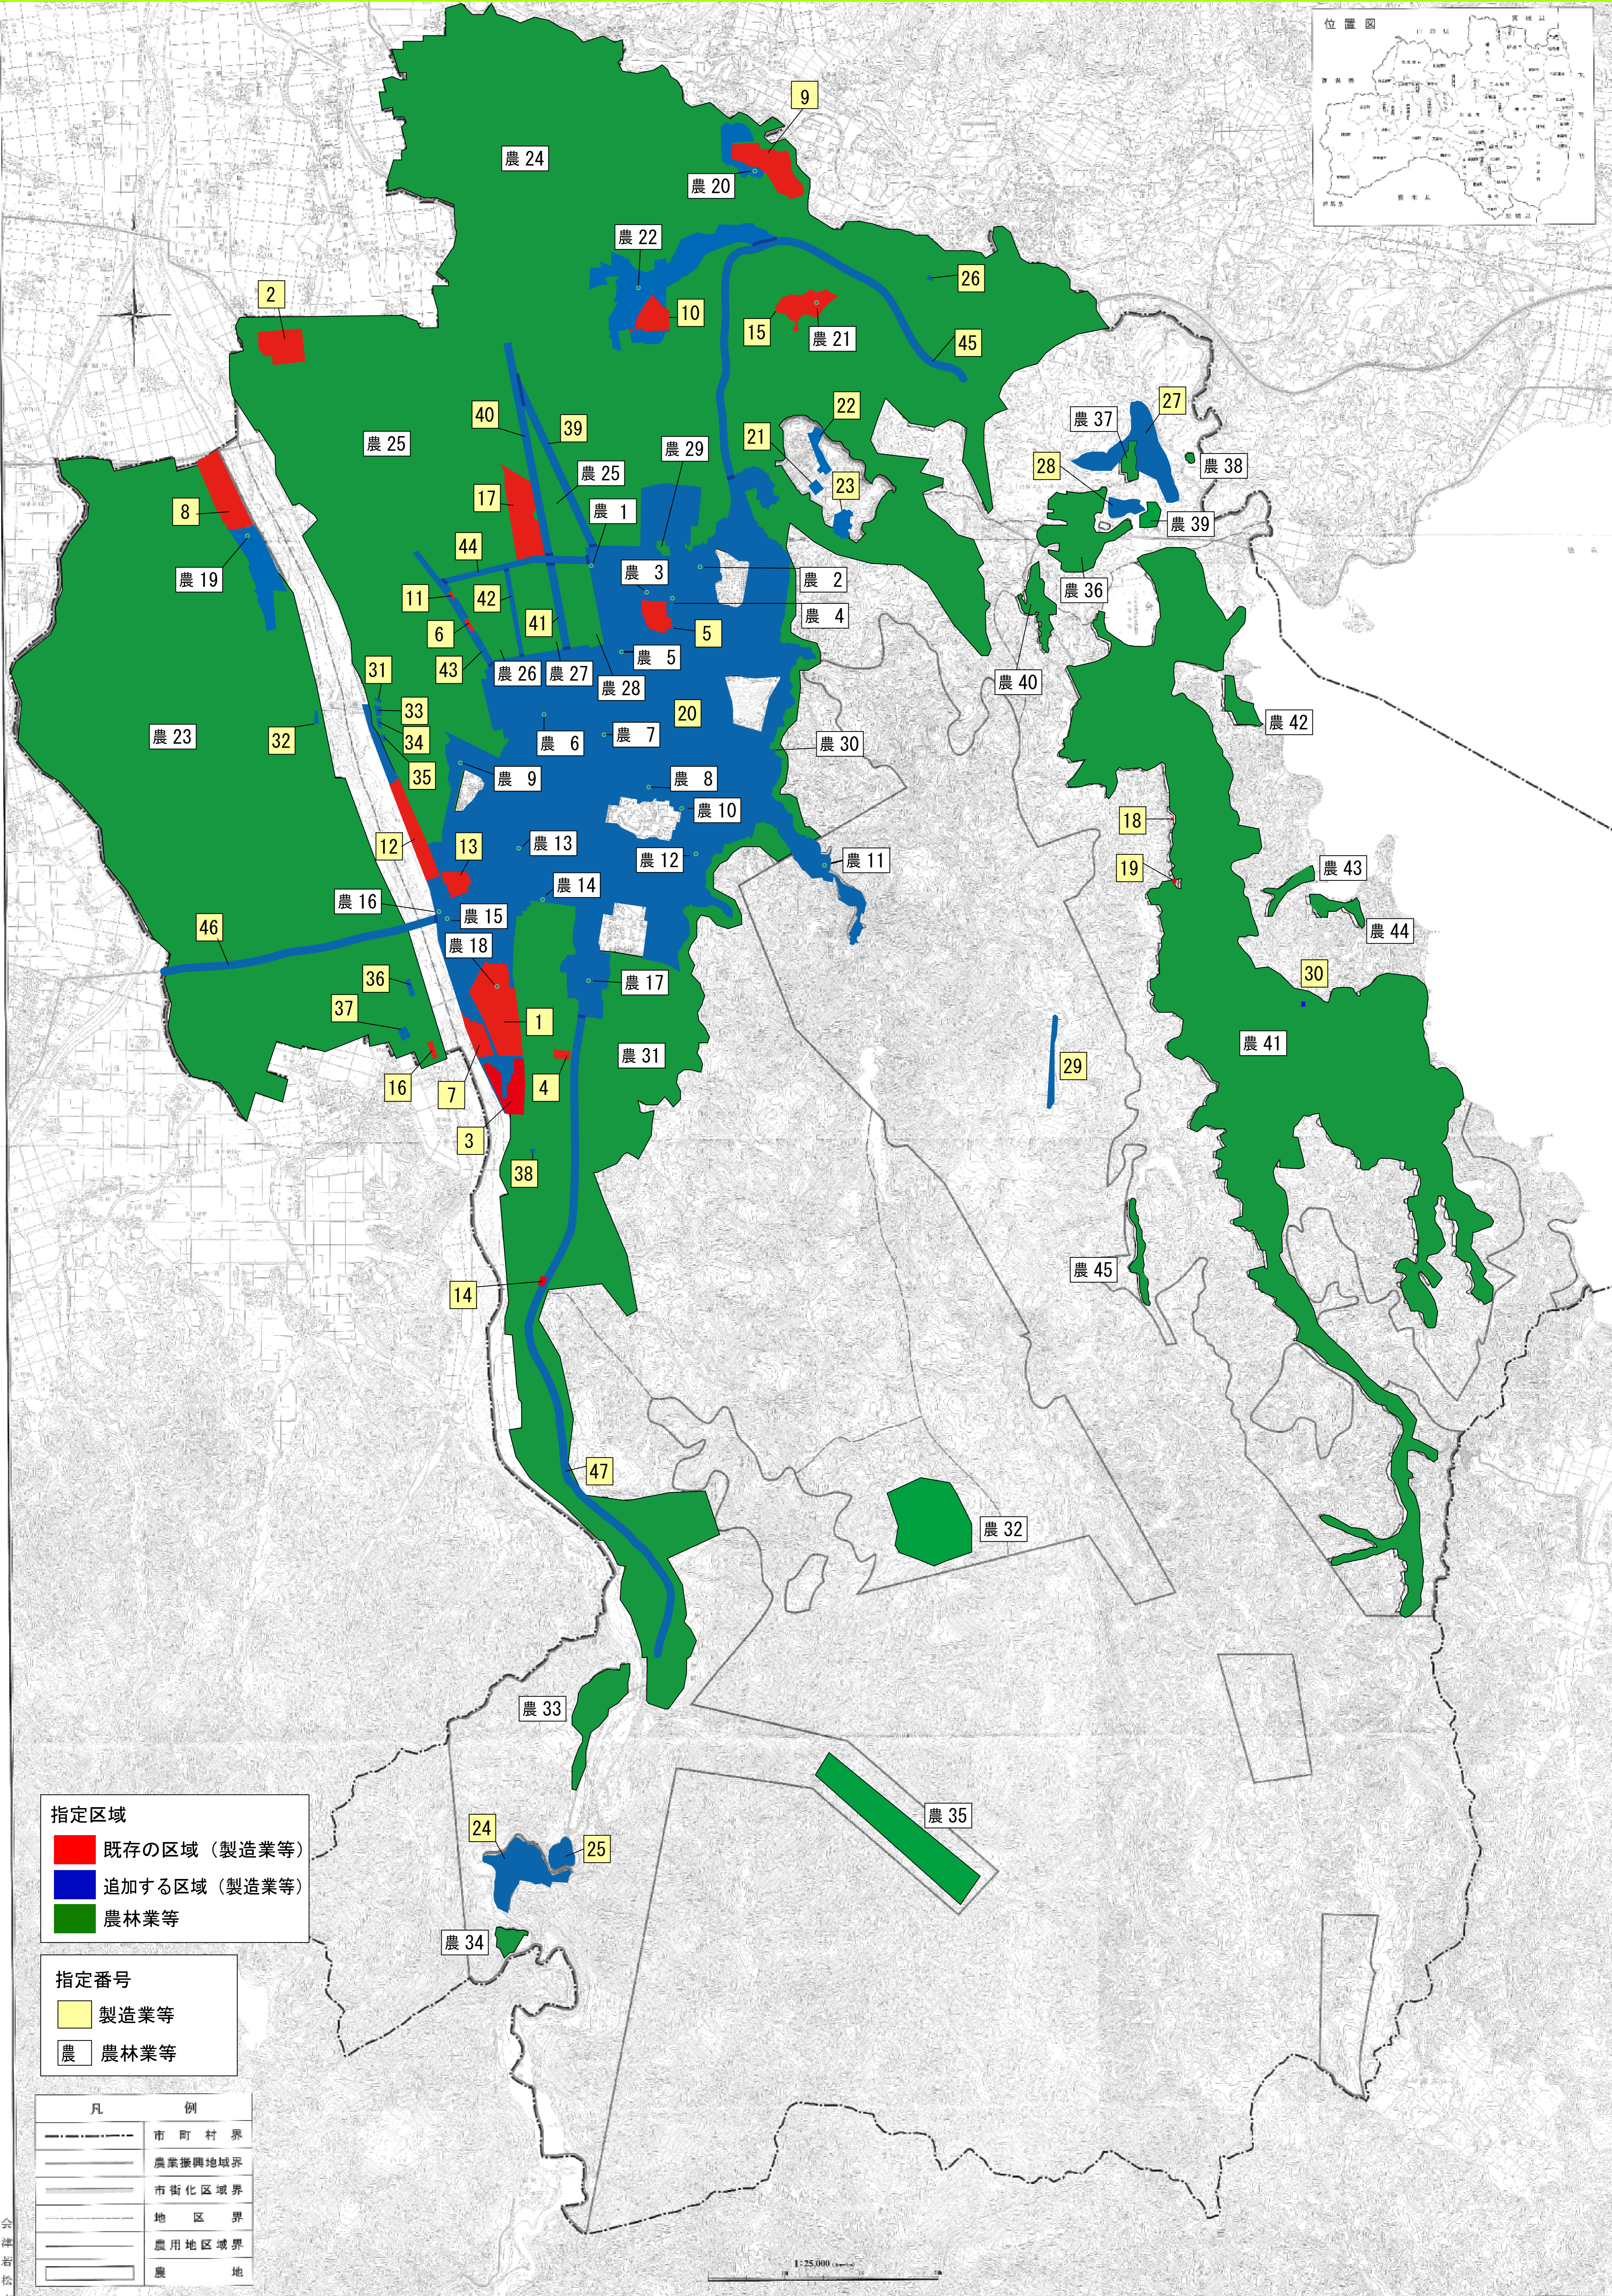

# 「ふくしま産業復興投資促進特区」復興産業集積区域 概括図（会津若松市）

**指定区域**

- 既存の区域（製造業等）
- 追加する区域（製造業等）
- 農林業等

**指定番号**

- 製造業等
- 農 農林業等

凡	例
-----	市町村界
-----	農業振興地域界
-----	市街化区域界
-----	地区界
-----	農用地区域界
-----	農地