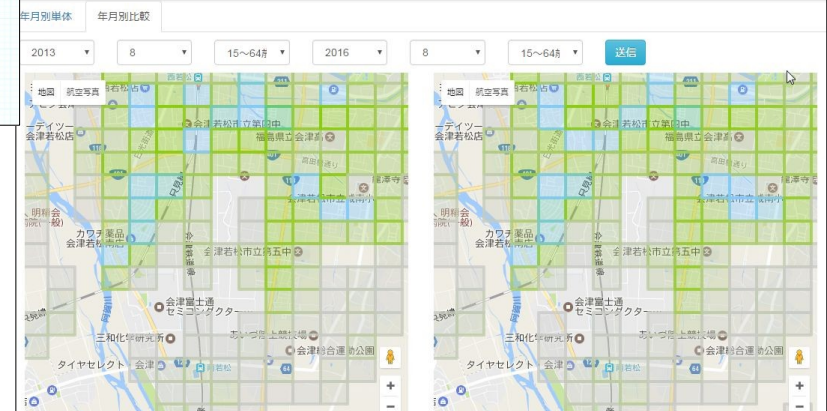

位置情報データ分析ツール .maploy (マプロイ)

地域メッシュ人口プロット

人口メッシュのプロット・比較ツール

大学生によるデータ分析