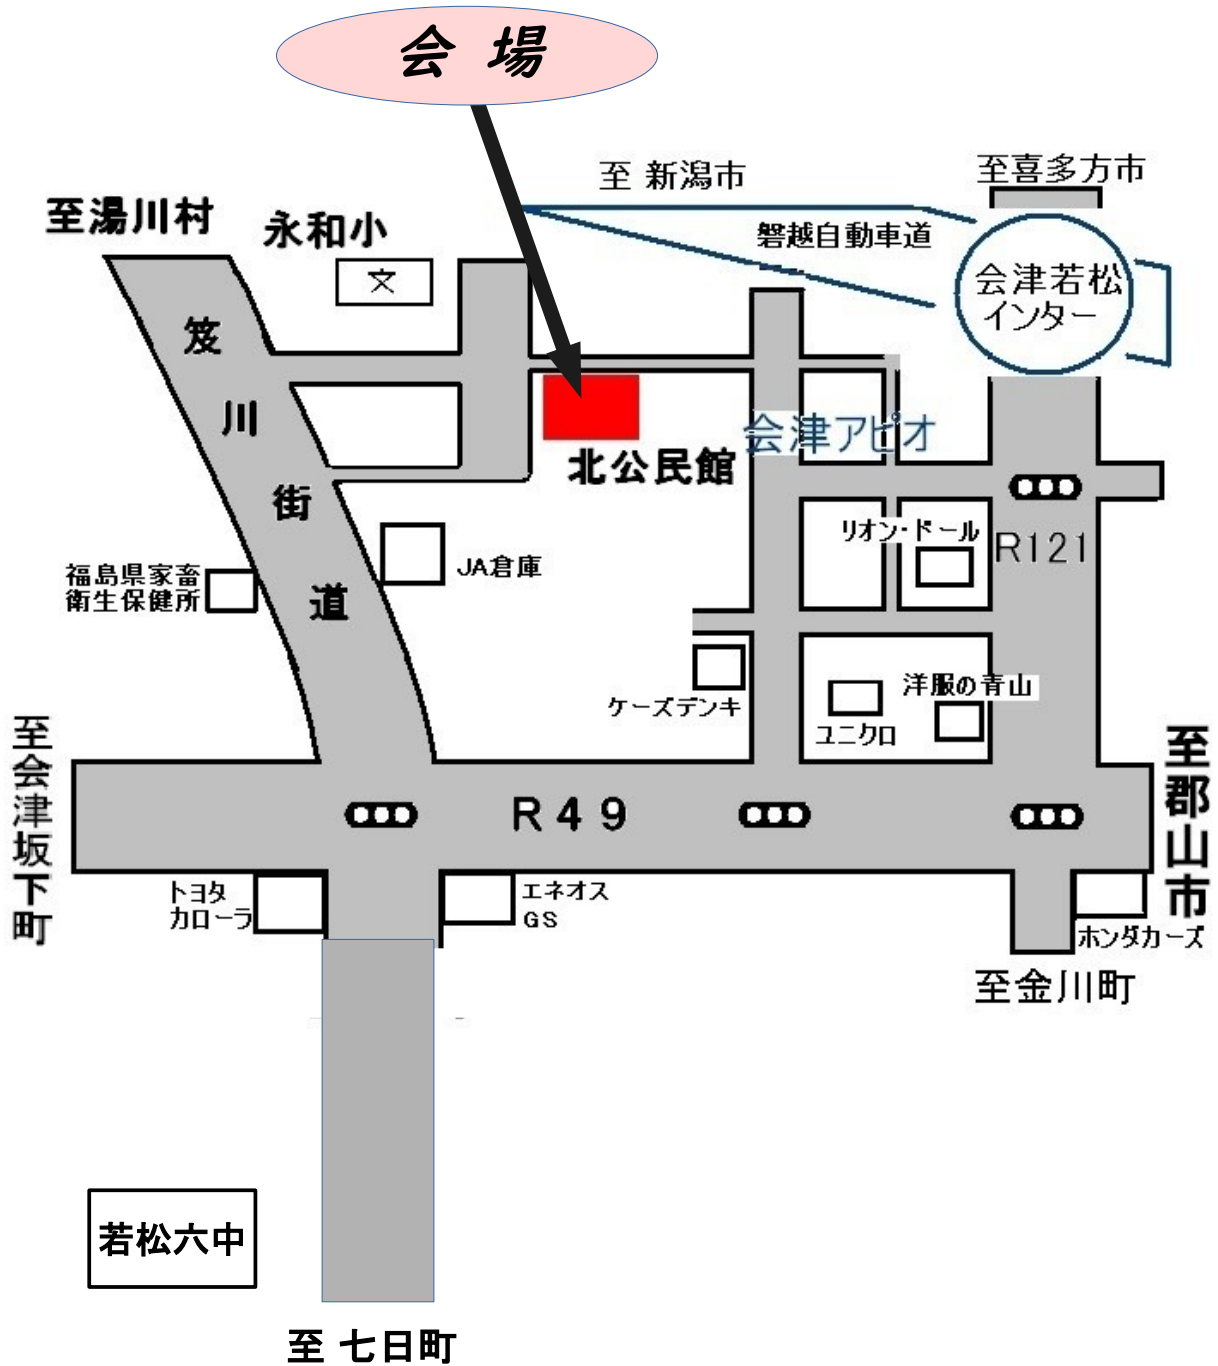

会場案内図

【会場の住所】 会津若松市高野町大字上高野字村前28番地