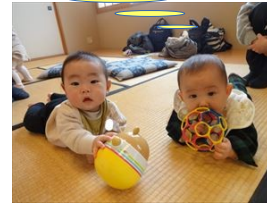

先月の様子

はんぴぶちの  
交流会！  
ベビーマッサージ  
やわらべうたで  
ふれあい遊び

ヨガで  
リフレッシュ

手作り  
おもちゃで親子  
遊び♪

みんなで  
だんごさし  
飾りを作って  
みました

予約制となっておりますので  
参加の際は事前に  
お電話ください♪

赤ちゃん通信  
2月 ぐーちーぽー

2024

URL:www.city.aizuwakamatsu.fukushima.jp

2月3日は節分です。立春の前日にあたる節分は新しい年の始まりとされ、とても大切にされている伝統行事です。ぜひ、ご家庭でも豆まきをし、災いを追い払い、幸運を呼び込みましょう！

子育て支援センター 2・3月の日程

赤ちゃん交流広場「はんぴぶち」

| 日付          | 内容  | 対象               | 時間             | 場所            |
|-------------|---|------------------|----------------|---------------|
| 2/6<br>(火)  | 「赤ちゃん交流広場」<br>★親子交流や身体測定をしましょう！バレンタインをテーマに足形アートも行います。   | 0歳児と<br>その保護者    | 9:30<br>~11:00 | 會津稽古堂<br>3階和室 |
| 2/27<br>(火) | 「ベビーマッサージ」<br>★わらべうたに合わせて、ベビーマッサージをしましょう。バスタオルをご持参ください。 | 2~7ヶ月児と<br>その保護者 | //             | //            |
| 3/19<br>(火) | 「赤ちゃん交流広場」<br>★親子交流や身体測定をしましょう！看護師とお話も出来ますよ！            | 0歳児と<br>その保護者    | //             | //            |

子育て交流広場「はんぴクラブ」

| 日付          | 内容  | 対象              | 時間              | 場所                |
|-------------|---|-----------------|-----------------|-------------------|
| 2/7<br>(水)  | 「キッズダンス」<br>★ダンススクールの先生と一緒に親子で楽しく体を動かしましょう！   | 1歳以上児と<br>その保護者 | 10:00<br>~11:30 | 會津稽古堂<br>1階健康スタジオ |
| 2/14<br>(水) | 「バレンタイン製作」<br>★足形を使ってバレンタインの製作をしましょう！         | //              | //              | ふれあいハウス           |
| 3/6<br>(水)  | 「お楽しみ会」<br>★今年度最後のばんぴクラブです。みんなで楽しい時間を過ごしましょう！ | //              | //              | //                |

#### 《応急処置》

○皮膚が赤くなった程度…流水で十分に冷やします。痛みがとれれば清潔なガーゼなどでおおうようにしましょう  
○範囲が広い時・深い時…氷を入れたビニール袋や冷たいタオルで冷やしながらか、救急車で病院へ連れていきます。