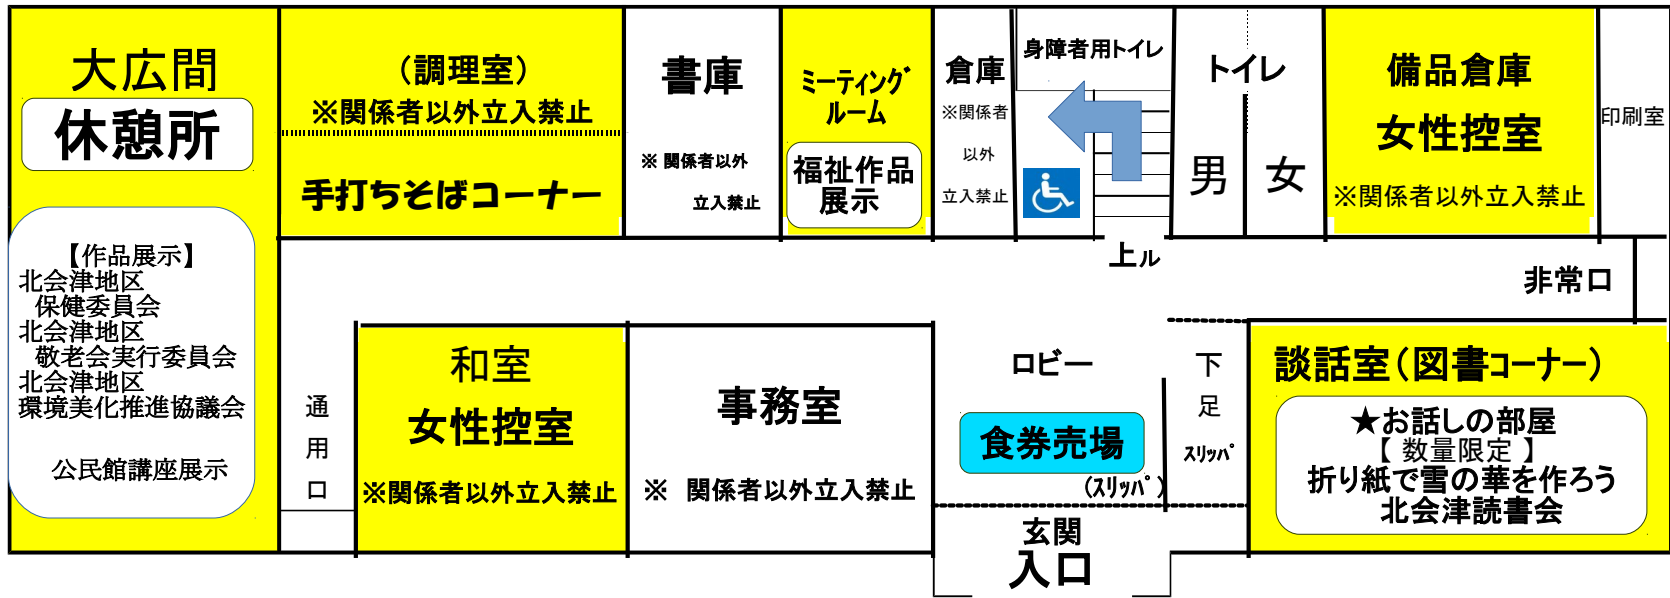

北会津文化祭 会場案内図

2階

非常階段

当日の天候により、急きょレイアウトが変更になる場合があります。

1階

正面