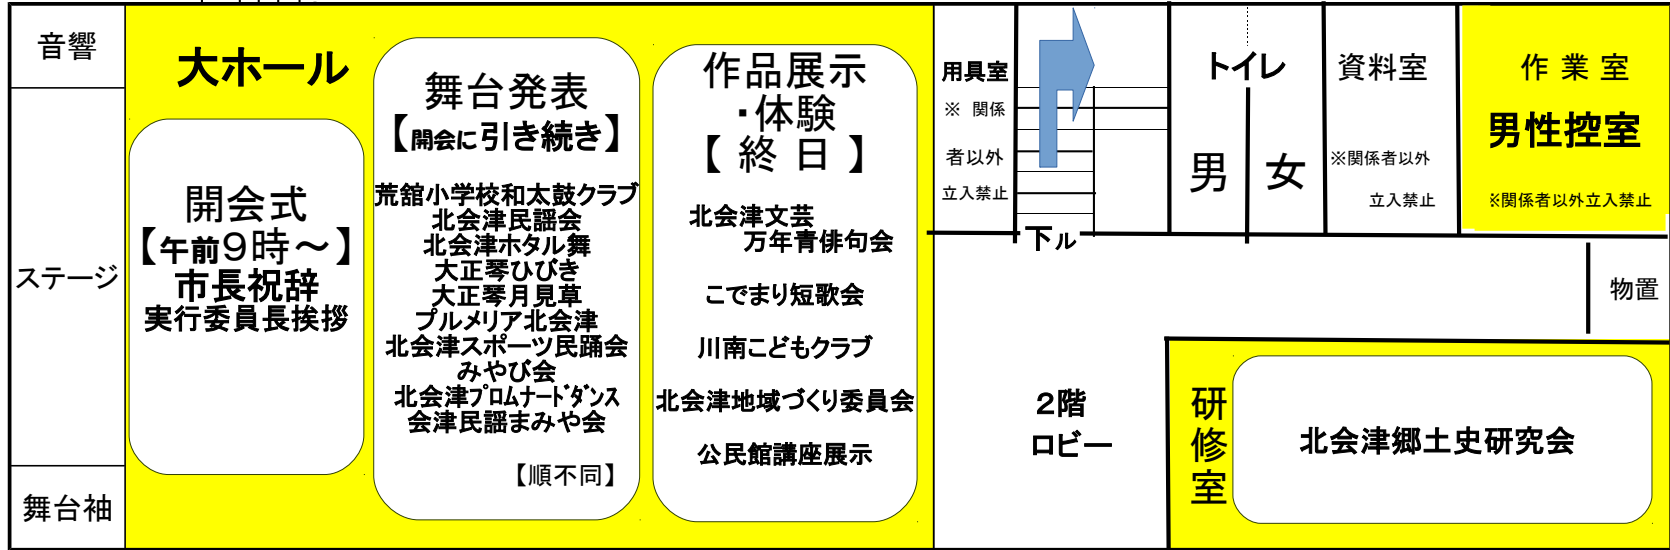

北会津文化祭 会場案内図

2階

非常階段

当日の天候により、急きょレイアウトが変更になる場合があります。

1階

正面