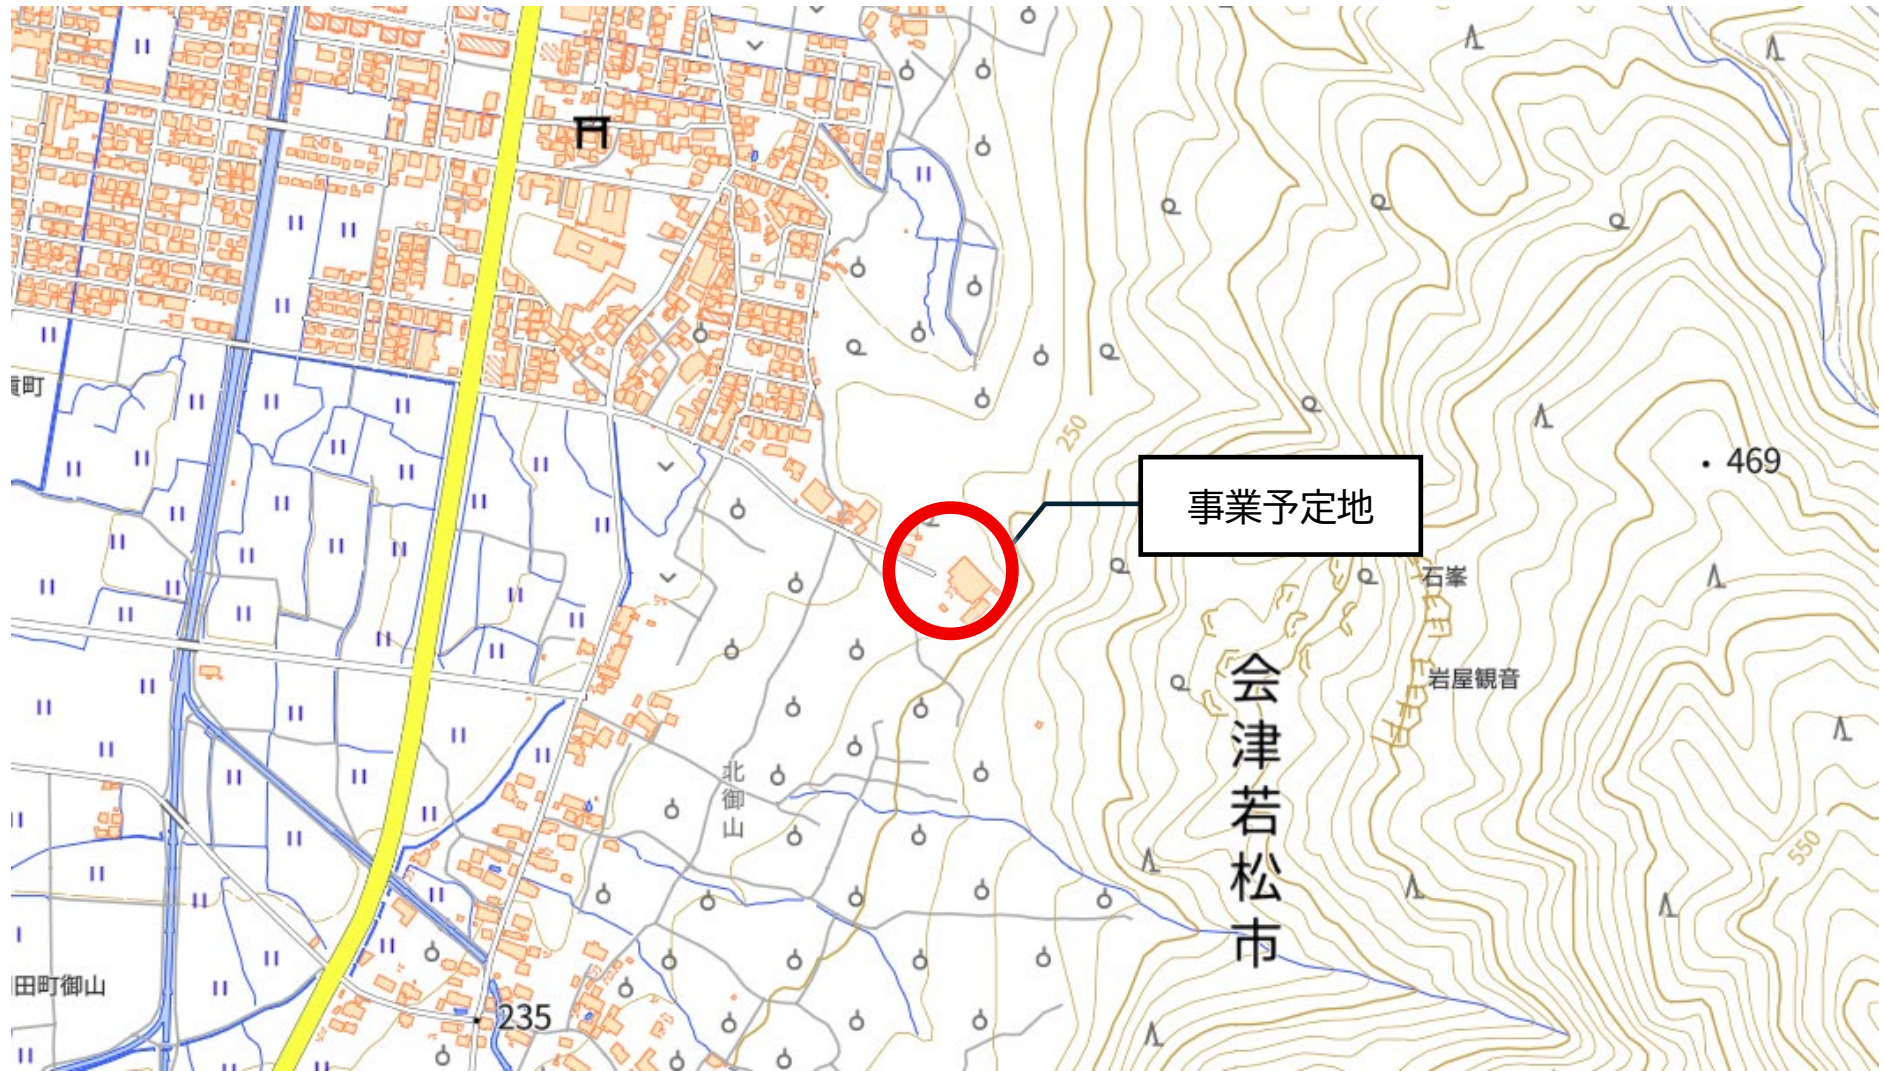

【要求水準書(案)別紙 1】敷地位置図

会津若松市新斎場

所在地:会津若松市門田町大字黒岩字石高甲 807 番地等

出典:国土地理院ウェブサイト