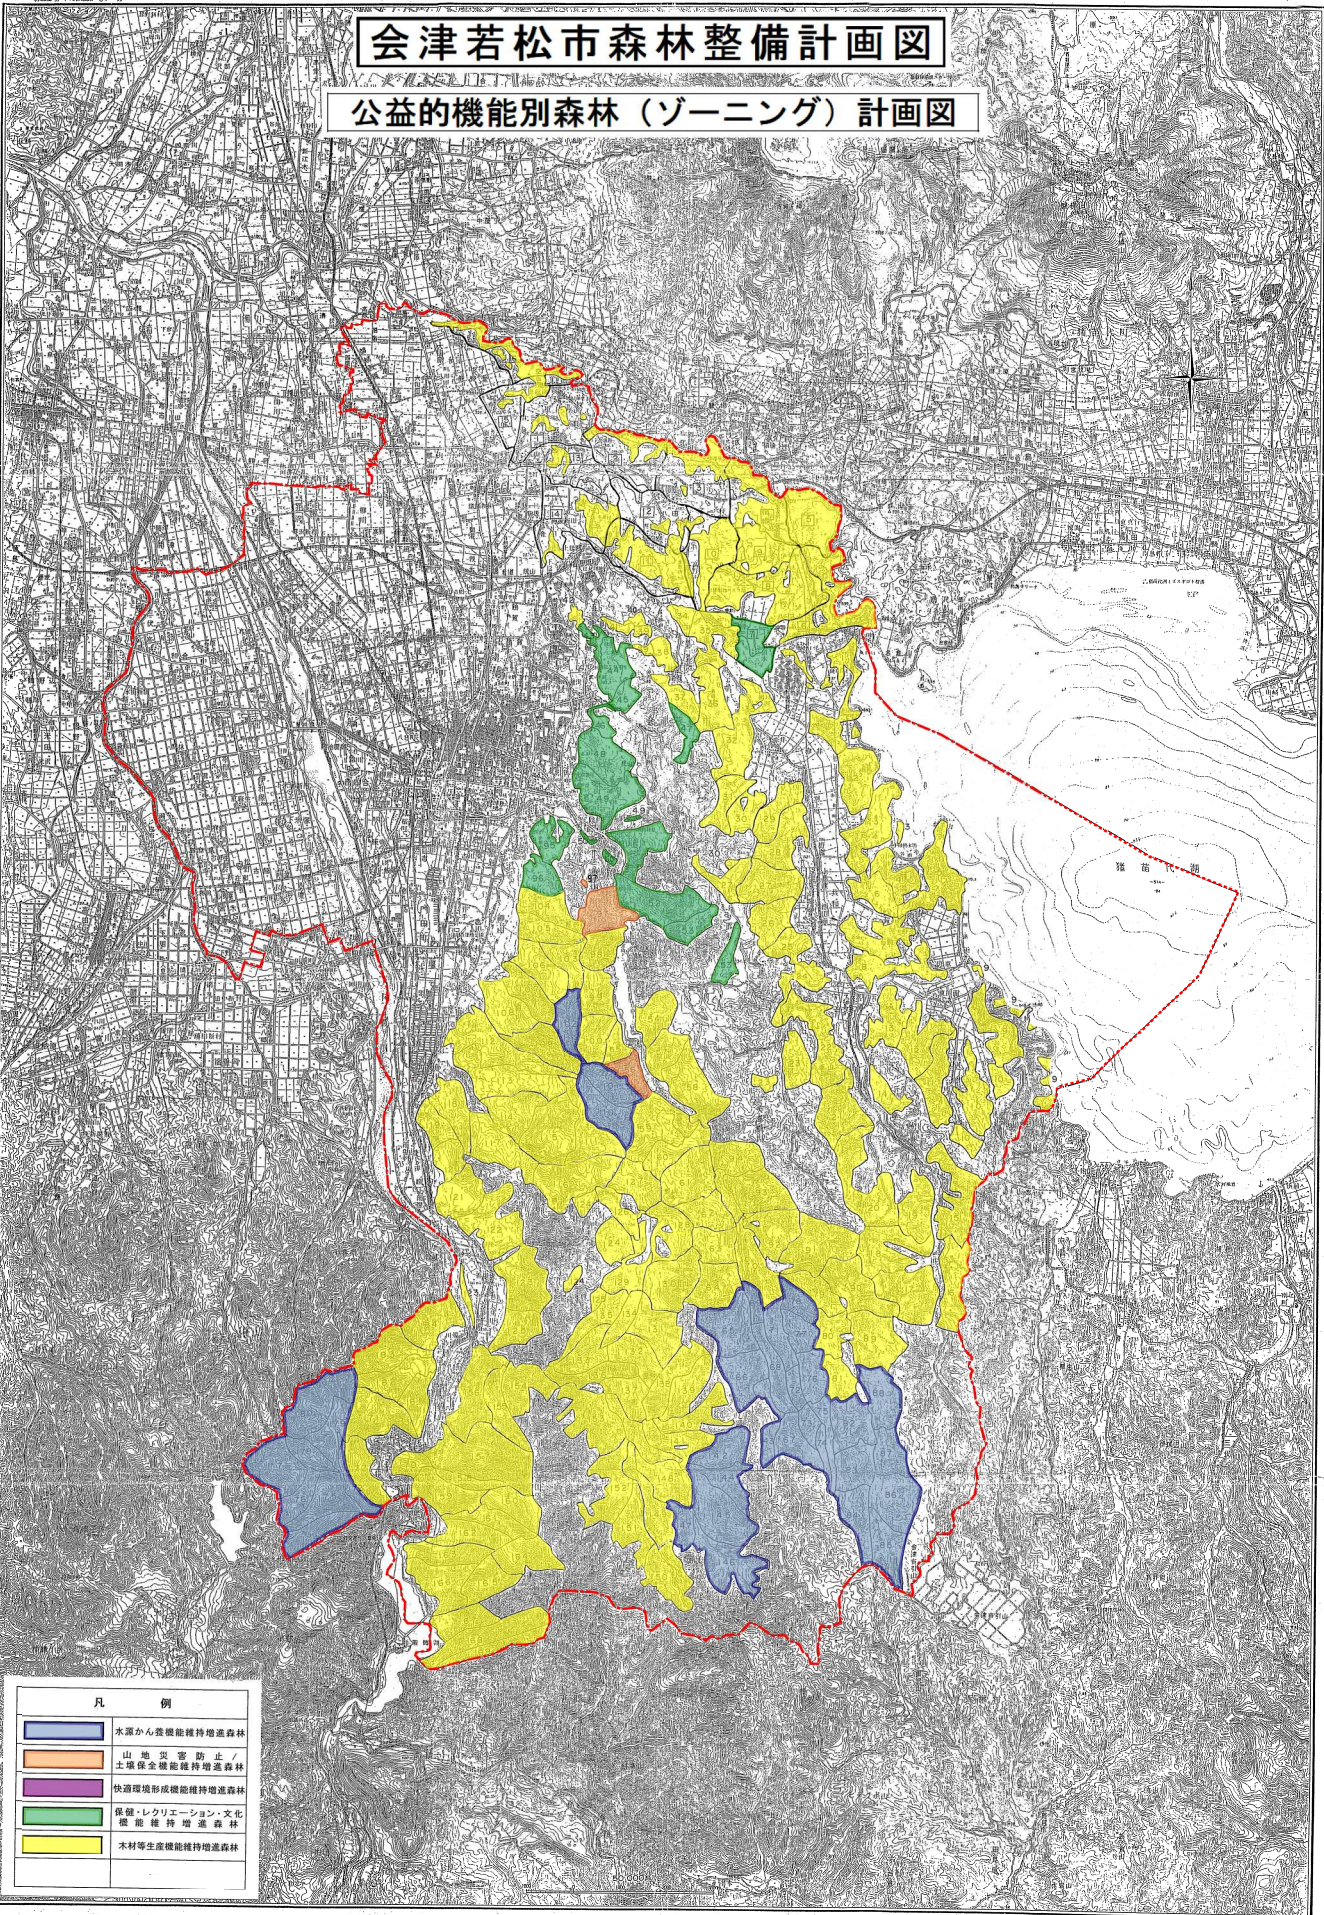

会津若松市森林整備計画図

公益的機能別森林（ゾーニング）計画図

凡 例	
	水源かん養機能維持増進森林
	山地災害防止 / 土壌保全機能維持増進森林
	快適環境形成機能維持増進森林
	保健・レクリエーション・文化機能維持増進森林
	木材等生産機能維持増進森林

平成十九年八月