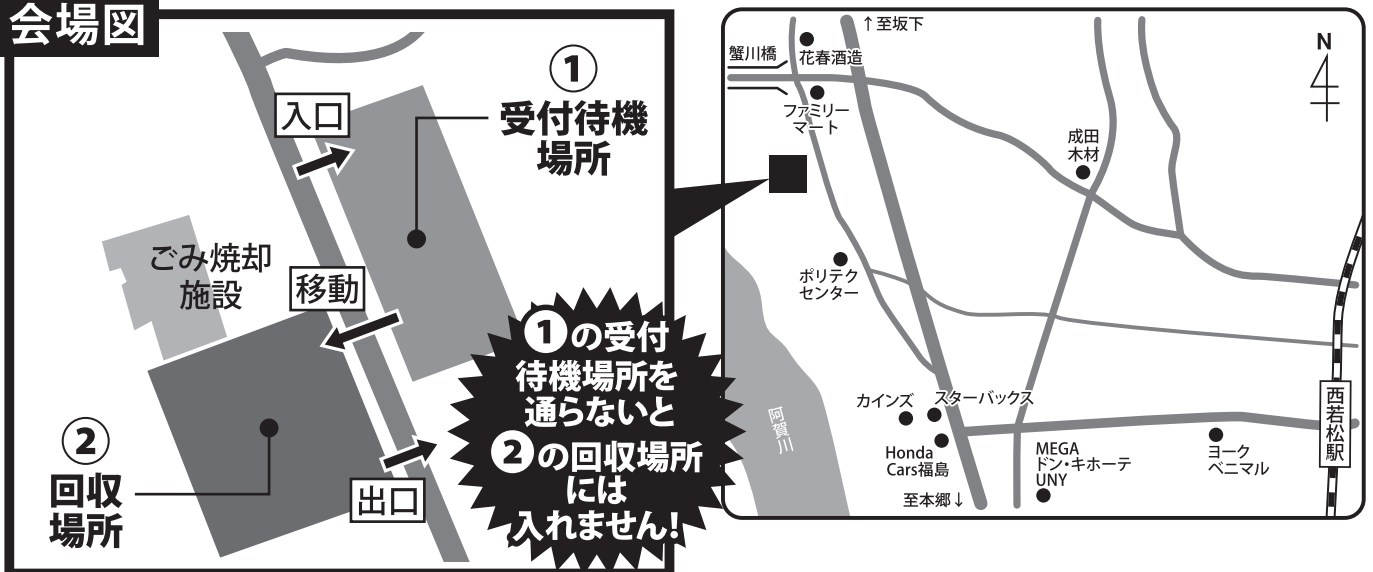

会場図

1. 【注意事項】◆市内の家庭で使用した小型家電のみ対象となります。(裏面をご覧ください)
   ◆事業所および市外の方は対象外です。
   ◆受付待機場所及び回収場所では、必ず係員の指示に従って行動してください。

主催 会津若松市 共催 荒川産業株式会社

●お問い合わせ先:会津若松市 廃棄物対策課 ☎0242-27-3961