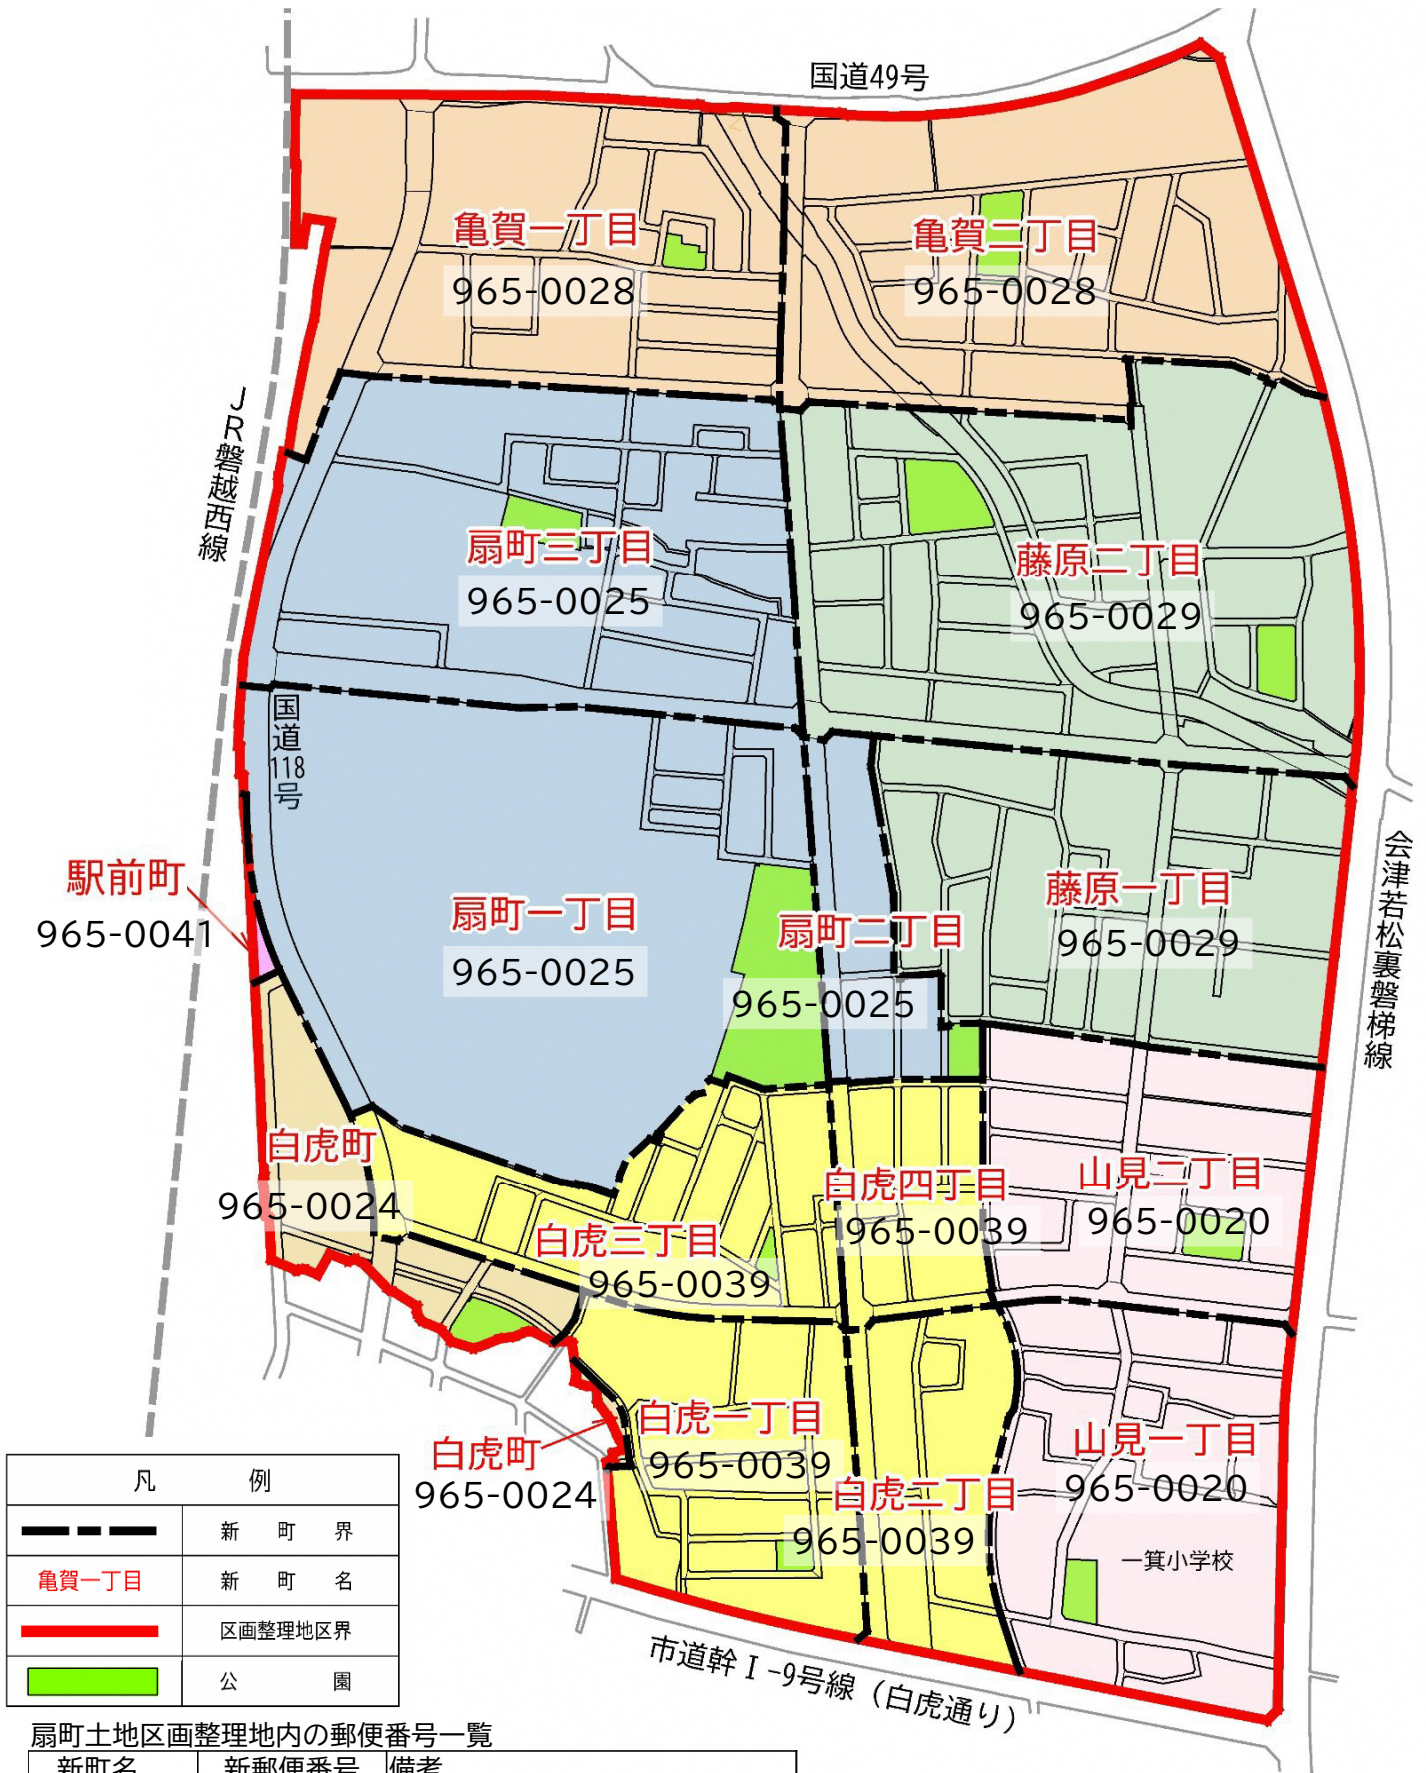

扇町土地区画整理地内の新町名及び郵便番号

扇町土地区画整理地内の郵便番号一覧

新町名	新郵便番号	備考
駅前町	965-0041	駅前町A番B号
扇町	965-0025	扇町〇丁目A番地のB
亀賀	965-0028	亀賀〇丁目A番地のB
藤原	965-0029	藤原〇丁目A番地のB
白虎	965-0039	白虎〇丁目A番地のB
白虎町	965-0024	白虎町A番地
山見	965-0020	山見〇丁目A番地のB