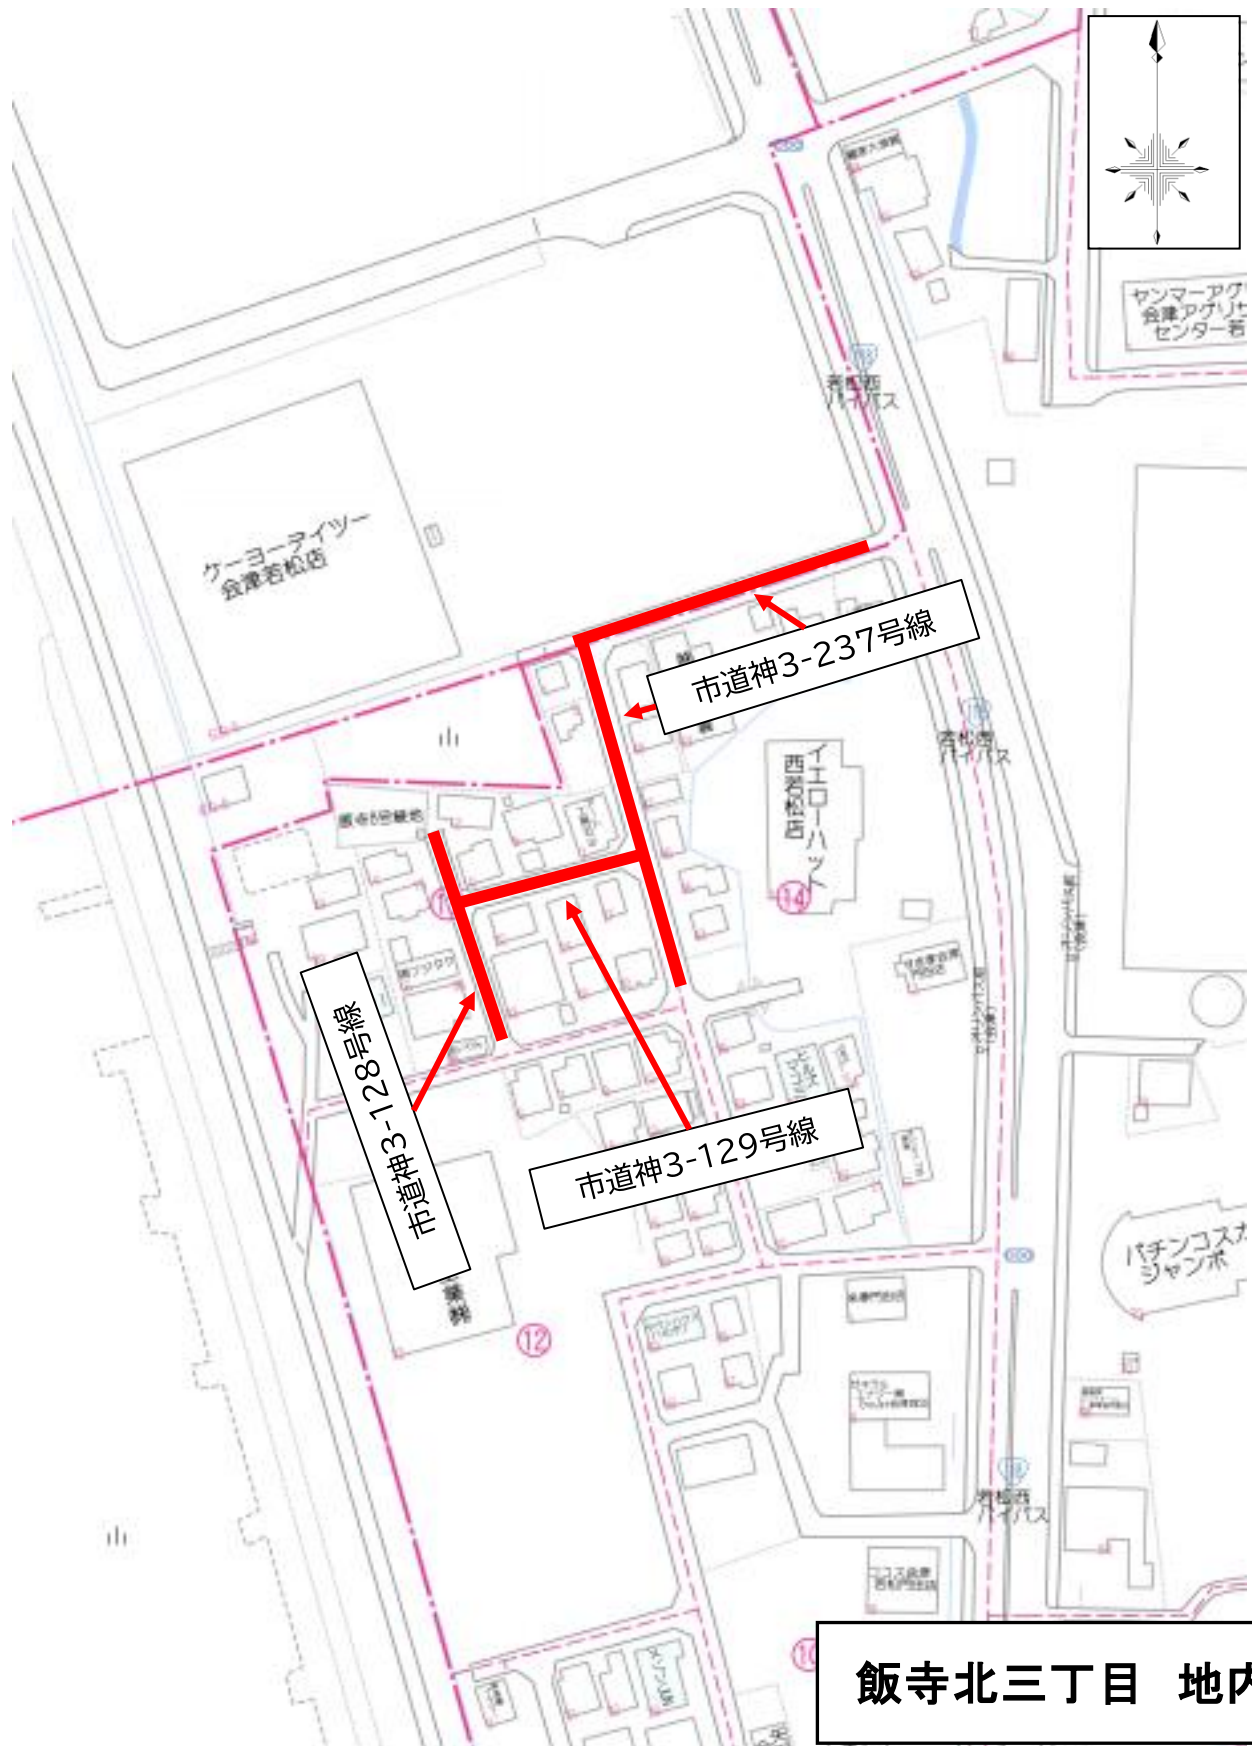

位置図

公共下水道管理設工事(枝線)第3工区

縮尺 S=FREE

案 内 図

飯寺北三丁目 地内

公共下水道管理設工事（枝線）第3工区

縮尺 S=FREE