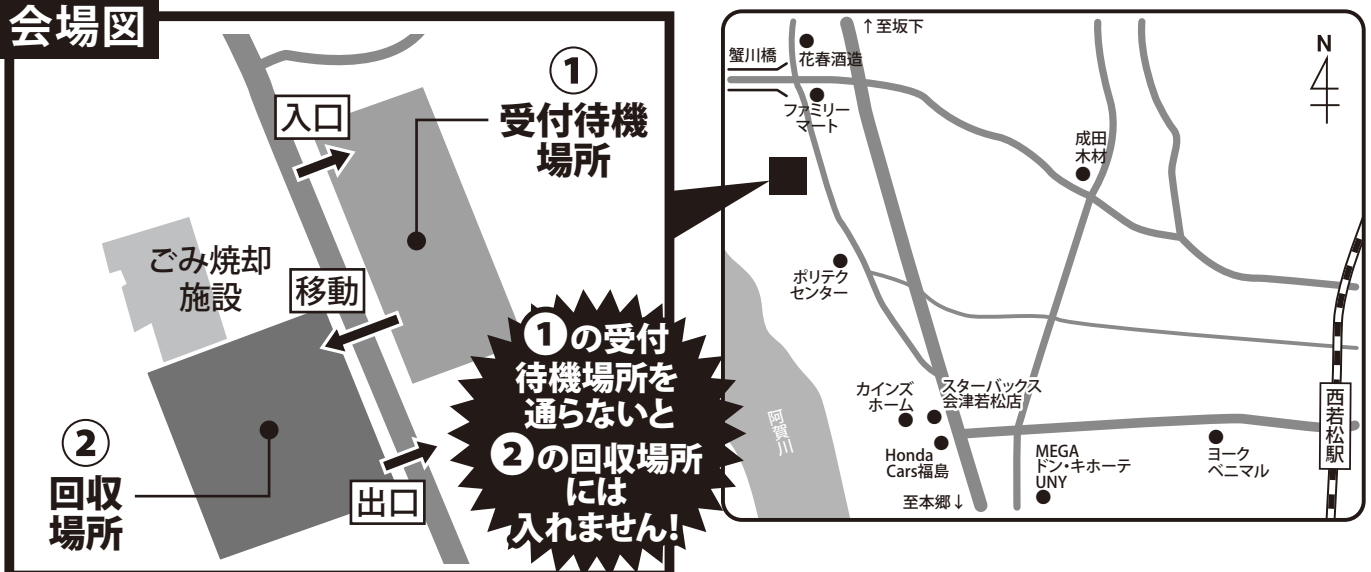

会場図

【注意事項】◆市内の家庭で使用した小型家電のみ対象となります(裏面をご覧ください)

◆事業所および市外の方は対象外です

◆受付待機場所及び回収場所では、必ず係員の指示に従って行動してください

◆新型コロナウイルス感染症拡大防止のため、必ずマスクの着用をお願いいたします

主催 会津若松市 共催 荒川産業株式会社

●お問い合わせ先:会津若松市 廃棄物対策課 ☎0242-27-3961