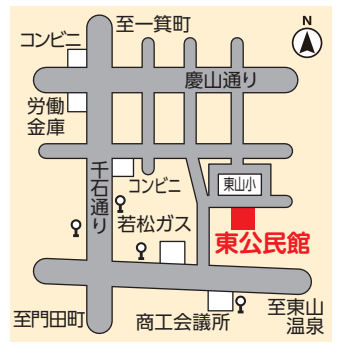

▽対象：60歳以上

20名

▽期間：5月～10月 5回

主に第3水曜日の午前

▽内容：健康講座、移動学習、軽体操、ものづくりなど

▽費用：実費負担あり

山ぶどうのつるで小物をつくろう (東いきいき教室)

活動ボランティア募集しています

①地域交流館

〜ひがしカフェ〜

東山地区にお住いの高齢者に、気軽に外出していただくことを目的に、毎月第2、第4水曜日、公民館で軽体操、介護予防の学習、ミニコンサートなどをします。事前申し込み不要で参加いただけます。一緒に活動を支援くださるボランティアの方を募集しています。

ミニコンサート (ひがしカフェ)

③地域学校協働活動

主に東山小学校、第二中学校の児童生徒の学習を、先生の補助として支援する活動です。

学校の求めに応じて、できることを、できるときに、できる範囲での支援をお願いします。