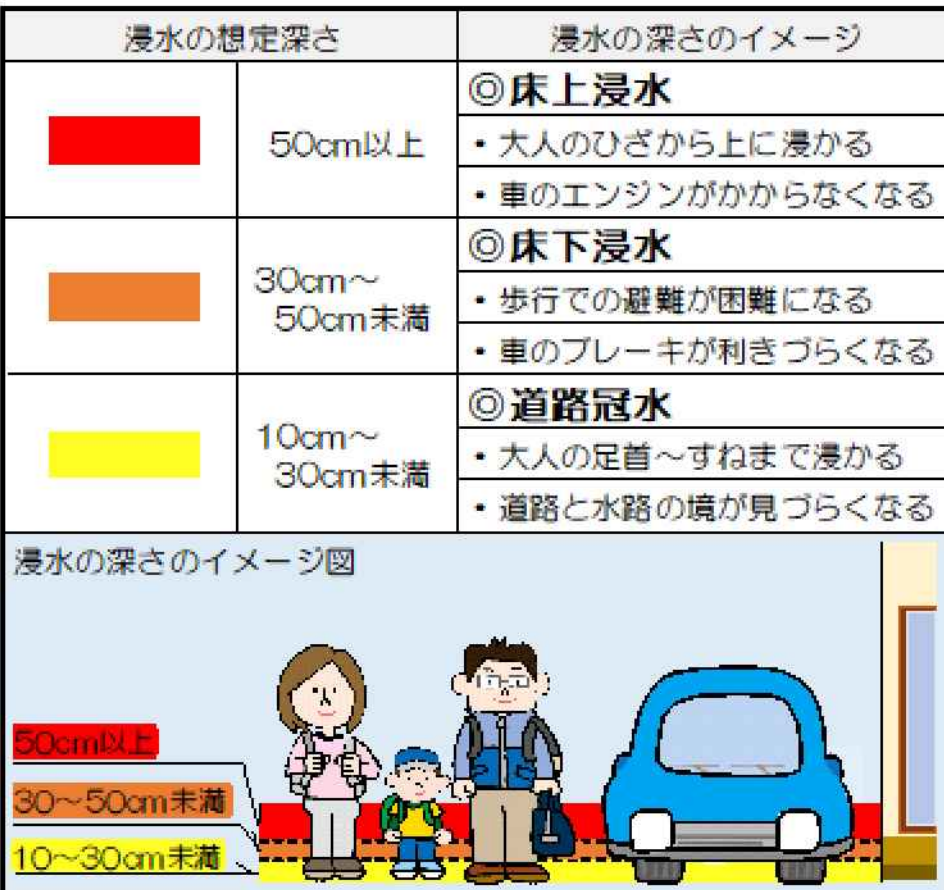

- ◎ 市役所
- Ⓧ 警察署
- 🚒 消防署
- 🏠 避難所
- 🏢 避難場所
- 🚰 避難時危険箇所 (ワンダー・地歩)
- 🏥 医療機関
- 📍 土のう配備場所
- 🌊 河川・調整池等

※市では水害時の給水対策として、避難所、避難場所、その他地区公民館などで、被害状況及び断水区域の規模に応じて指定した場所を給水拠点とし、給水を行います。