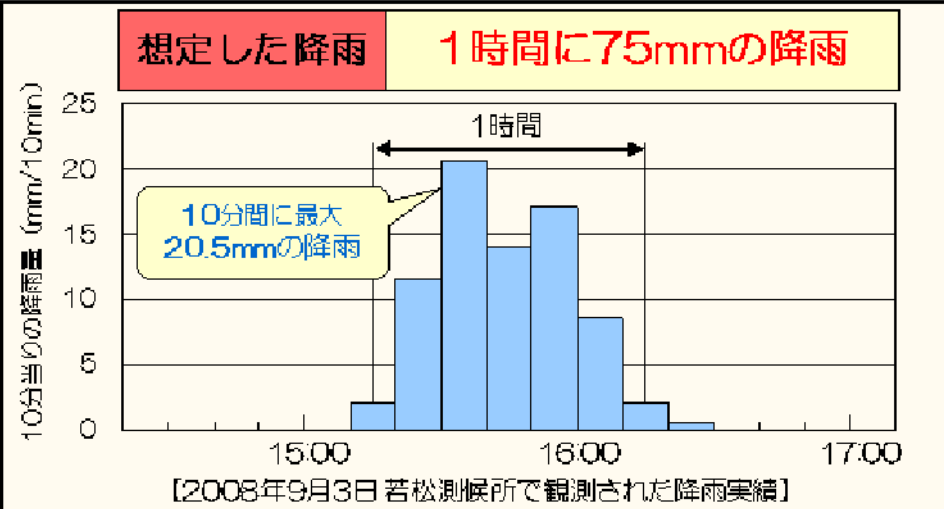

会津若松市「内水ハザード」マップ 令和3年度版

会津若松市 内水ハザードマップ 検索

測量法に基づく国土院院長承認 (使用) R.2.46 1:232

「内水ハザードマップ」は、過去最大の時間降雨量において、自然流下による浸水を想定し、過去に被害が発生した市街地を中心に、浸水する区域や深さを示しています。

現在、本市においては、気象予報機関との連携や降雨の状況により、水門を適時、遠隔操作するなどの対策を行っておりますが、本マップは「過去の被害も踏まえた浸水想定」としてあります。

浸水の予想される範囲は、雨の降り方や土地利用の変化などにより変わることがありますので注意してください。

土のう配備場所一覧

No.	施設名称	所在地
1	市役所本庁舎(中庭東側南側)	東栄町3-46
2	市役所本庁舎第一庁舎(庁舎北側)	栄町4-45
3	市役所本庁舎第二庁舎(庁舎南側)	栄町5-17
4	北会津支所(車庫東側・小防備庫西側)	北会津町中津井字野原前1
5	河東支所(大型車庫南側)	河東町山子字石14
6	上下水道局(テニスコート・脇駐車場)	神保町大字黒川字石上30-2
7	中央公民館指分館	神保町大字高瀬字大通東105
8	南公民館(西側奥庭前)	神保町大字中野字大通西13
9	一宮公民館(建物西側)	北会津町二丁目5-6
10	日新コミュニティセンター(建物北側)	日新町5-28
11	城西コミュニティセンター(東側駐車場)	材木町一丁目3-38
12	くつろぎ遊歩地	東山町石山山門

(※地図に記載していない場所もあります。)

避難所・避難場所一覧

避難所

No.	名称	No.	名称	No.	名称	No.	名称
1	鶴城小学校	10	永和小学校	19	河東学園	28	大戸中学校
2	城北小学校	11	神保小学校	20	第一中学校	29	二本松中学校
3	行仁小学校	12	門田小学校	21	第二中学校	30	大戸公民館
4	備前小学校	13	城南小学校	22	第三中学校	31	鶴ヶ城公園(鶴ヶ城体育館)
5	備前小学校	14	大戸小学校	23	第四中学校	32	会津総合運動公園(あいのびと総合体育館)
6	日新小学校	15	東山小学校	24	第五中学校	33	河東総合体育館
7	湊小学校	16	小金井小学校	25	第六中学校	34	ふれあい体育館
8	一宮小学校	17	黒瀬小学校	26	湧中学校		
9	松長小学校	18	川南小学校	27	一宮中学校		

(※地図に記載していない場所もあります。)

避難場所

No.	名称	No.	名称	No.	名称	No.	名称		
96	会津学園中学校・高校	57	河東農村環境改善センター	78	材木町公園	99	一ノ宮号緑地	120	三本松農村公園
97	養正高校	58	北会津農村環境改善センター	79	城西町公園	100	小田山公園	121	新庄農村公園
98	会津高校	59	八田地区交流センター	80	つばき公園	101	徳久号緑地	122	鶴城農村公園
99	会津工業高校	60	物流修習緑地	81	小田山公園	102	藤巻号緑地	123	多目的農村広場
40	若松商業高校	61	物流1号緑地	82	七日町公園	103	門田緑地	124	高家公園
41	会津大学	62	松長1号公園	83	名子屋町児童公園	104	金津1号公園	125	南高野農村公園
42	会津大学短期大学部	63	松長2号公園	84	大戸中央公園	105	旧南小学校	126	湊農村公園
43	旧河東第一幼稚園	64	松長3号公園	85	石室町公園	106	旧双葉小学校	127	桜南農村公園
44	河東第三幼稚園	65	松長4号公園	86	時院号緑地	107	旧赤井小学校	128	南高野農村公園
45	八田保育園	66	松長緑地	87	黒巻公園	108	農公園	129	八田野農村公園
46	八田保育園	67	松長1号緑地	88	養正第二グラウンド	109	昭和公園	130	南高野農村公園
47	大田原保育園	68	つるか公園	89	くつろぎ緑地	110	中央公園	131	河東第二小学校
48	中央公民館指分館	69	養正1号公園	90	日新町公園	111	さくら公園	132	西部農村運動公園
49	湊公民館	70	大塚山公園	91	大戸白虎公園	112	水車ふる里公園	133	村田農村公園
50	北公民館	71	中央児童公園	92	東部公園	113	東部生野村公園	134	鶴山農村公園
51	南公民館	72	駅前公園	93	廣部公園	114	宮崎農村公園	135	岡田農村公園
52	一宮公民館	73	辰合1号公園	94	大川幼児公園	115	下宮井農村公園	136	成田公園
53	東公民館	74	金川町公園	95	緑野公園	116	真流農村公園	137	旧河東第一小学校
54	北会津公民館	75	養正山公園	96	たか公園	117	小松農村公園	138	旧河東第三小学校
55	河東公民館	76	木津農村公園	97	八輪号緑地	118	鶴川農村公園	139	旧河東中学校
56	蓮手町第二庁舎	77	住吉児童公園	98	蓮新公園	119	麻島農村公園		

(※地図に記載していない場所もあります。)