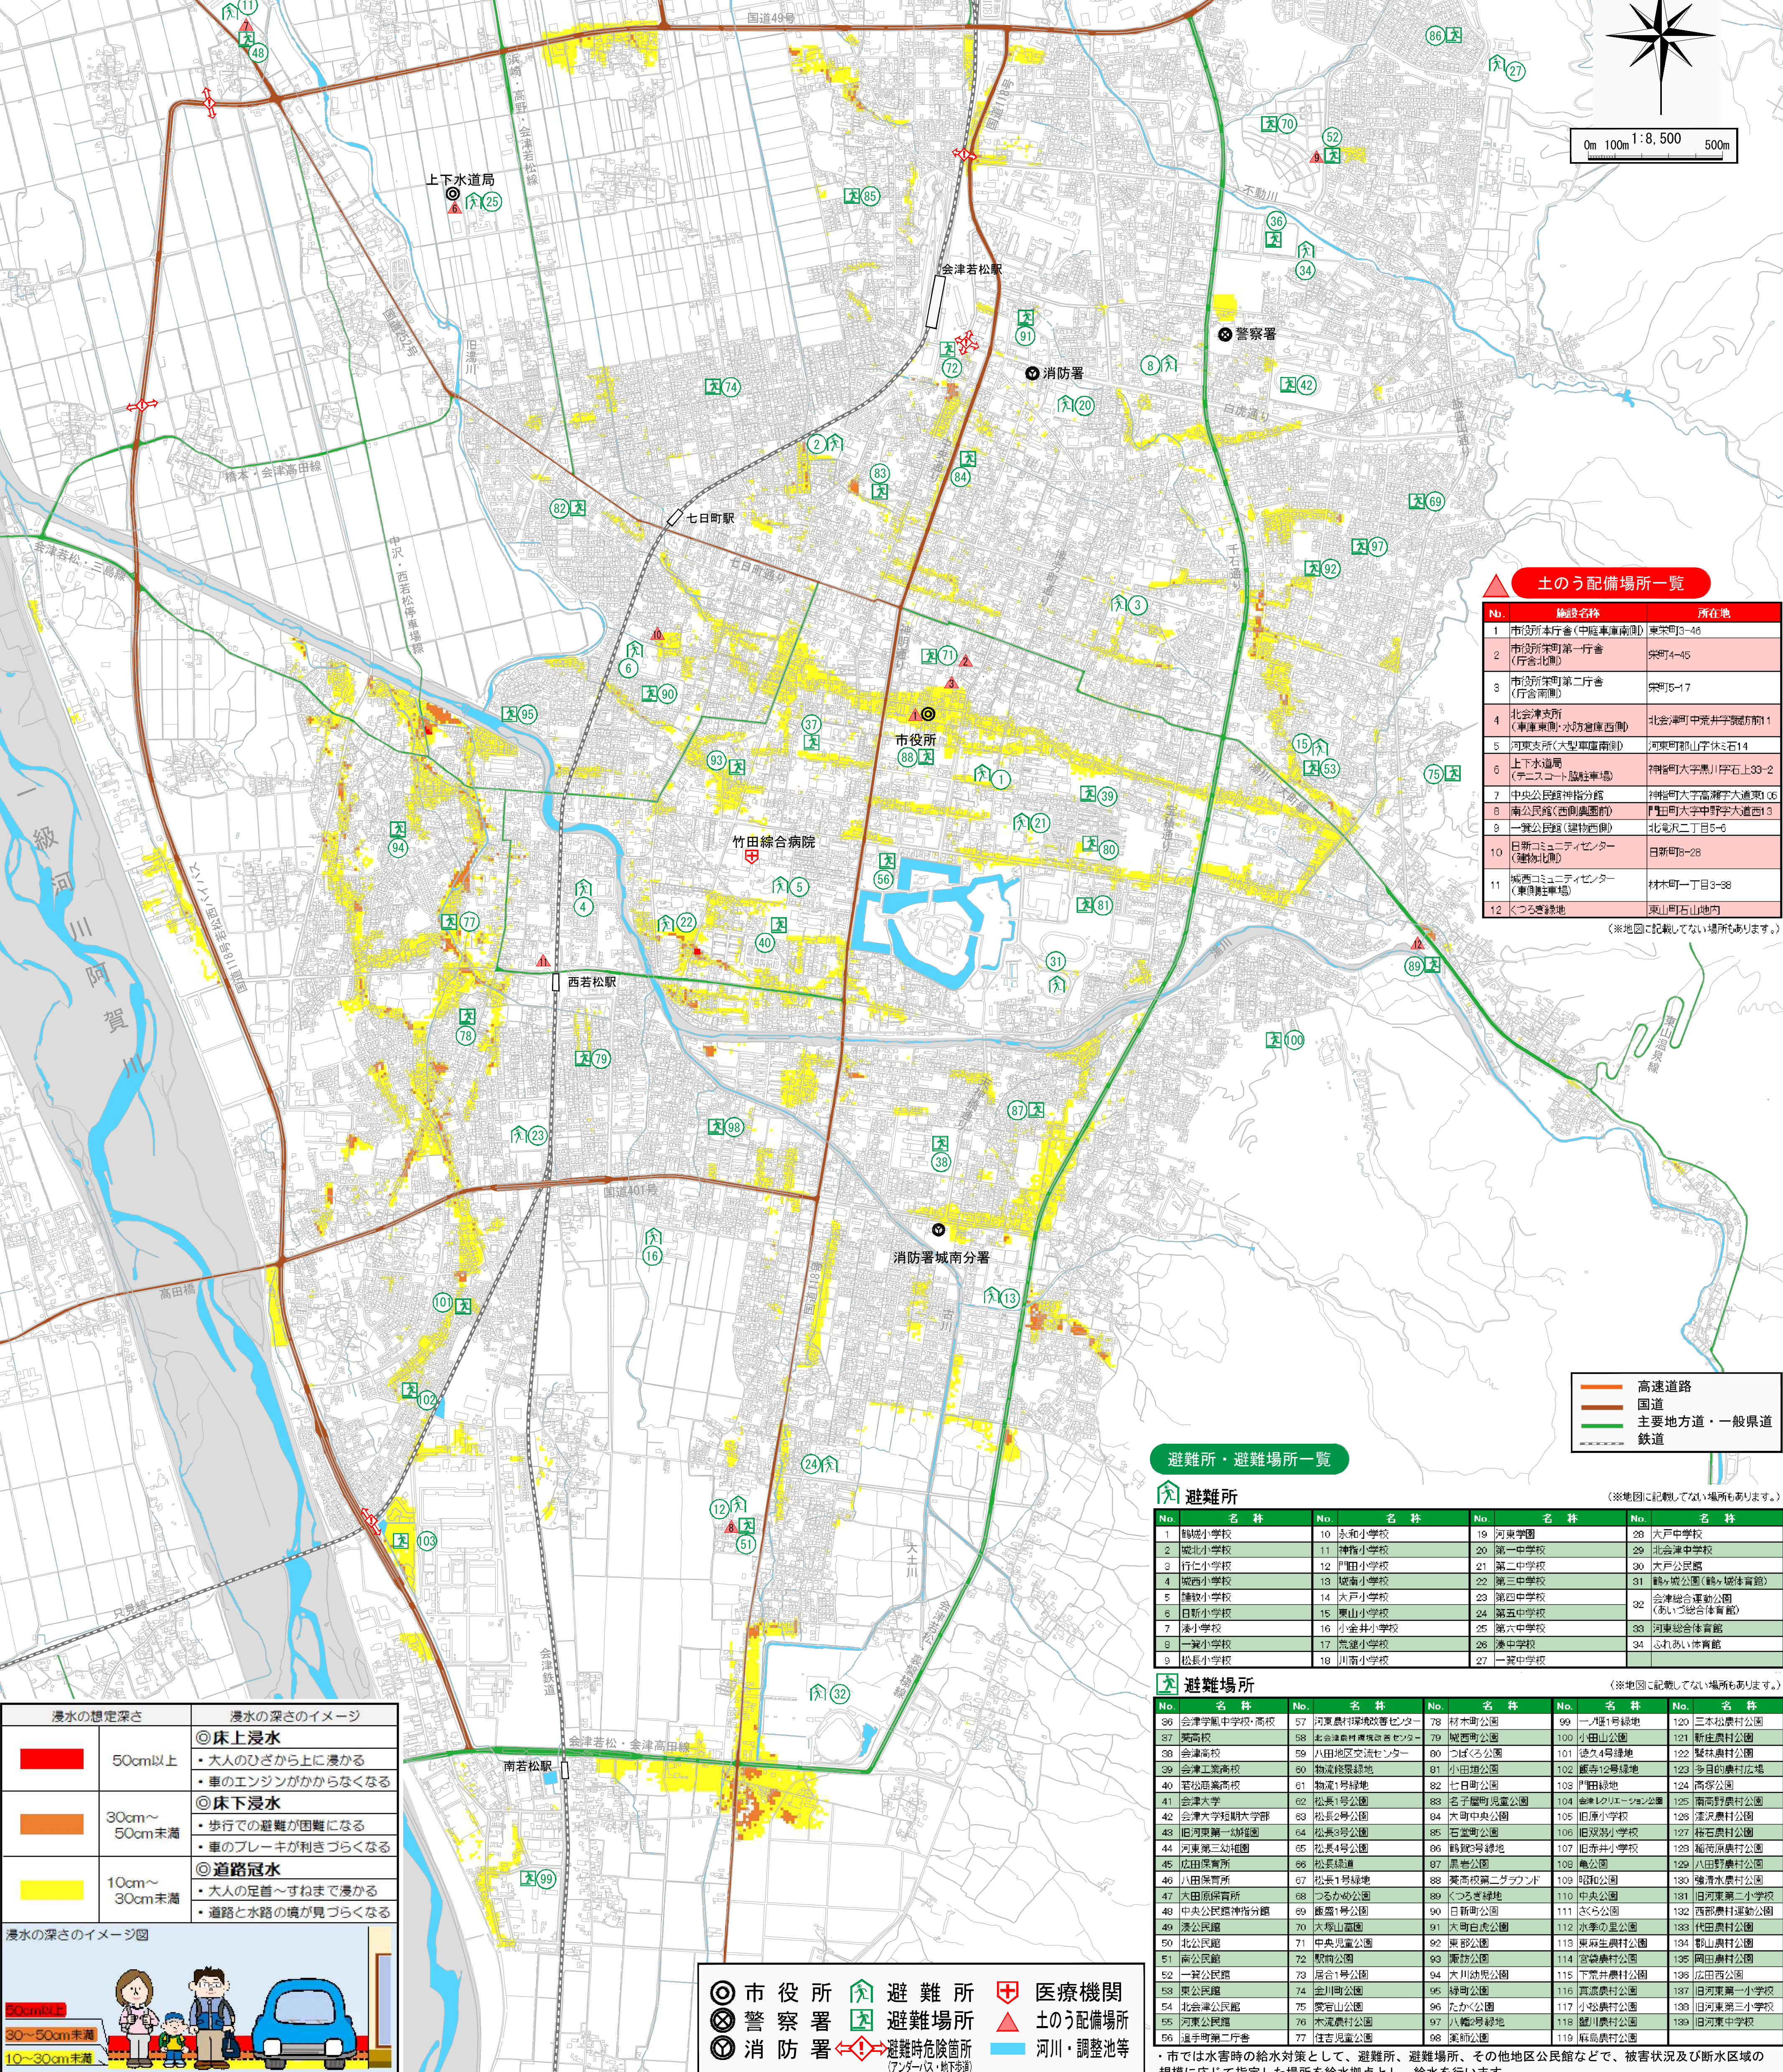

会津若松市「内水ハザード」マップ 令和3年度版

会津若松市 内水ハザードマップ 検索

測量法に基づく国土院院長承認 (使用) R.2.46 1:232

「内水ハザードマップ」は、過去最大の時間降雨量において、自然流下による浸水を想定し、過去に被害が発生した市街地を中心に、浸水する区域や深さを示しています。

現在、本市においては、気象予報機関との連携や降雨の状況により、水門を適時、遠隔操作するなどの対策を行っておりますが、本マップは「過去の被害も踏まえた浸水想定」としてあります。

浸水の予想される範囲は、雨の降り方や土地利用の変化などにより変わることがありますので注意してください。

土のう配備場所一覧

No.	施設名称	所在地
1	市役所本庁舎(中庭東側南側)	東栄町3-46
2	市役所本庁舎第一庁舎(庁舎北側)	栄町4-45
3	市役所本庁舎第二庁舎(庁舎南側)	栄町5-17
4	北会津支所(車庫東側・小防備庫西側)	北会津町中津井字野原前1
5	河東支所(大型車庫南側)	河東町山子字石14
6	上下水道局(テニスコート・脇駐車場)	神保町大字黒川字石上30-2
7	中央公民館指分館	神保町大字高瀬字大通東105
8	南公民館(西側奥庭前)	神保町大字中野字大通西13
9	一宮公民館(建物西側)	北会津町二丁目5-6
10	日新コミュニティセンター(建物北側)	日新町5-28
11	城西コミュニティセンター(東側駐車場)	材木町一丁目3-38
12	くつろぎ遊歩地	東山町石山山門

(※地図に記載していない場所もあります。)

避難所・避難場所一覧

避難所

No.	名称	No.	名称	No.	名称	No.	名称
1	鶴城小学校	10	永和小学校	19	河東学園	28	大戸中学校
2	城北小学校	11	神保小学校	20	第一中学校	29	二本松中学校
3	行仁小学校	12	門田小学校	21	第二中学校	30	大戸公民館
4	備前小学校	13	城南小学校	22	第三中学校	31	鶴ヶ城公園(鶴ヶ城体育館)
5	備前小学校	14	大戸小学校	23	第四中学校	32	会津総合運動公園(あいのびと総合体育館)
6	日新小学校	15	東山小学校	24	第五中学校	33	河東総合体育館
7	湊小学校	16	小金井小学校	25	第六中学校	34	ふれあい体育館
8	一宮小学校	17	黒瀬小学校	26	湧中学校		
9	松長小学校	18	川南小学校	27	一宮中学校		

(※地図に記載していない場所もあります。)

- ◎ 市役所
- Ⓧ 警察署
- 🚒 消防署
- 🏠 避難所
- 🏢 避難場所
- 🚰 避難時危険箇所 (ワンダー・地歩)
- 🏥 医療機関
- 📍 土のう配備場所
- 🌊 河川・調整池等

※市では水害時の給水対策として、避難所、避難場所、その他地区公民館などで、被害状況及び断水区域の規模に応じて指定した場所を給水拠点とし、給水を行います。