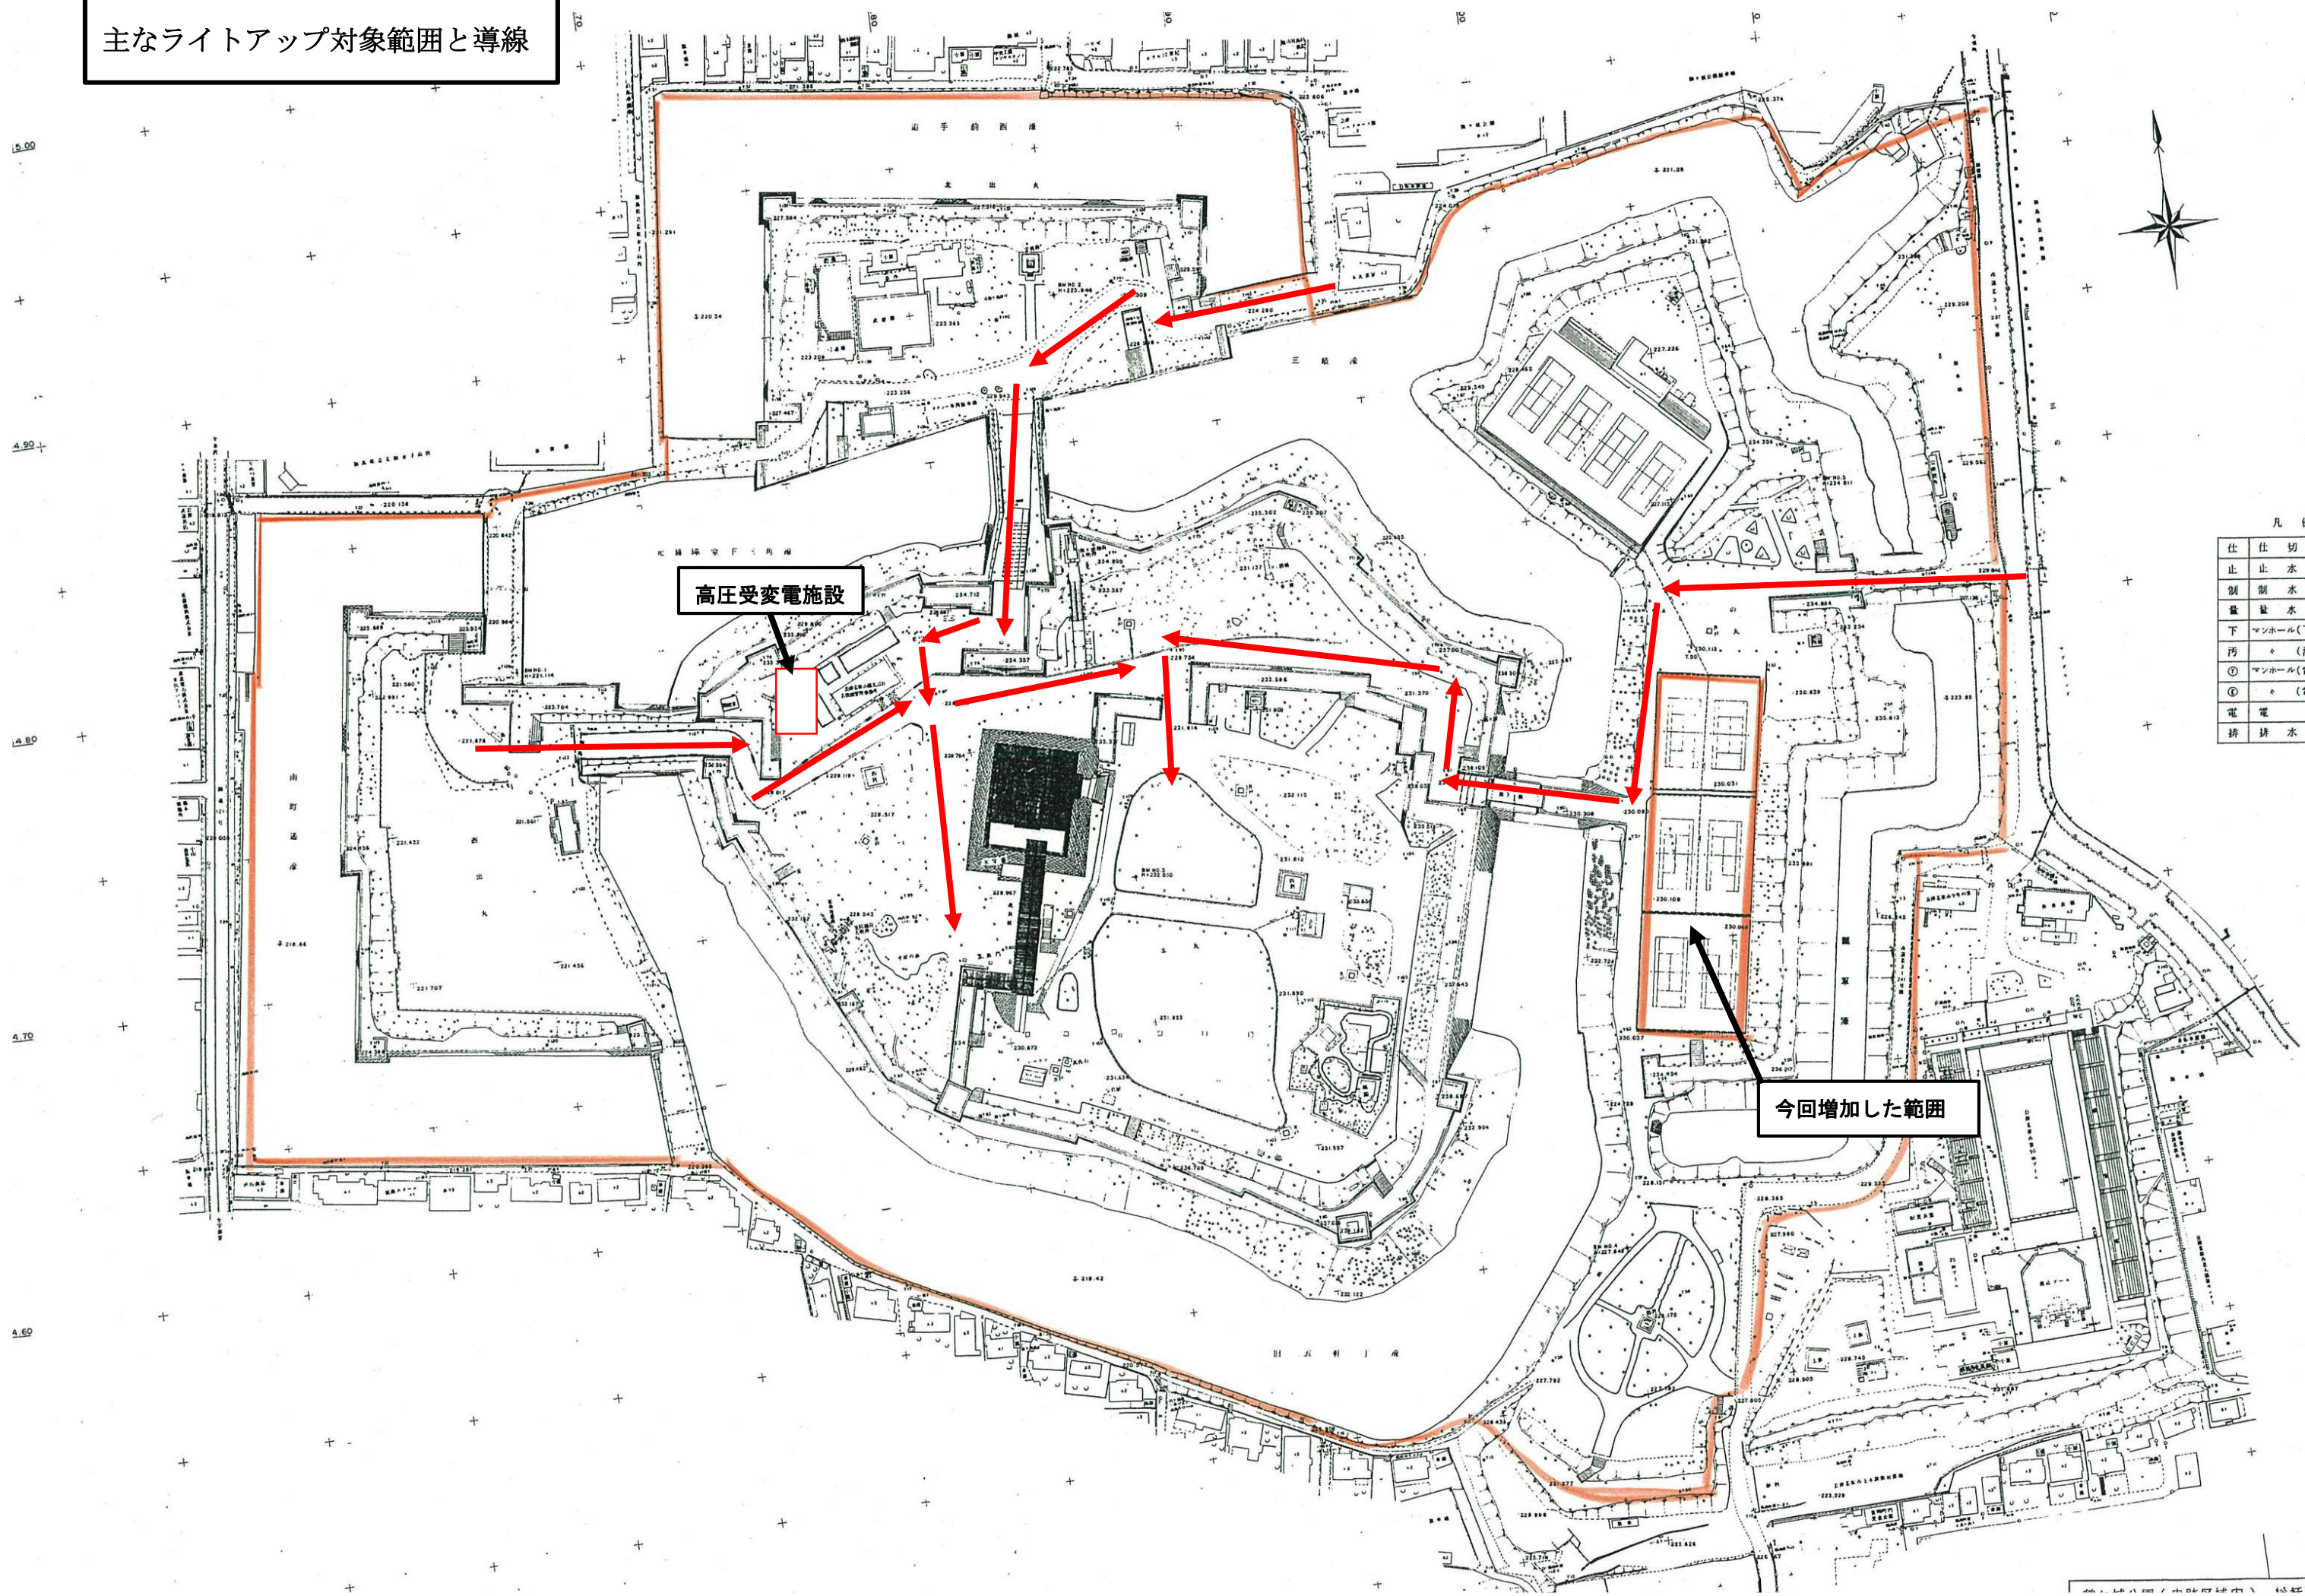

主なライトアップ対象範囲と導線

高圧受変電施設

今回増加した範囲

凡例

仕止	仕切	弁
止	水	栓
制	水	弁
量	量	水
下	マ	ン
汚	ホ	ル
マ	ン	ホ
ン	ホ	ル
電	マ	ン
防	ホ	ル
排	水	弁