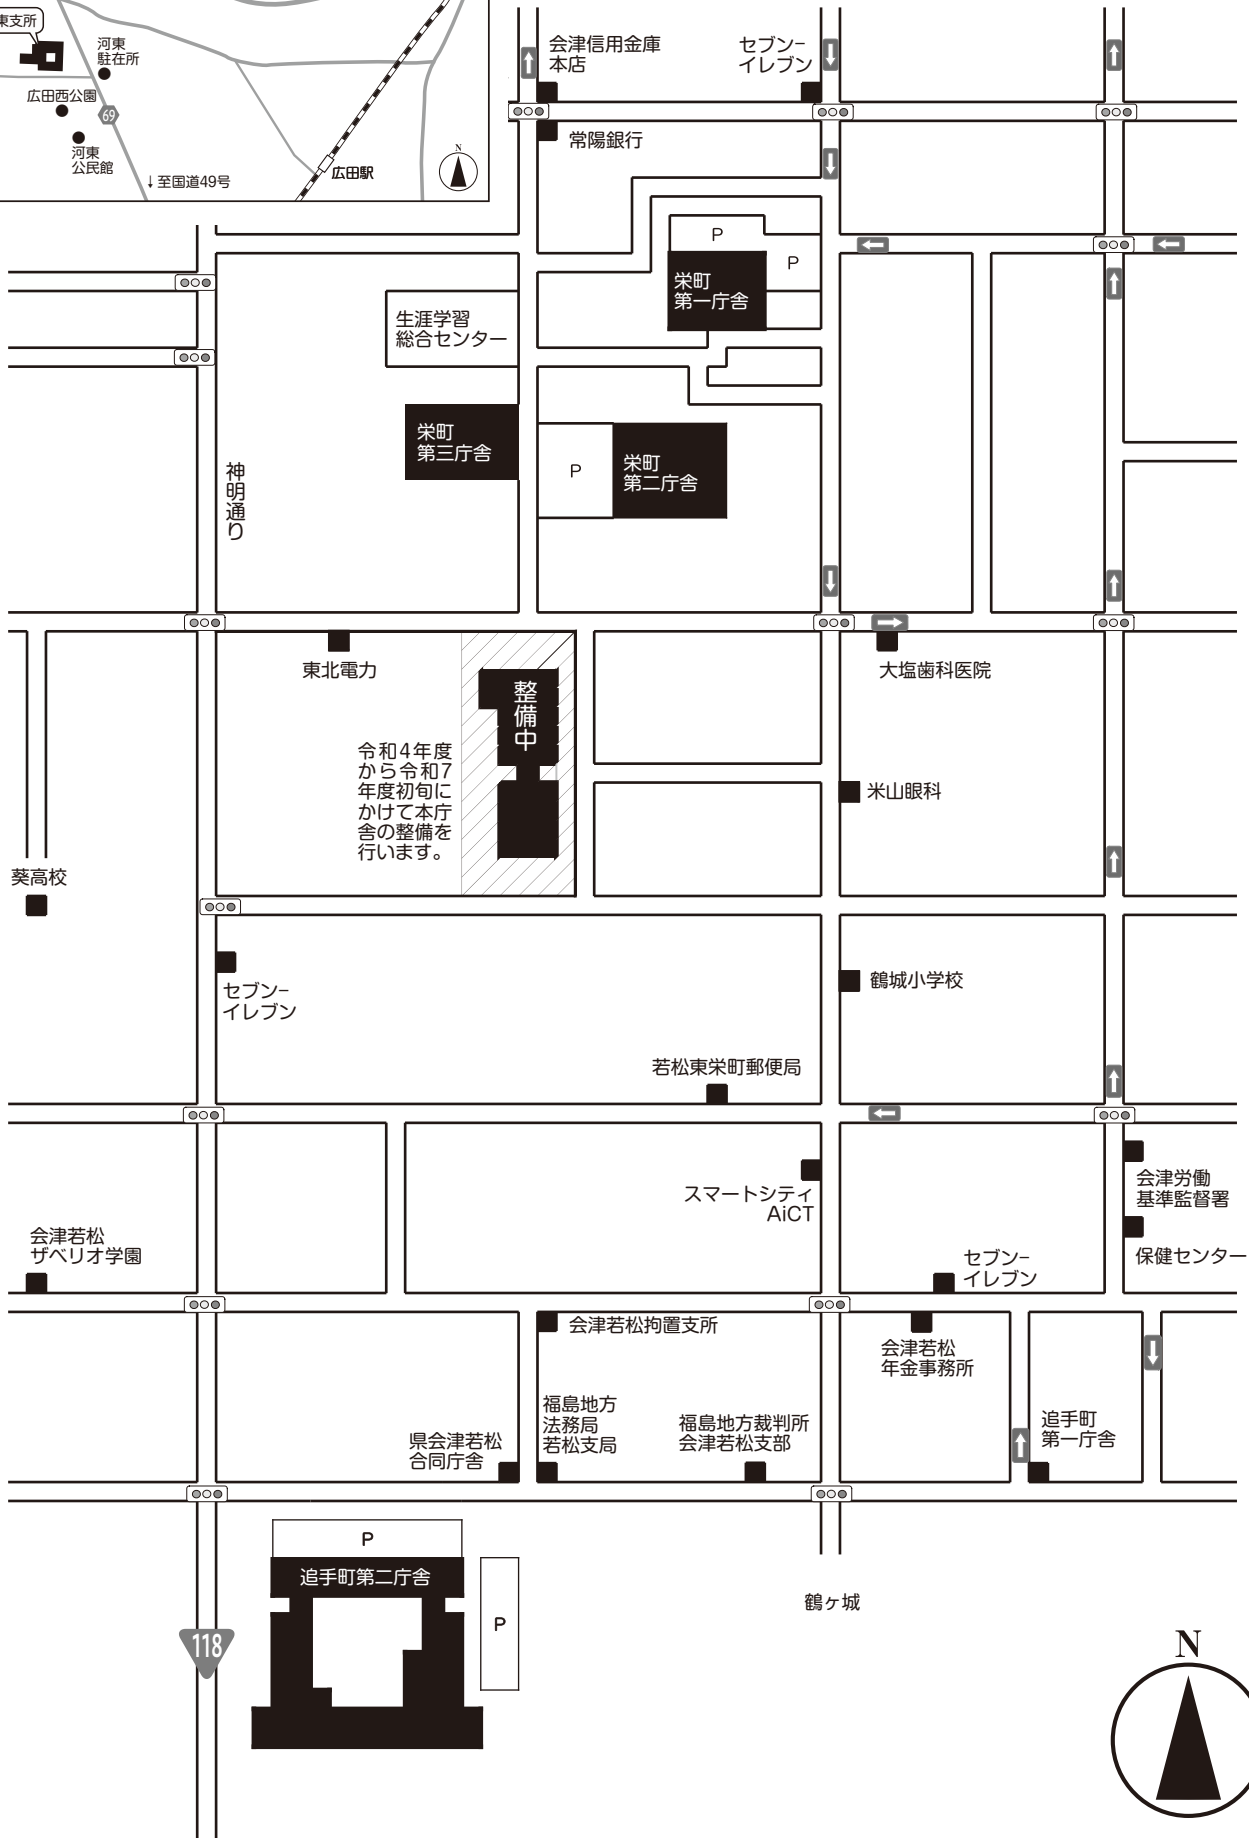

# 会津若松市役所庁舎周辺地図

## 河東支所周辺地図

118