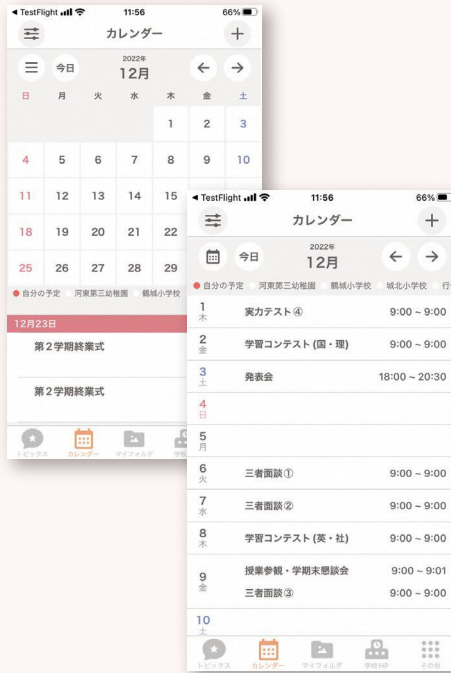

Android

ANDROID APP ON
Google play

どなたでも無料でご利用いただけます! (※1)

学校と家庭をつなぐ情報配信アプリケーション

あいつっこ プラス

「あいつっこ+」は、会津若松市教育ポータルサイト「あいつっこWeb」の情報をより便利えつらんに閲覧できるスマートフォン用アプリです。子どもたちの学校での活動の様子などを写真付きで見ることができ「トピックス」で、学校情報をタイムリーにお届けします。

また、学校から保護者に配付されるQRコードを読み取って情報を登録すれば、保護者向けのお便りなどの「連絡」を受け取ることができます。(※2)

学校と家庭をつなぐ「あいつっこ+」をぜひご利用ください!

※1 アプリのダウンロードや利用に伴う通信費は利用者負担となります。

※2 QRコードの読み取りによる保護者向けの「連絡」の配信は、学校によって実施状況が異なります。

※ QRコードは、(株)デンソーウェーブの登録商標です。

最新情報が スマホに直接届く！

情報の取りこぼしがありません！

届いた予定を カレンダーで管理！

表示設定により、情報を表示させる
学校を選択できます！

届いたファイルを マイフォルダに保存・管理！

画像やPDFを保存し
いつでも閲覧いただけます！

便利なクリップ機能

あとでもう一度確認したい情報があるときは、「クリップ機能」が便利です。
クリップした情報は「トピックス」の「マイクリップ」のタブから表示できます。

トピックス画面
タブ切り替え

保護者向けの「連絡」

学校から保護者に配付されるQRコードを読み取って
情報を登録すれば、保護者向けのお便りなどの「連絡」を
受け取ることができます。なお、「連絡」を受け取るために
は、「会津若松+」への利用者登録が必要です。

会津若松+と連携

会津若松市教育ポータルサイト「あいづっこWeb」は、地域情報
ポータルサイト「会津若松+」の機能の一部として、学校情報を配信
するWebページのサービスです。「あいづっこ+」は、「あいづっこ
Web」の情報をより便利に閲覧できるようにしたスマートフォン用ア
プリです。