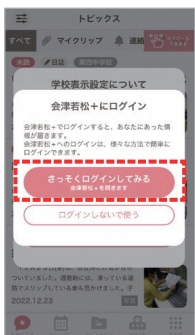

また、学校から保護者に配付されるQRコードを読み取って情報を登録すれば、保護者向けのお便りなどの「連絡」を受け取ることができます。(※2)

学校と家庭をつなぐ「あいつっこ+」をぜひご利用ください!

※1 アプリのダウンロードや利用に伴う通信費は利用者負担となります。

※2 QRコードの読み取りによる保護者向けの「連絡」の配信は、学校によって実施状況が異なります。

※ QRコードは、(株)デンソーウェーブの登録商標です。

最新情報が スマホに直接届く！

情報の取りこぼしがありません！

届いた予定を カレンダーで管理！

表示設定により、情報を表示させる
学校を選択できます！

届いたファイルを マイフォルダに保存・管理！

画像やPDFを保存し
いつでも閲覧いただけます！

便利なクリップ機能

あとでもう一度確認したい情報があるときは、「クリップ機能」が便利です。
クリップした情報は「トピックス」の「マイクリップ」のタブから表示できます。

トピックス画面
タブ切り替え

保護者向けの「連絡」

学校から保護者に配付されるQRコードを読み取って
情報を登録すれば、保護者向けのお便りなどの「連絡」を
受け取ることができます。なお、「連絡」を受け取るために
は、「会津若松+」への利用者登録が必要です。

会津若松+と連携

会津若松市教育ポータルサイト「あいづっこWeb」は、地域情報
ポータルサイト「会津若松+」の機能の一部として、学校情報を配信
するWebページのサービスです。「あいづっこ+」は、「あいづっこ
Web」の情報をより便利に閲覧できるようにしたスマートフォン用ア
プリです。

「会津若松+」のログイン方法

「さっそくログインし
てみる」をタップ

「会津若松+ 登録時のサービス」を選択し
ログインしてください

サービスごとの
ログイン画面が開きます。
各指示に従いログインして
ください。

※未登録の方は各種ログイン方法のいずれかを
選択し新規登録を行ってください。

保護者向けの「連絡」を受け取る方法

「その他」のボタンをタップし、以下の画面から
児童・生徒情報を登録してください。

「学校サービス設定」をタップ