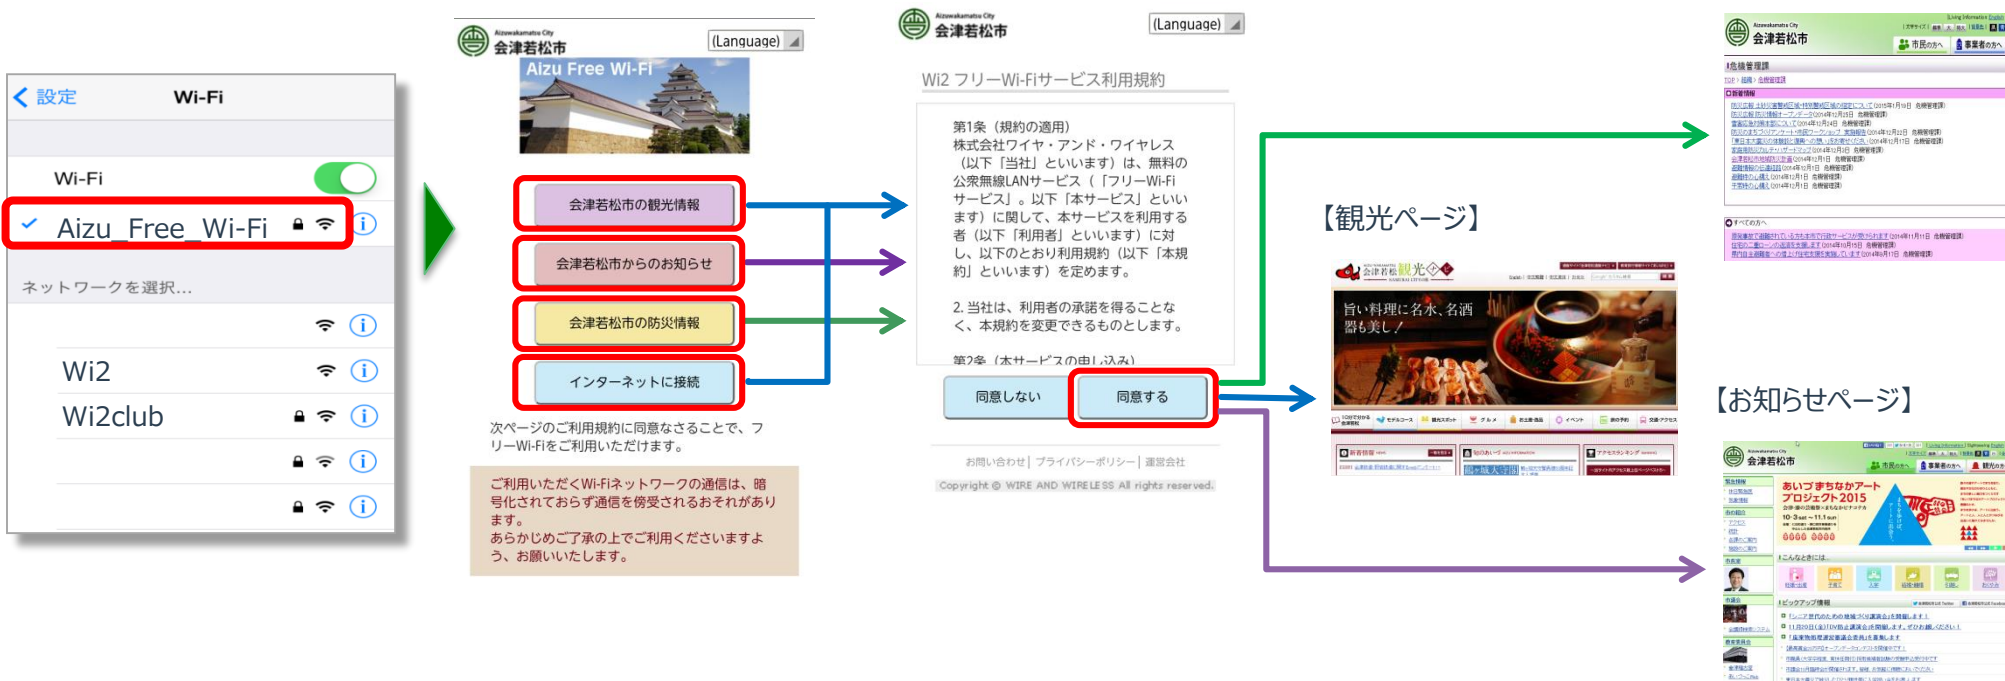

「Aizu Free Wi-Fi」接続手順

以下の接続手順でインターネットへ接続が行えます。各ページ表示後にページの閲覧が可能になります。
(3時間経過後、再度接続が必要です。1日3回まで)

1. Wi-Fi設定画面にて
「Aizu_Free_Wi-Fi」を選択

2. ブラウザを立ち上げ、各接続ボタンを押し、
利用規約を確認して「同意する」をワンタップ

3. インターネットへ接続、利用開始

※ご利用いただくWi-Fiネットワークの通信は、暗号化されておらず通信を傍受されるおそれがあります。あらかじめご了承ください。