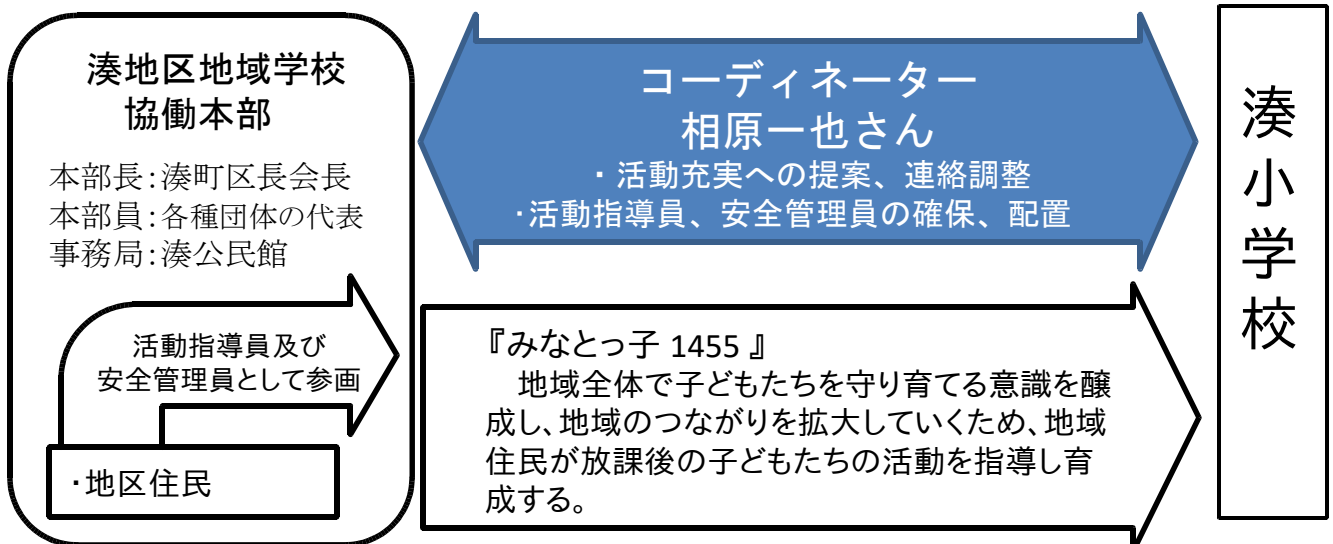

昨年7月8日「魚釣り大会」

昨年9月2日
「外国の異文化体験」

1月13日「防災講座」
「新聞紙でつくるスリッパ」と「ゴミ袋でつくる雨カッパ」

昨年12月2日「折り紙体験」
で千羽鶴を折りました。
手工芸教室「メダカの学校」
のみなさんにご協力いただき
ました

メダカの学校と
小学校児童との
コラボ作品

湊地区地域学校協働本部事業 放課後子ども教室 イメージ図

生涯学習カレンダー 3月 2月24日現在

※新型コロナウイルス感染症対策により中止又は延期となる場合があります。主催団体にご確認ください。