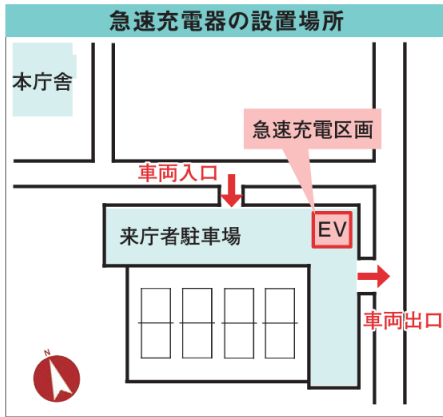

会津若松市役所 本庁舎来庁者駐車場

電気自動車用 急速充電器 令和8年5月21日(木) から利用開始しました。

EV・PHVの急速充電器が、本庁舎来庁者駐車場でご利用いただけるようになりました。

📍 設置場所

会津若松市役所本庁舎来庁者駐車場

📅 利用開始日

令和8年
5月21日(木)
正午より

💰 利用料金