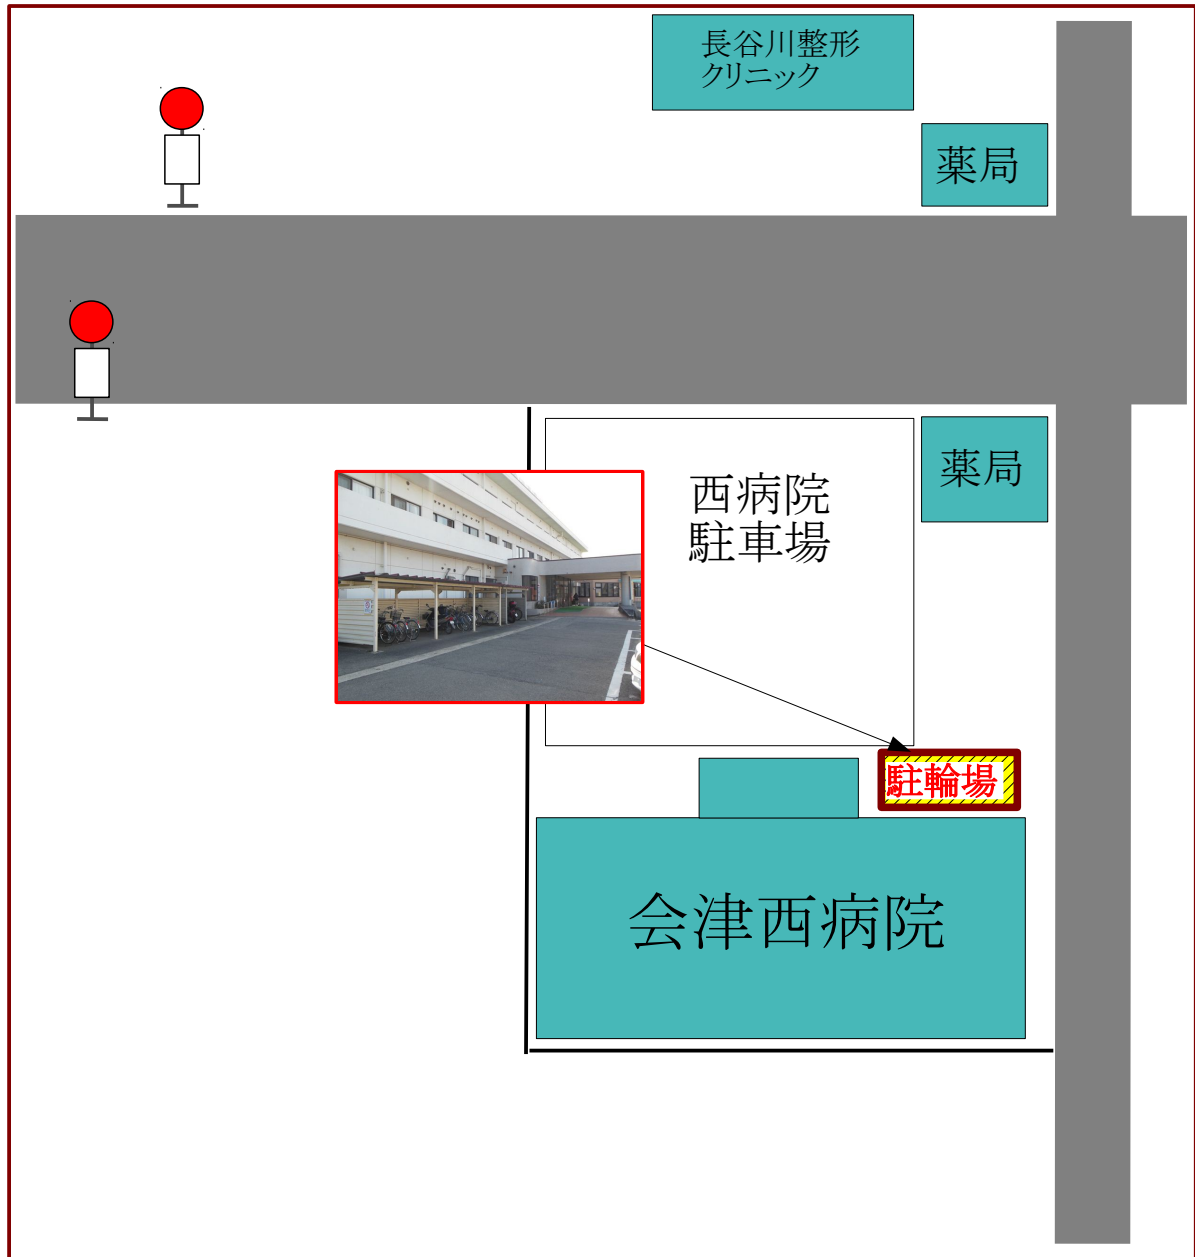

東小松停留所駐輪場 案内図