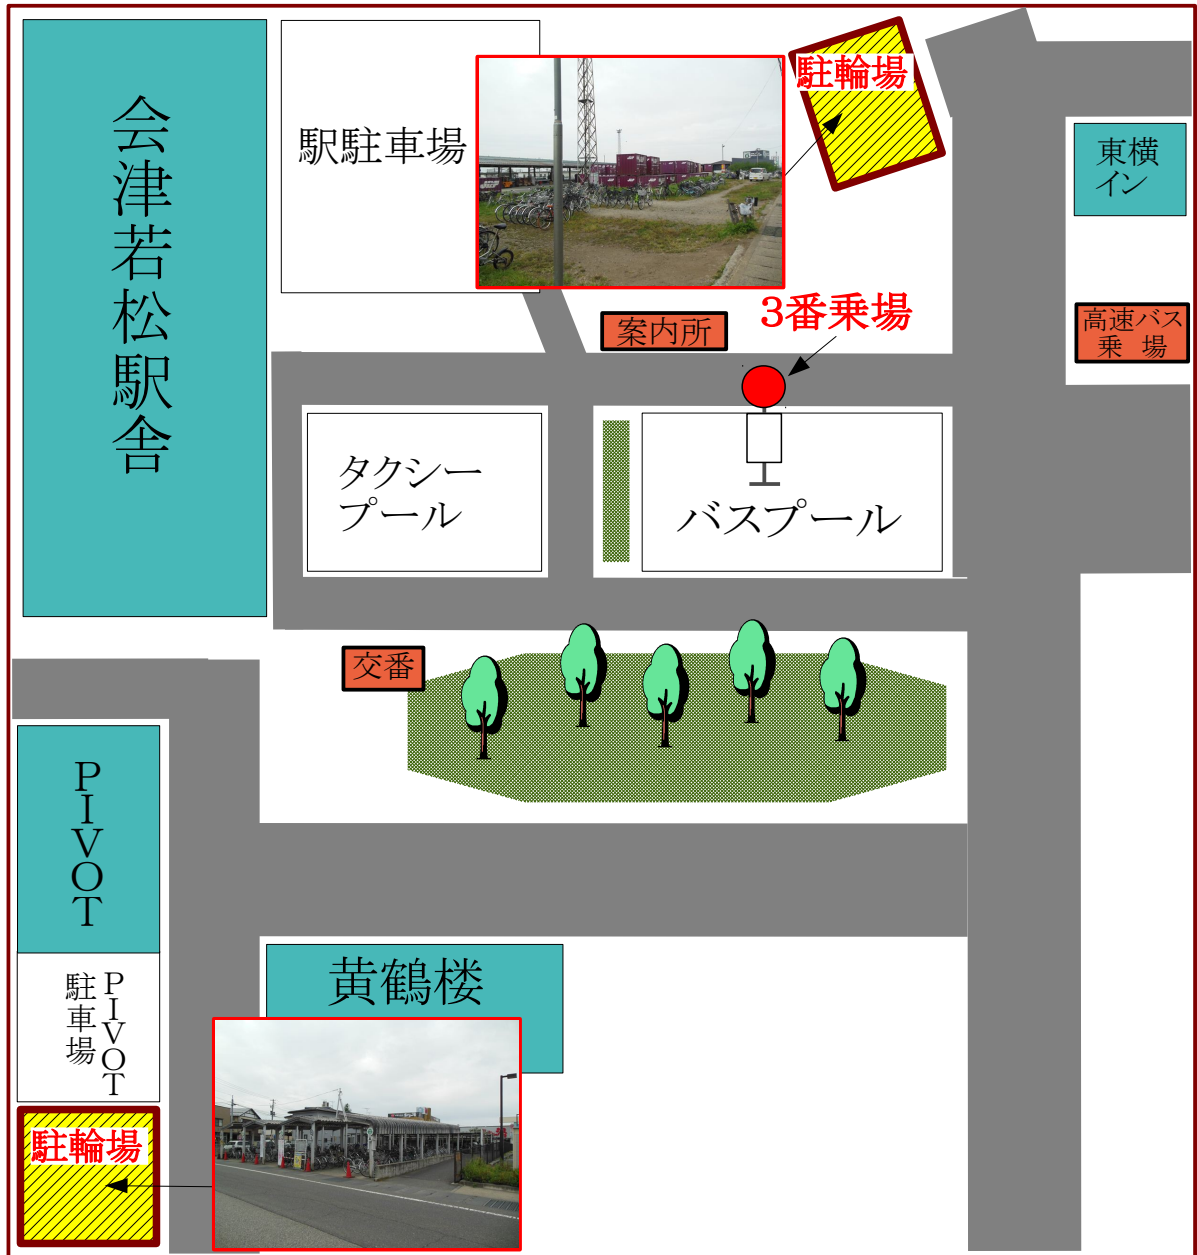

若松駅前停留所駐輪場 案内図