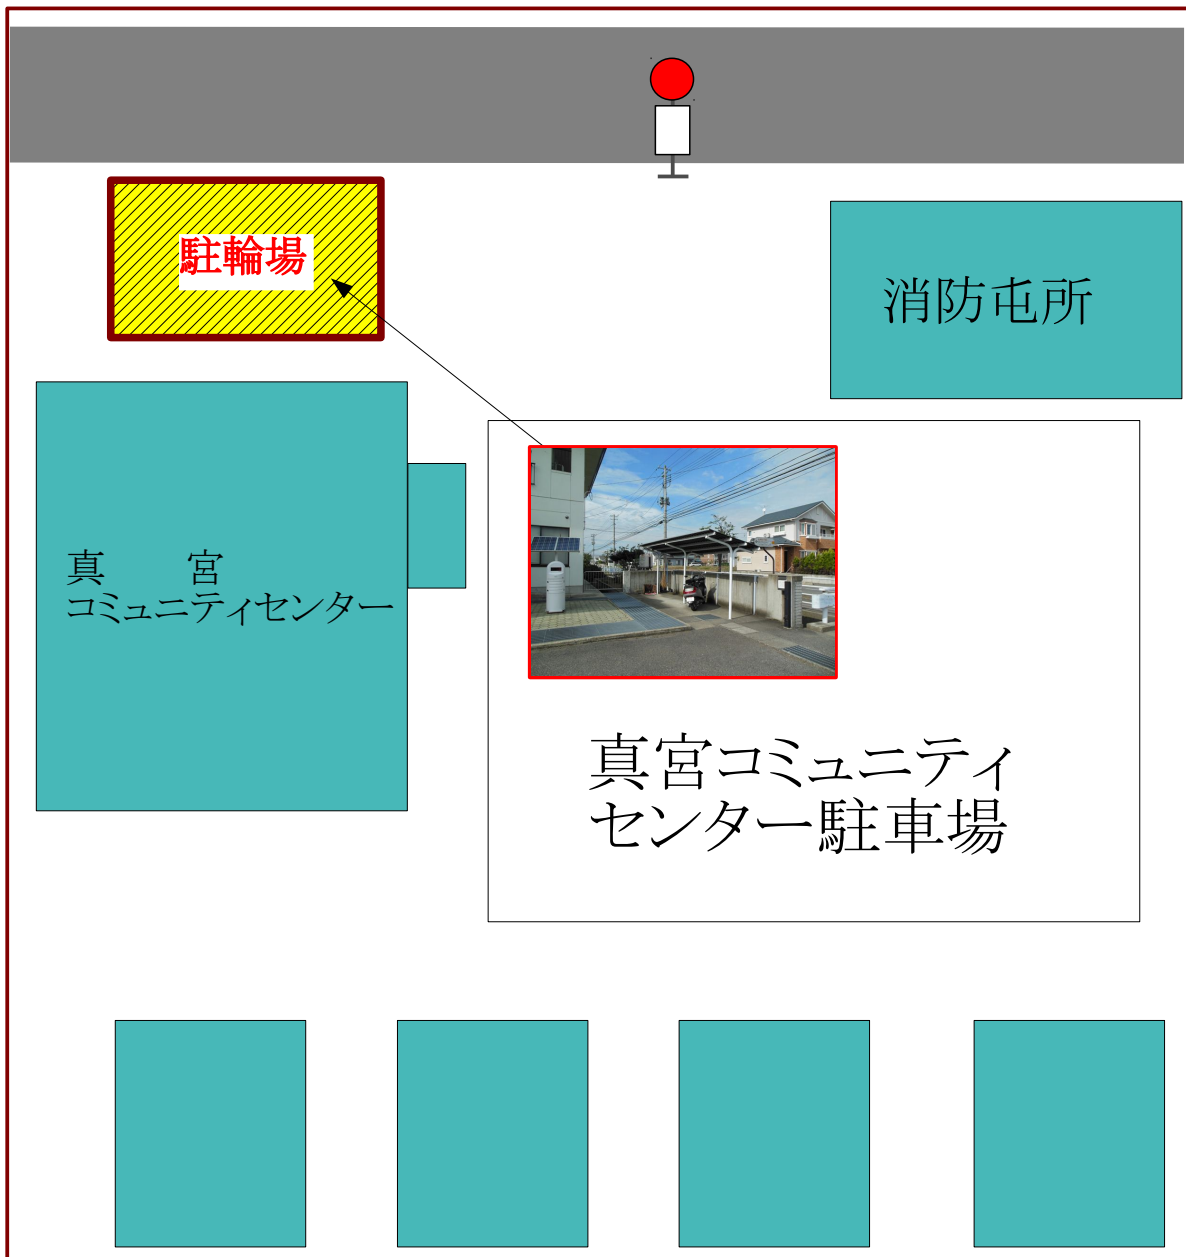

# 北会津支所停留所駐輪場 案内図

# 真宮コミセン前停留所駐輪場 案内図

# ホテルの森公園前停留所駐輪場 案内図

# 西若松駅東口停留所駐輪場 案内図