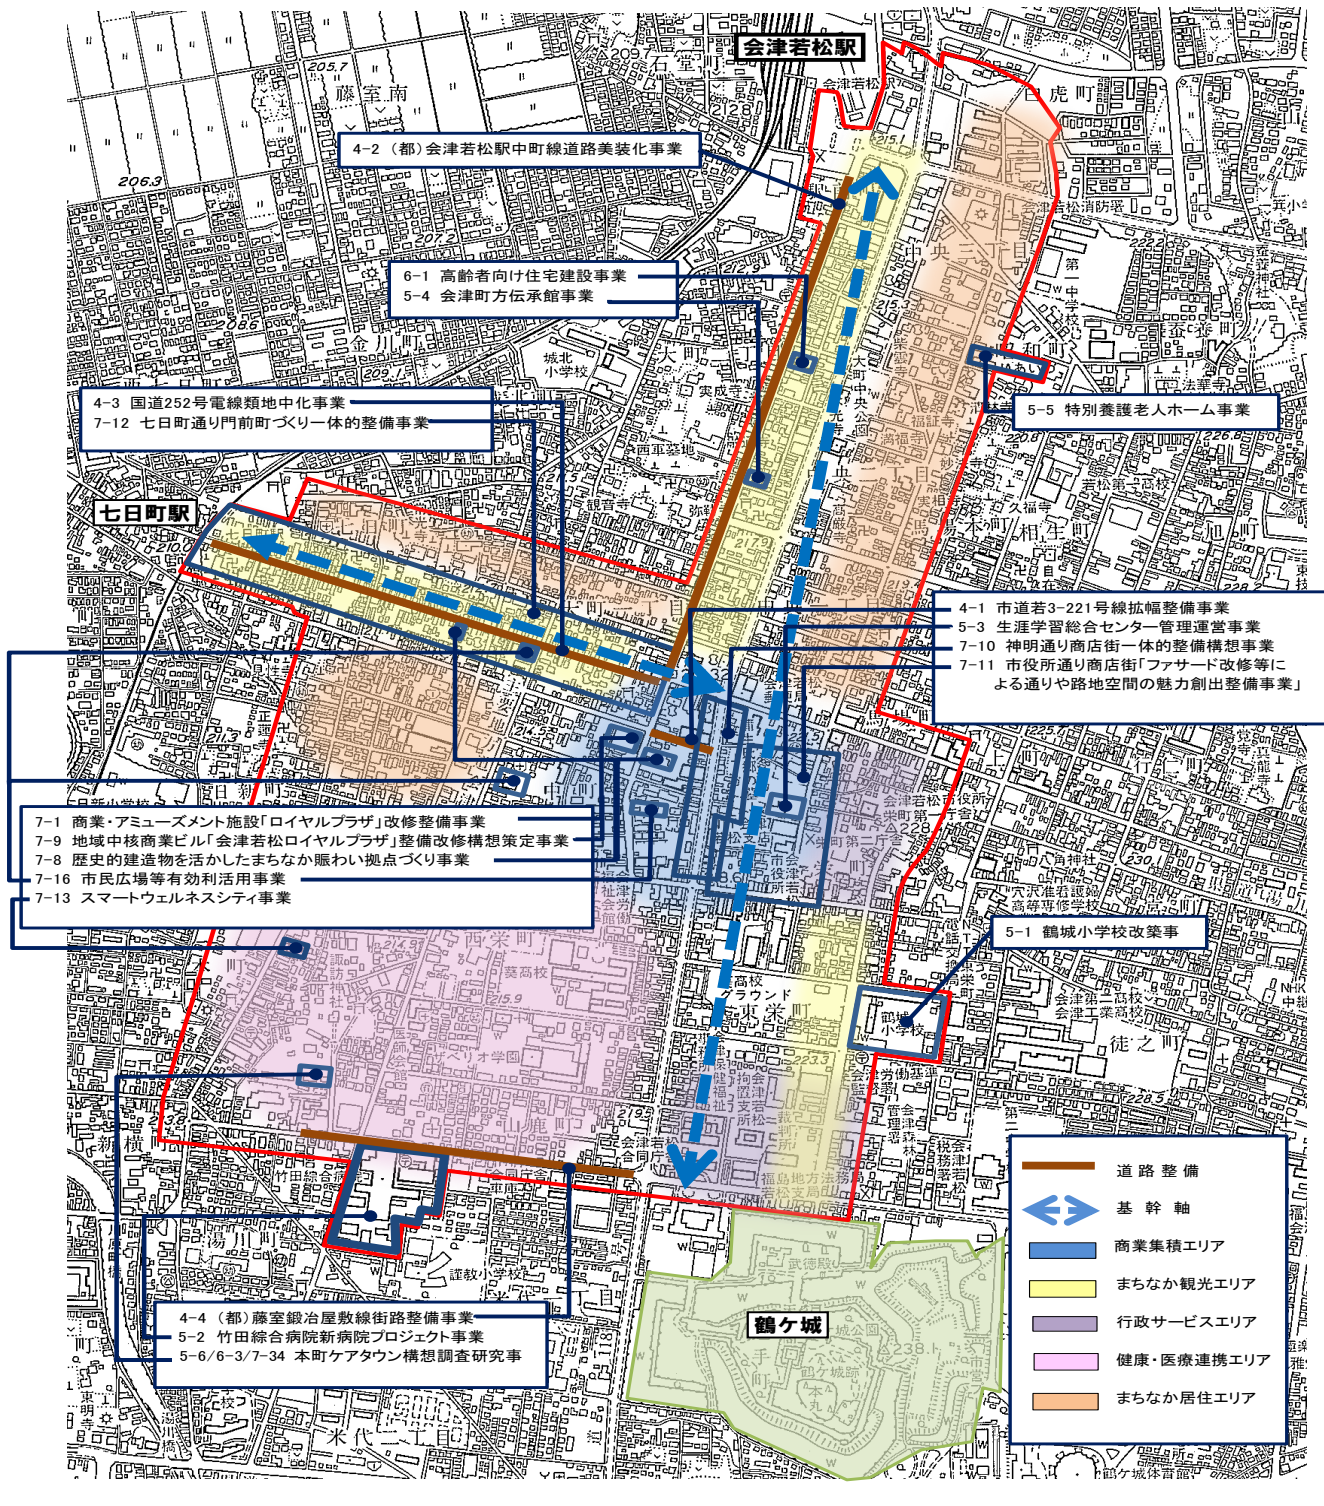

◇4から8までに掲げる事業及び措置の実施箇所
(変更前)

【場所を特定しない事業】

4-5 人にやさしいみちづくり歩道整備事業(幹Ⅱ-9号線)

外 東栄町工区)

- 6-2 会津版家守事業
- 7-2 まちなか憩いの空間、緑化プロジェクト事業
- 7-3 まちなか誘導、回遊・交流促進事業
- 7-4 夜の城下町観光推進事業
- 7-5 まちなかスペース有効活用事業
- 7-6 商店街等イベント事業
- 7-7 空き店舗対策事業
- 7-14 通り・路地裏整備魅力向上事業
- 7-15 まちなかコミュニティ機能再生事業
- 7-17 創業支援事業
- 7-18 会津版家守事業(再掲)
- 7-19 個店魅力向上事業(まちゼミ普及事業)

- 7-20 まちなかナイトバル事業
- 7-21 まちなか子どもフェスタ事業
- 7-22 子育て支援事業
- 7-23 会津まちなかアートプロジェクト事業
- 7-24 まちなか市民大学事業
- 7-25 「あいつ食の陣」プロジェクト事業
- 7-26 地産地消推進事業
- 7-27 賑わいづくり人材育成事業
- 7-28 まちなかインキュベーション事業
- 7-29 景観協定支援事業
- 7-30 歴史的景観指定建造物保存活用事業
- 7-31 自然景観指定緑地保存活用事業
- 7-32 市民活動推進事業
- 7-33 買い物弱者対策購買環境整備検討事業

- 7-35 城下町レンタサイクル事業
- 7-36 余暇活動支援事業
- 8-1 地域巡回・コミュニティバス運行事業
- 8-2 生活交通路線等運行維持事業
- 8-3 金川町・田園町住民コミュニティバス運行事業
- 8-4 まちなか周遊・循環バス運行事業
- 8-5 ハブ機能整備事業
- 8-6 公共交通と商店街等との連携による活性化事業