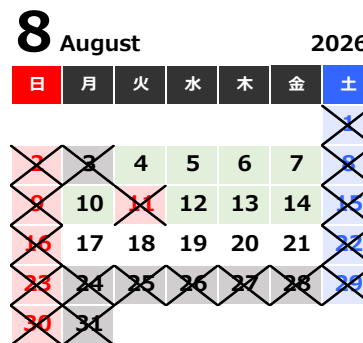

# 令和8年度 行政視察受入状況カレンダー

令和8年4月28日時点

カレンダーの見方 = 祝日、休日 = 受入不可 = 視察受け入れ済（申込不可） = 申込可

※更新日時時点の受入不可日をお知らせするもので、**申込可能としている日程であっても、都合により受入ができない場合がございます。**  
 ※遅くとも来訪予定の**1月前まで**にお申し込みをお願いいたします。

※7/15～8/16まで、議会の取組に関する視察の受入ができません。議会以外の取組については申し込みをお受けしています。