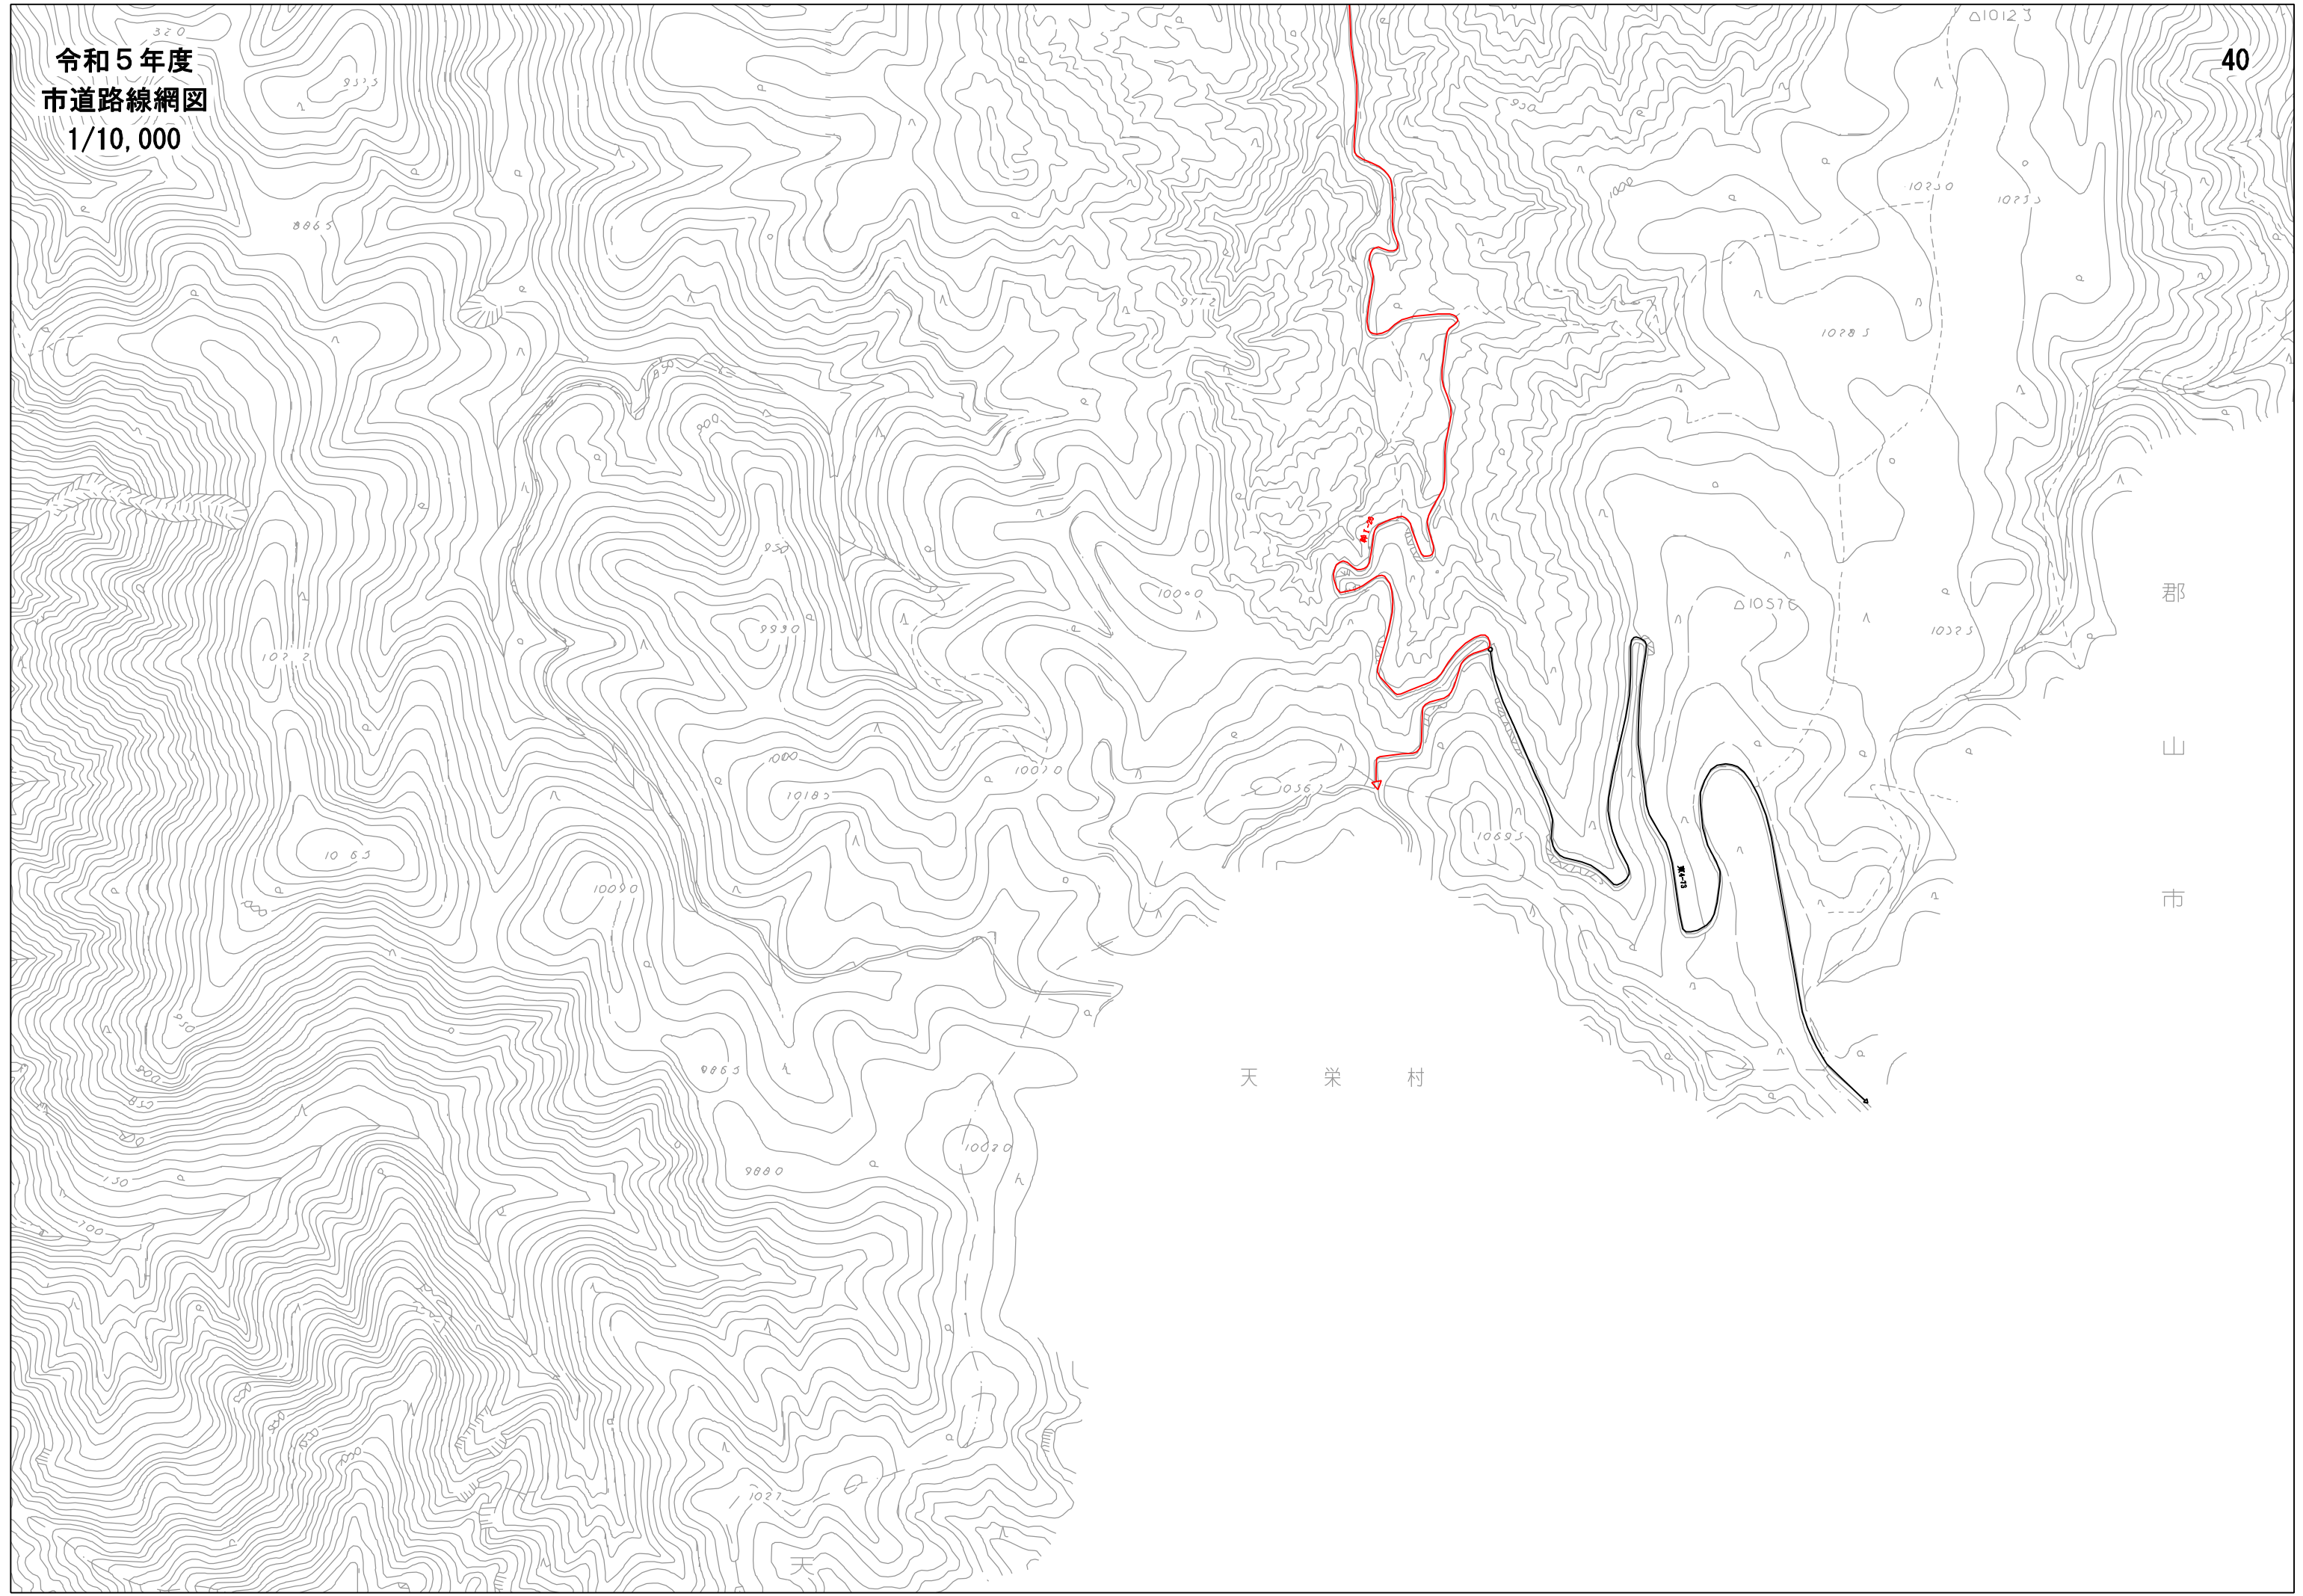

令和5年度  
市道路線網図  
1/10,000

天 栄 村

郡 山 市

天