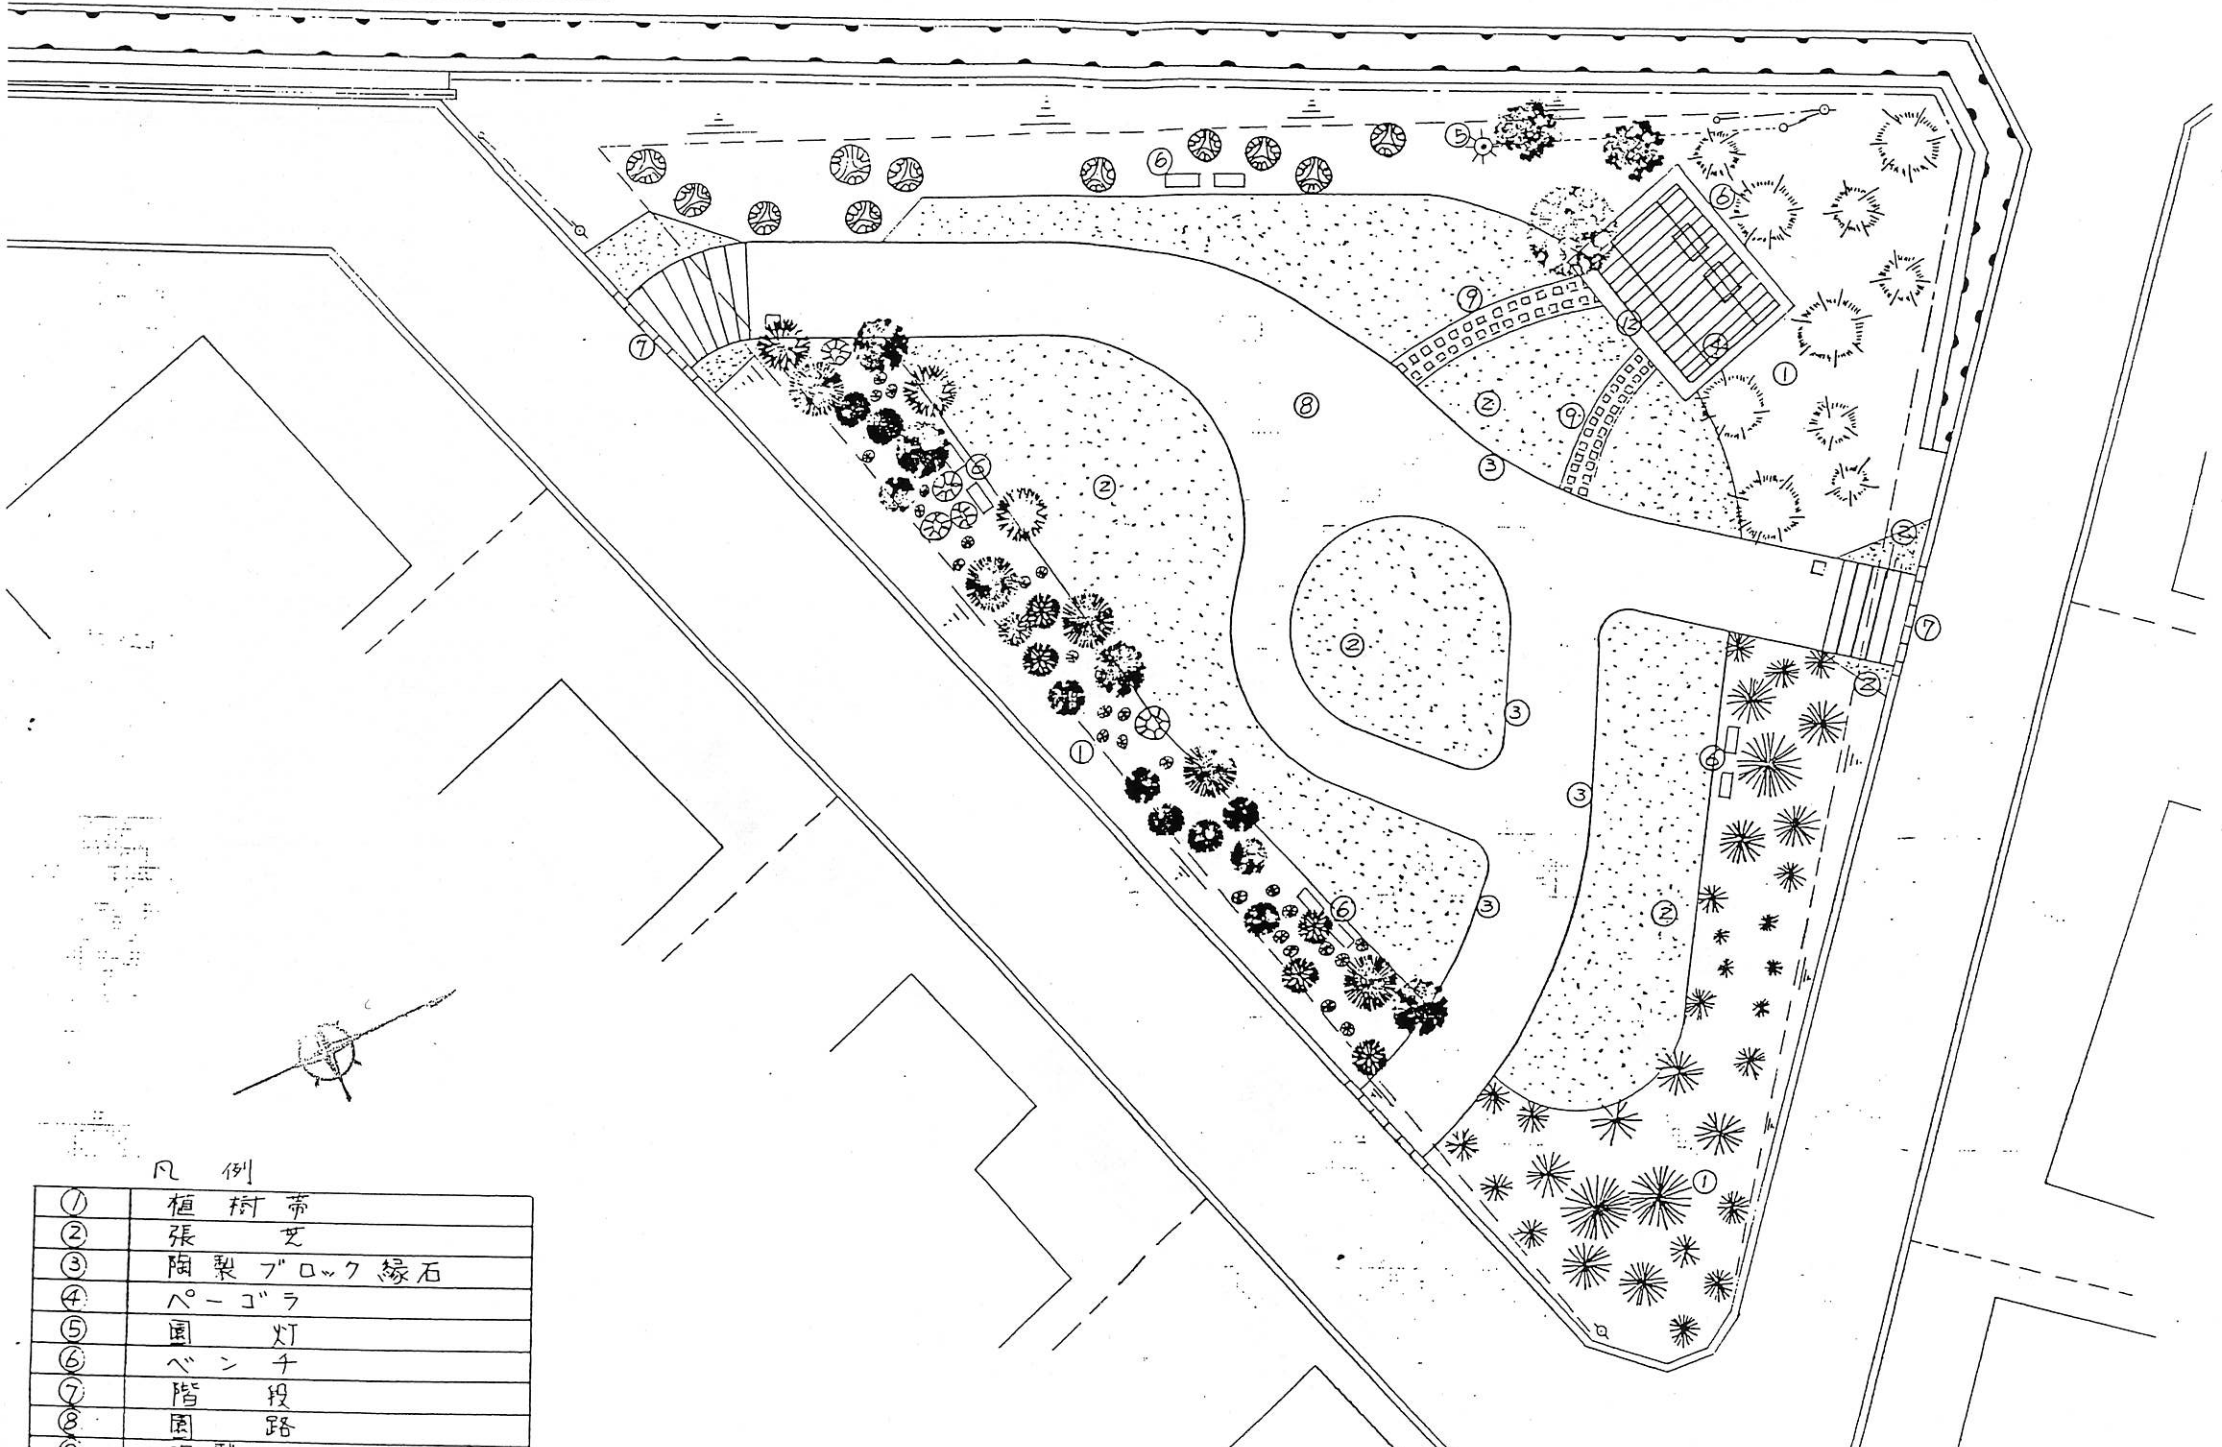

居合緑地

平面図 1

凡例

①	植樹帯
②	張芝
③	陶製ブロック縁石
④	パーゴラ
⑤	園灯
⑥	ベンチ
⑦	階段
⑧	園路