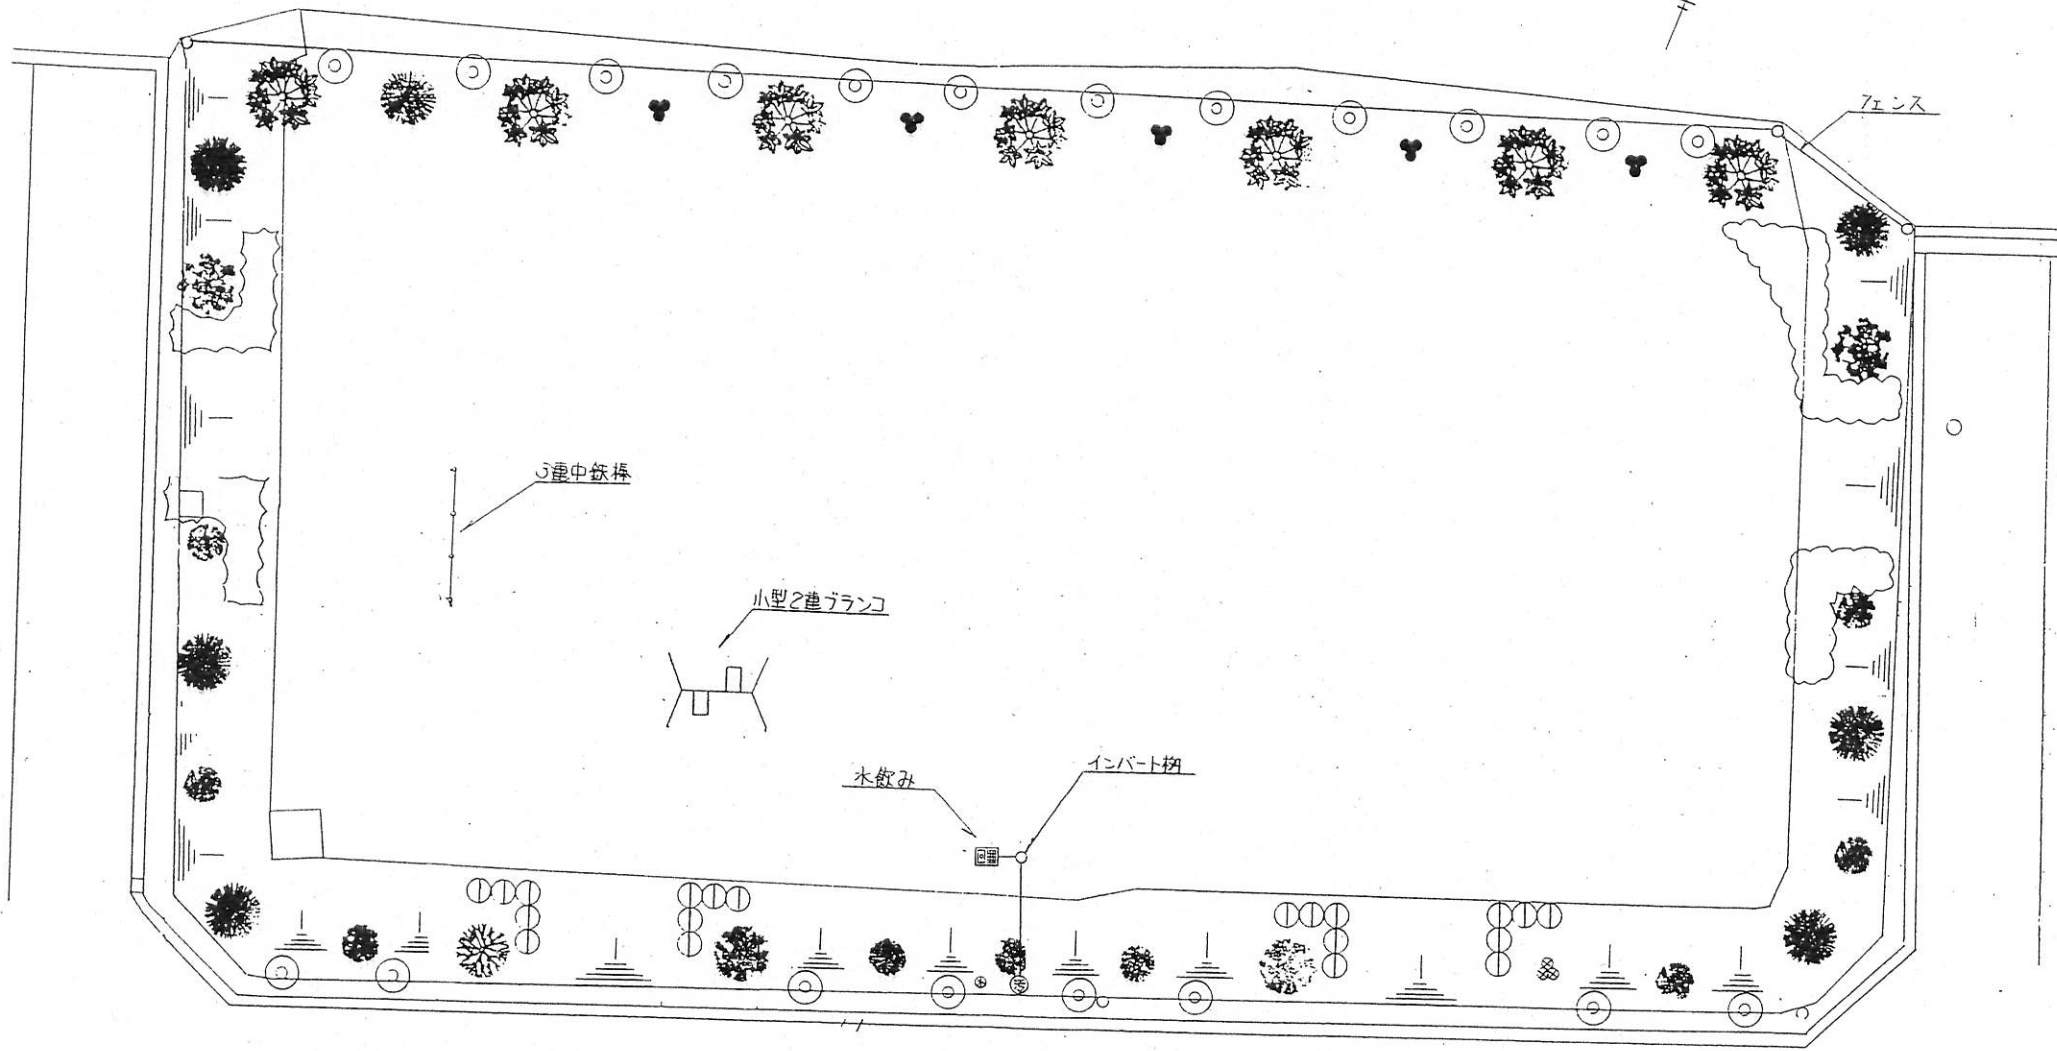

松長2号公園

平面図

1/250

市道一貫3-175号線