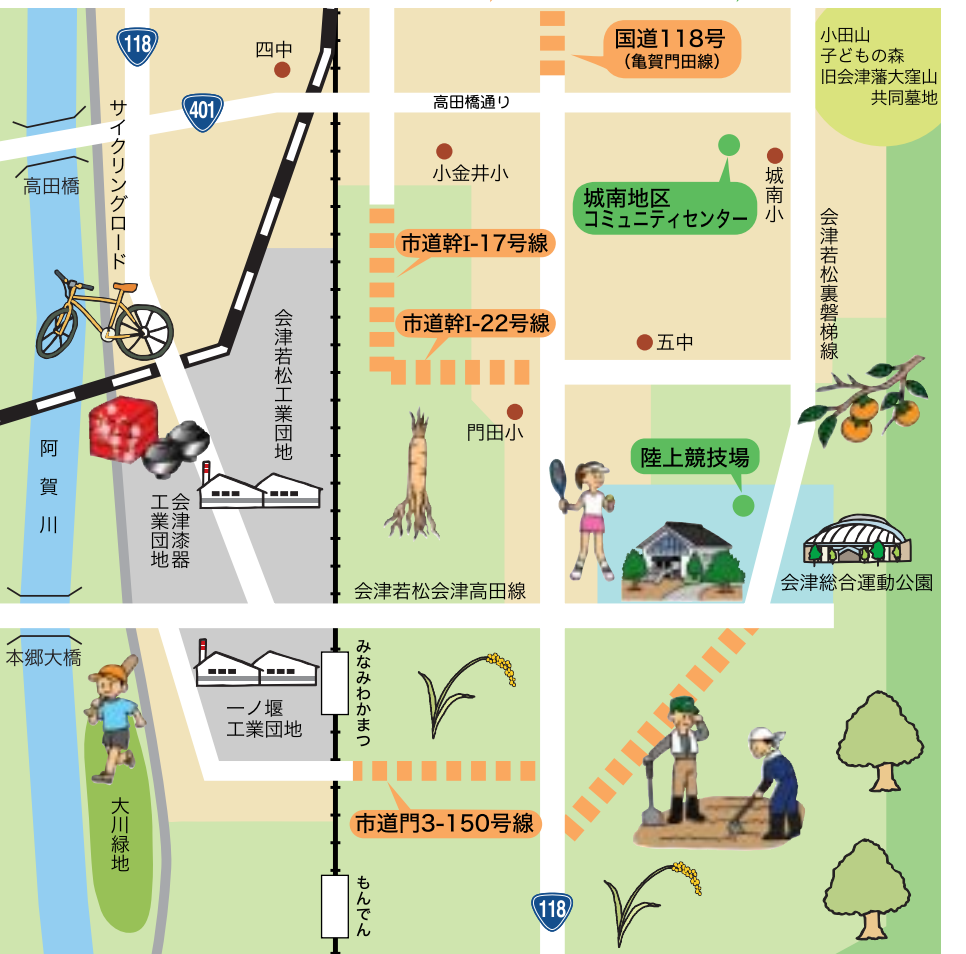

## 会津若松インターチェンジ周辺地域

- 目標**
- ★ 商業と工業が調和した活力のあるまちをつくる
  - ★ 良質な会津米の生産を軸とした農業が盛んなまちをつくる
  - ★ 安心して暮らせる住環境が整備されたまちをつくる

# D 将来像

くらし・商業・工業・農業といった多様な機能がバランスよく発展するまち

## 会津総合運動公園周辺地域

- 目標**
- ★ 市民の憩いの場となる潤いのあるまちをつくる
  - ★ 商業と工業が調和した活力あるまちをつくる
  - ★ 地域特産物をいかした農業が盛んなまちをつくる
  - ★ 安心して暮らせる住環境が整備されたまちをつくる

### まちづくりのイメージ図

凡例

- 今後整備予定の道路等
- 今後整備予定の施設

- 上記以外の主な取り組み
- 漆器など地場産業の経営基盤強化への支援
  - 認定農業者等の担い手の育成
  - 個別生活排水処理施設の整備
  - 会津身不知柿や会津人参など特産物のブランド化の推進
  - 公共下水道の整備