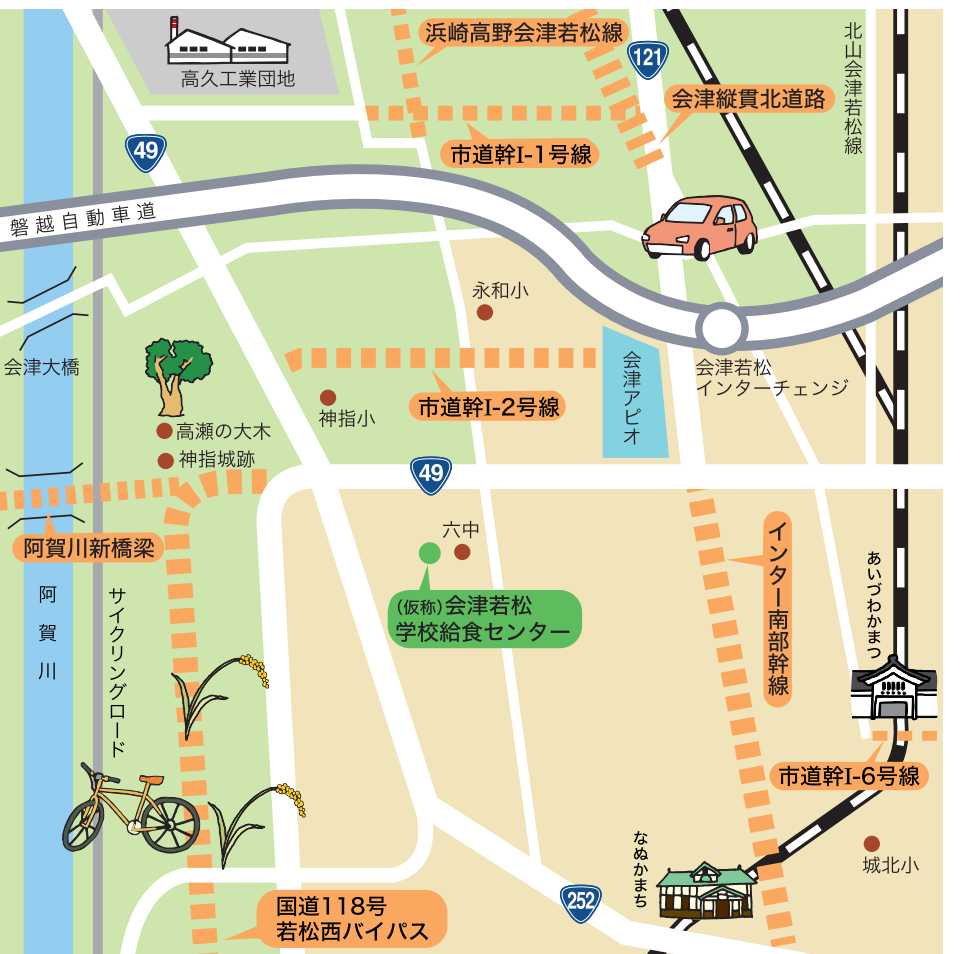

# C 将来像

インターチェンジを中心に、農業・商業・工業が調和して発展するまち

## 会津若松インターチェンジ周辺地域

- 目標**
- ★ 商業と工業が調和した活力のあるまちをつくる
  - ★ 良質な会津米の生産を軸とした農業が盛んなまちをつくる
  - ★ 安心して暮らせる住環境が整備されたまちをつくる

### まちづくりのイメージ図

凡例

- 今後整備予定の道路等
- 今後整備予定の施設

- 上記以外の主な取り組み
- 個別生活排水処理施設の整備
  - 地域振興作物の高品質安定生産
  - 地域資源(神指城跡など)を活用した地域の活性化
  - 認定農業者等の担い手の育成
  - インターチェンジの機能をいかした土地利用の検討