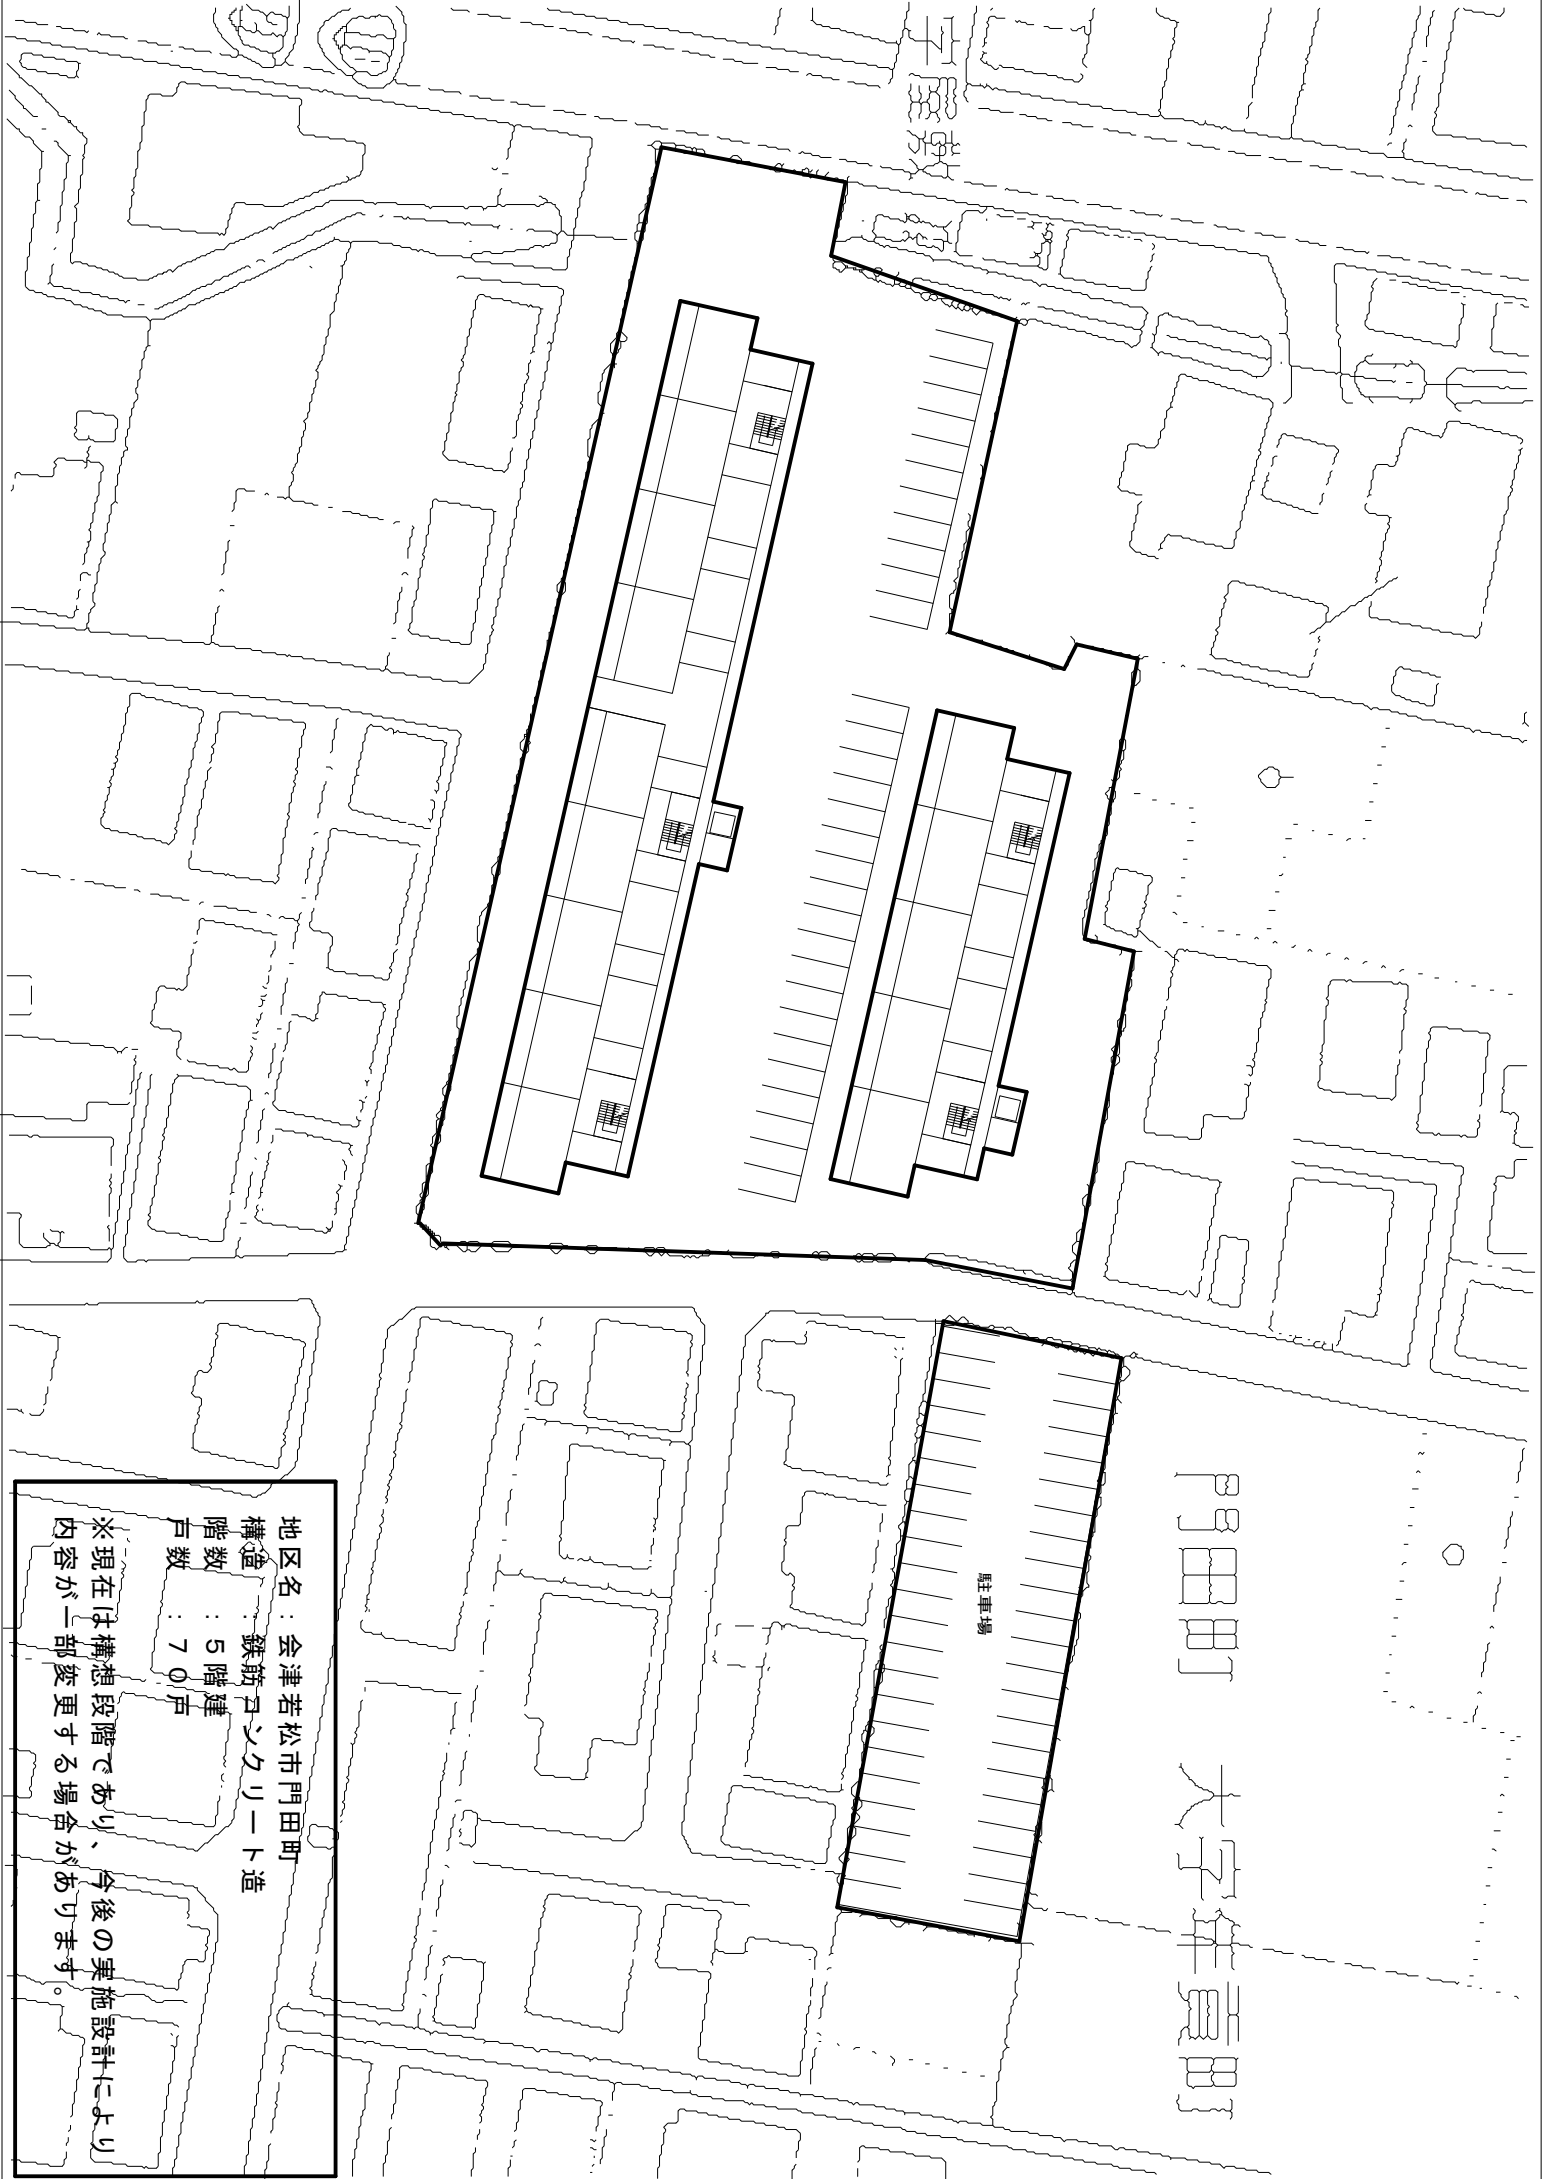

駐車場

会津若松門田町  
郵政職員宿舎

古川町

地区名：会津若松市古川町  
構造：鉄筋コンクリート造  
階数：5階建  
戸数：20戸

※現在は構想段階であり、今後の実施設計により  
内容が一部変更する場合があります。

中野

門田町 大字年貢町

駐車場

地区名：会津若松市門田町

構造：鉄筋コンクリート造

階数：5階建

戸数：70戸

※現在は構想段階であり、今後の実施設計により内容が一部変更する場合があります。