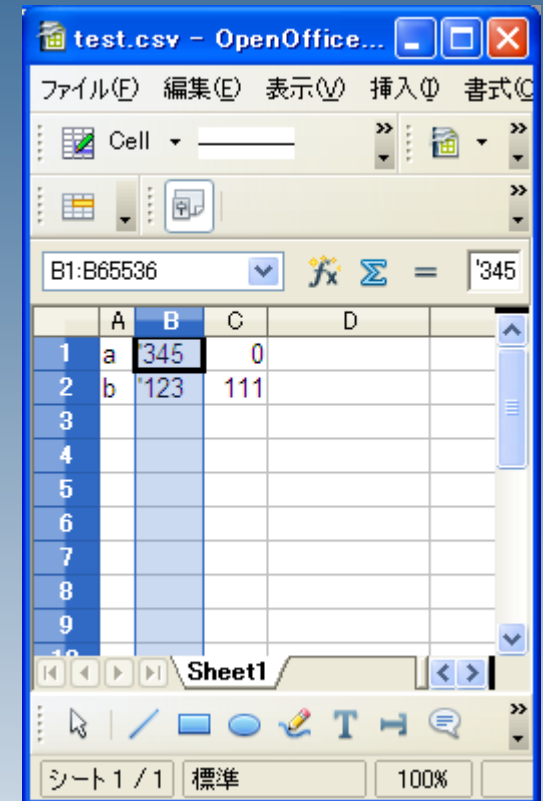

アポストロフィを含むCSVの読み込み

アポストロフィ(シングルクォーテーション)が含まれた列を選択し、列の種類からテキストを選択し、OKをクリックします。

アポストロフィを含むCSVの読み込み

アポストロフィ(シングルクォーテーション)がセル内に表示されます。

アポストロフィを含むCSVの読み込み

検索と置換え機能(編集>検索と置換え)を立ち上げ、

- ・検索テキストにアポストロフィ(シングルクォーテーション)
- ・置換えテキストを空白