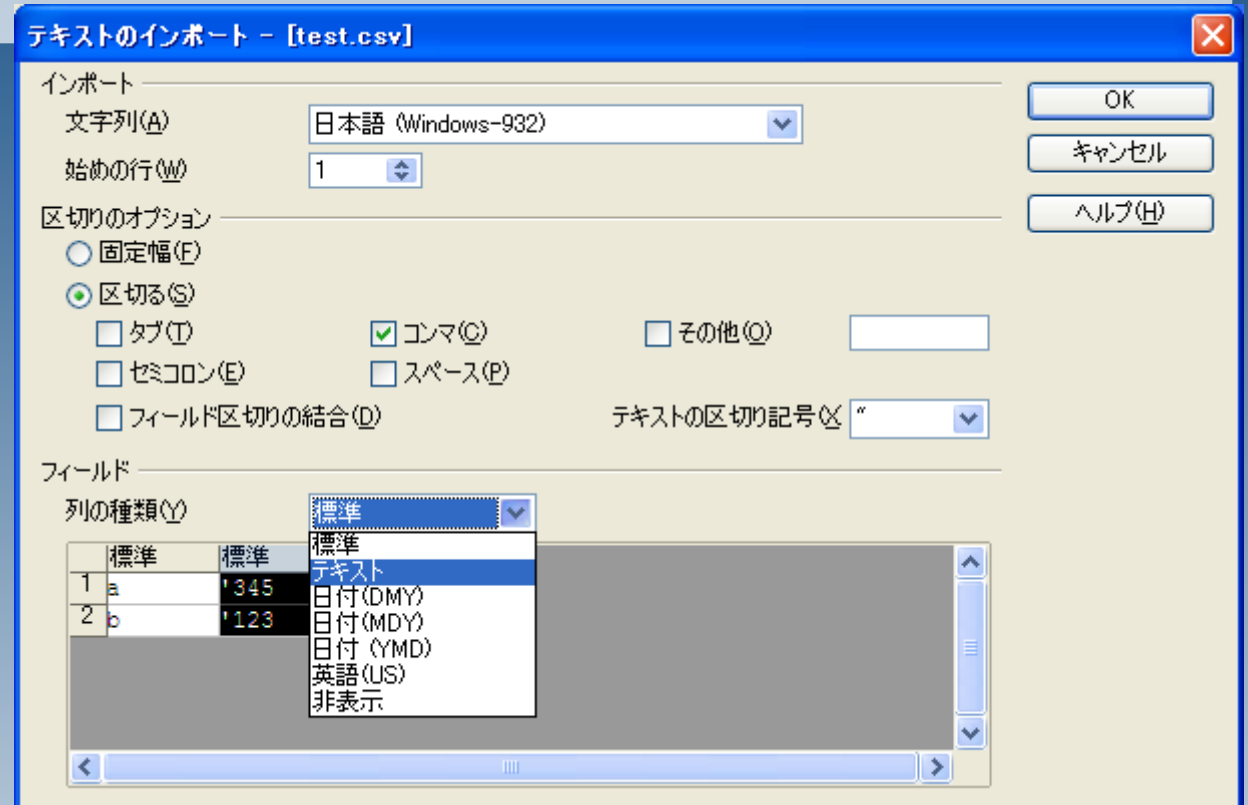

アポストロフィを含むCSVの読み込み

アポストロフィ(シングルクォーテーション)が含まれた列を選択し、列の種類からテキストを選択し、OKをクリックします。

アポストロフィを含むCSVの読み込み

アポストロフィ(シングルクォーテーション)がセル内に表示されます。

アポストロフィを含むCSVの読み込み

検索と置換え機能(編集>検索と置換え)を立ち上げ、

- ・検索テキストにアポストロフィ(シングルクォーテーション)
- ・置換えテキストを空白