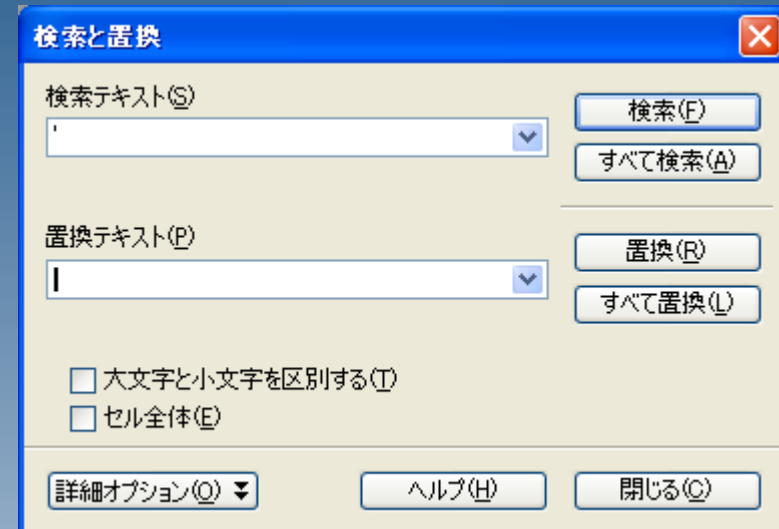

アポストロフィを含むCSVの読み込み

アポストロフィ(シングルクォーテーション)が含まれた列を選択し、列の種類からテキストを選択し、OKをクリックします。

アポストロフィを含むCSVの読み込み

アポストロフィ(シングルクォーテーション)がセル内に表示されます。

アポストロフィを含むCSVの読み込み

検索と置換え機能(編集>検索と置換え)を立ち上げ、

- ・検索テキストにアポストロフィ(シングルクォーテーション)
- ・置換えテキストを空白