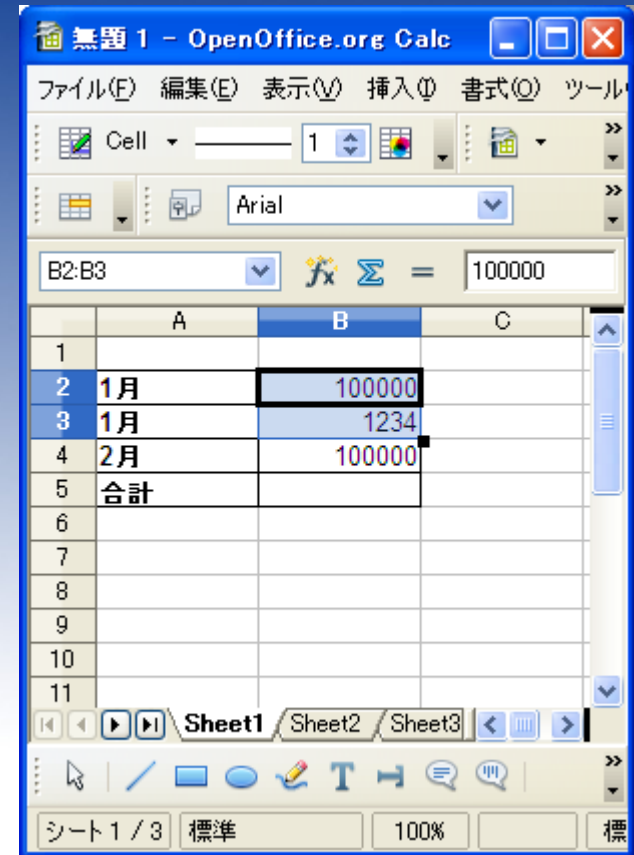

結合セル合計時の注意

結合されたセルを集計するには以下の点についてご注意ください。

結合セル合計時の注意

セルを結合する際に、結合後のセルについての選択肢が表示されます。

結合セル合計時の注意

「はい」を押すと、両方のセルの内容が結合されますので、任意の数字を削除して確定となります。

結合セル合計時の注意

「いいえ」を選択した場合、
上側の数字が選択された
ように見えますが、、、

結合セル合計時の注意

実際にはもう一方の数字が裏に残った形となりますので、解除すると元の数字を復帰させることができます。

結合セル合計時の注意

あまり用途はありませんが、右のようなことが可能です。

結合セル合計時の注意

ただし、「いいえ」を選択した場合、SUM関数による合計を行う際には注意が必要です。

結合セル合計時の注意

裏に残してある数字も合計の範囲に含まれるため、表面上見えない数字が合計されてしまうためです。