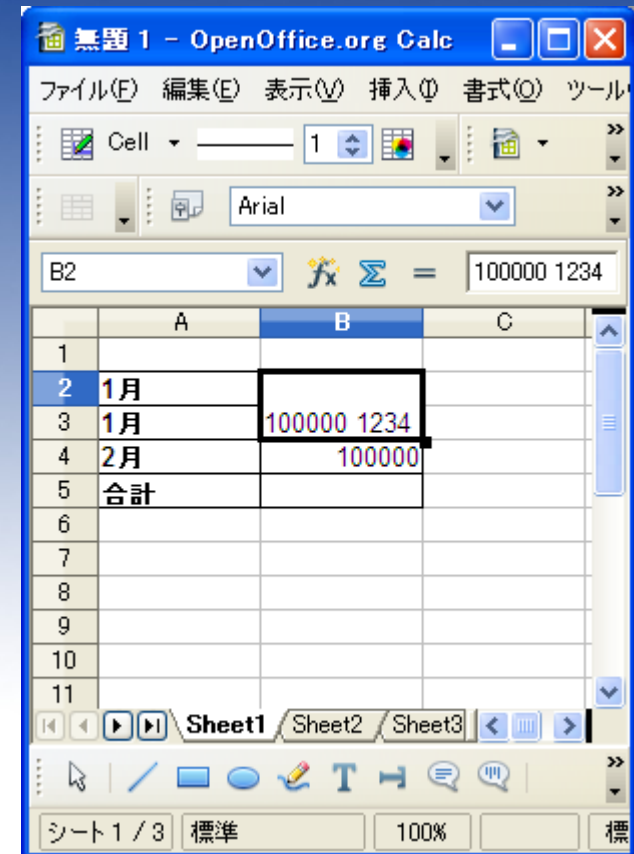

結合セル合計時の注意

結合されたセルを集計するには以下の点についてご注意ください。

結合セル合計時の注意

セルを結合する際に、結合後のセルについての選択肢が表示されます。

結合セル合計時の注意

「はい」を押すと、両方のセルの内容が結合されますので、任意の数字を削除して確定となります。

結合セル合計時の注意

「いいえ」を選択した場合、
上側の数字が選択された
ように見えますが、、、

結合セル合計時の注意

実際にはもう一方の数字が裏に残った形となりますので、解除すると元の数字を復帰させることができます。

結合セル合計時の注意

あまり用途はありませんが、右のようなことが可能です。

結合セル合計時の注意

ただし、「いいえ」を選択した場合、SUM関数による合計を行う際には注意が必要です。

結合セル合計時の注意

裏に残してある数字も合計の範囲に含まれるため、表面上見えない数字が合計されてしまうためです。