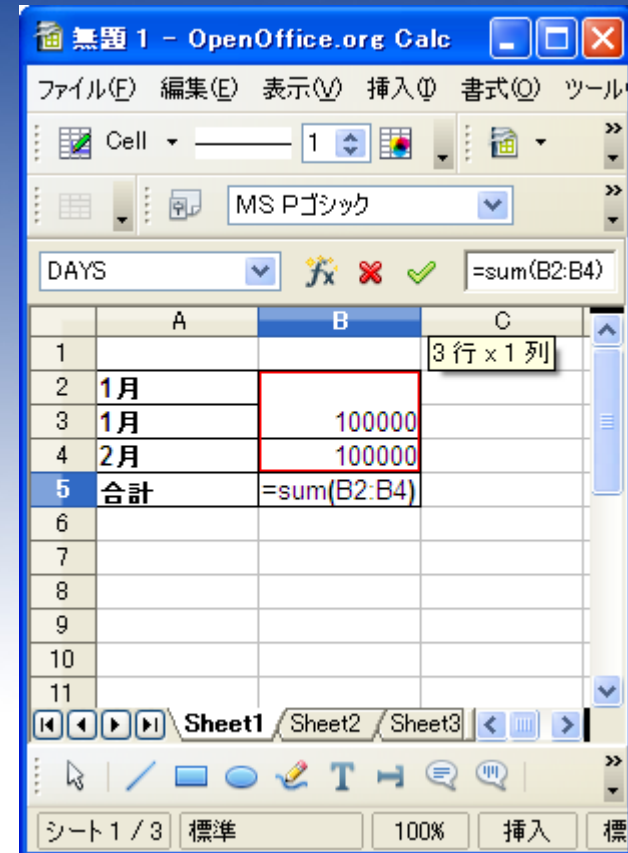

結合セル合計時の注意

結合されたセルを集計するには以下の点についてご注意ください。

結合セル合計時の注意

セルを結合する際に、結合後のセルについての選択肢が表示されます。

結合セル合計時の注意

「はい」を押すと、両方のセルの内容が結合されますので、任意の数字を削除して確定となります。

結合セル合計時の注意

「いいえ」を選択した場合、
上側の数字が選択された
ように見えますが、、、

結合セル合計時の注意

実際にはもう一方の数字が裏に残った形となりますので、解除すると元の数字を復帰させることができます。

結合セル合計時の注意

あまり用途はありませんが、右のようなことが可能です。

結合セル合計時の注意

ただし、「いいえ」を選択した場合、SUM関数による合計を行う際には注意が必要です。

結合セル合計時の注意

裏に残してある数字も合計の範囲に含まれるため、表面上見えない数字が合計されてしまうためです。