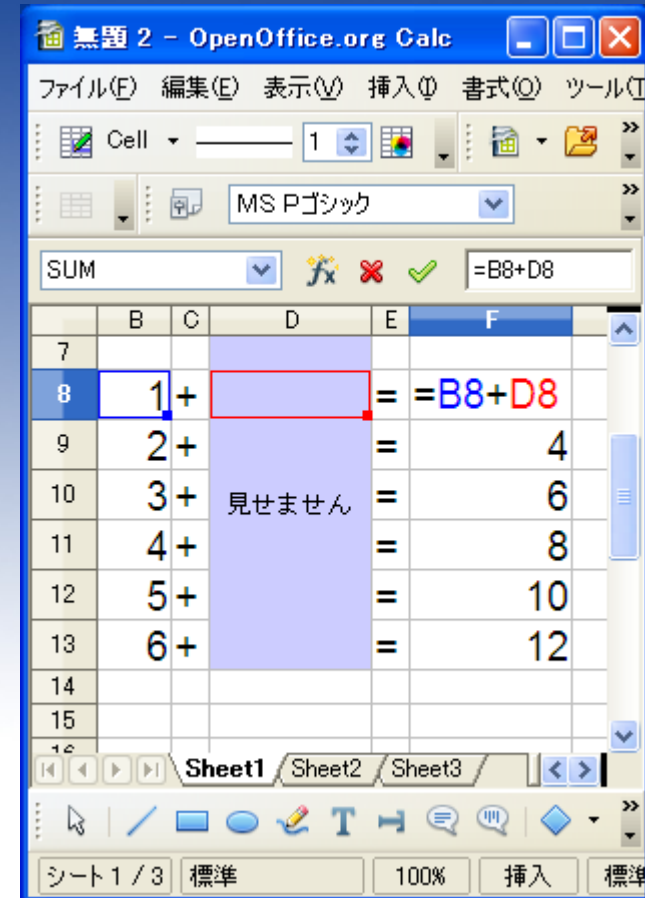

結合セル合計時の注意

結合されたセルを集計するには以下の点についてご注意ください。

結合セル合計時の注意

セルを結合する際に、結合後のセルについての選択肢が表示されます。

結合セル合計時の注意

「はい」を押すと、両方のセルの内容が結合されますので、任意の数字を削除して確定となります。

結合セル合計時の注意

「いいえ」を選択した場合、
上側の数字が選択された
ように見えますが、、、

結合セル合計時の注意

実際にはもう一方の数字が裏に残った形となりますので、解除すると元の数字を復帰させることができます。

結合セル合計時の注意

あまり用途はありませんが、右のようなことが可能です。

結合セル合計時の注意

ただし、「いいえ」を選択した場合、SUM関数による合計を行う際には注意が必要です。

結合セル合計時の注意

裏に残してある数字も合計の範囲に含まれるため、表面上見えない数字が合計されてしまうためです。