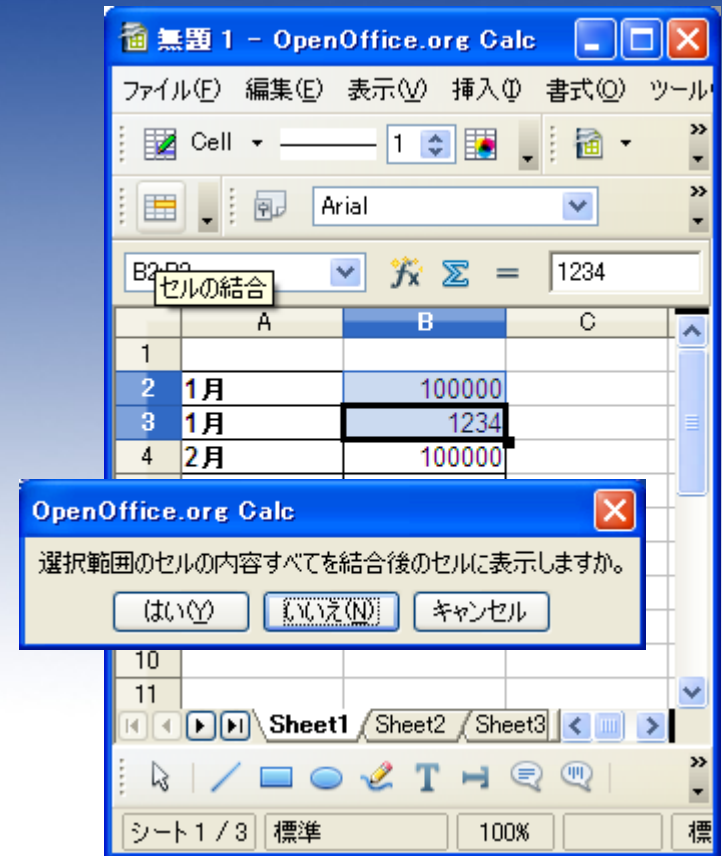

結合セル合計時の注意

結合されたセルを集計するには以下の点についてご注意ください。

結合セル合計時の注意

セルを結合する際に、結合後のセルについての選択肢が表示されます。

結合セル合計時の注意

「はい」を押すと、両方のセルの内容が結合されますので、任意の数字を削除して確定となります。

結合セル合計時の注意

「いいえ」を選択した場合、
上側の数字が選択された
ように見えますが、、、

結合セル合計時の注意

実際にはもう一方の数字が裏に残った形となりますので、解除すると元の数字を復帰させることができます。

結合セル合計時の注意

あまり用途はありませんが、右のようなことが可能です。

結合セル合計時の注意

ただし、「いいえ」を選択した場合、SUM関数による合計を行う際には注意が必要です。

結合セル合計時の注意

裏に残してある数字も合計の範囲に含まれるため、表面上見えない数字が合計されてしまうためです。