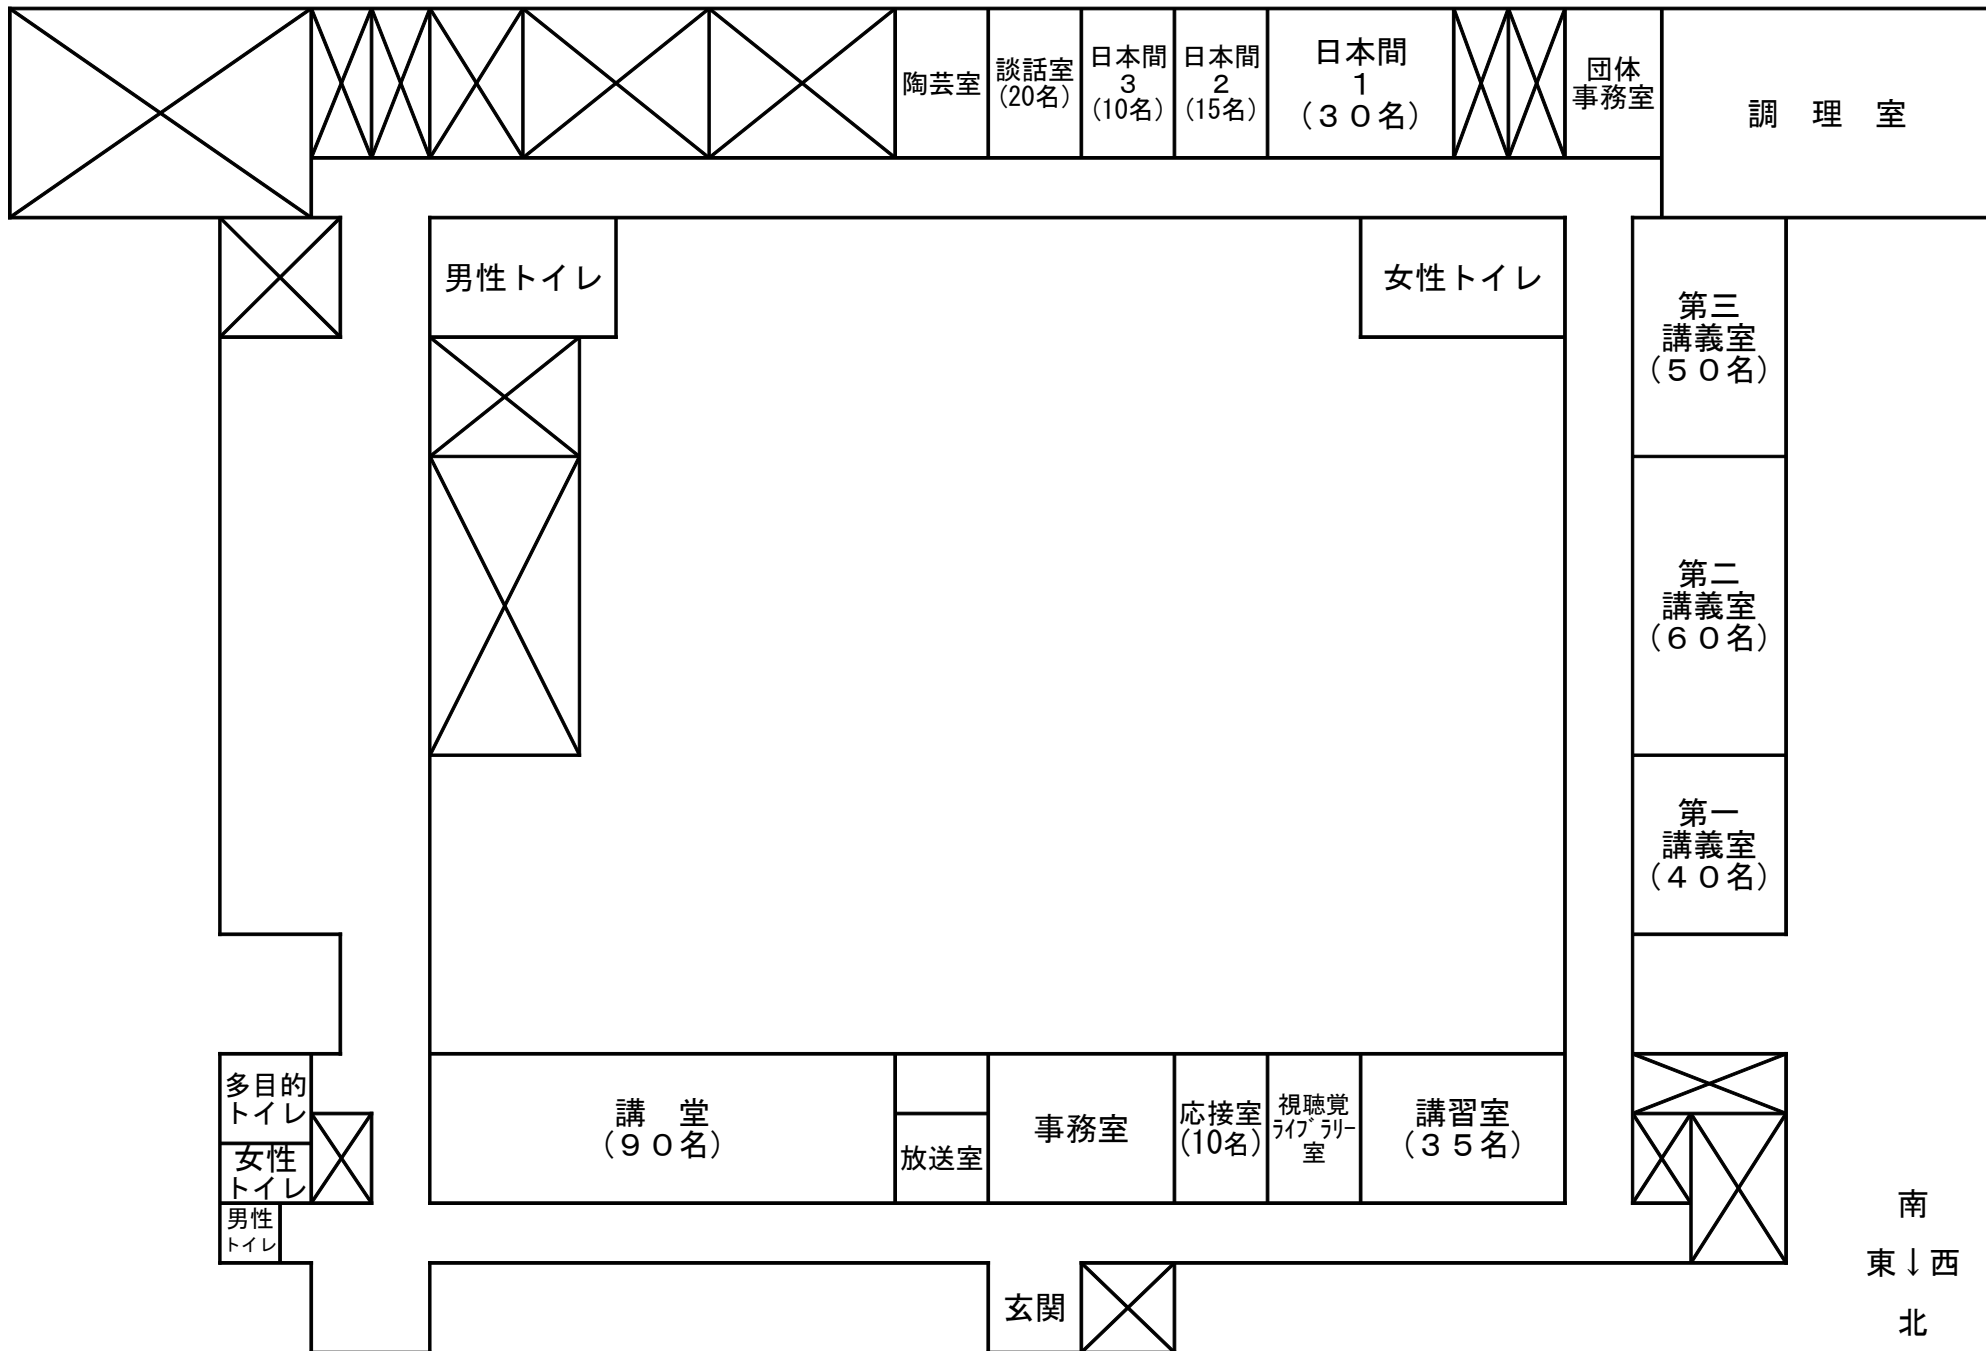

会津若松市中央公民館 諸室配置図

南
東↓西
北