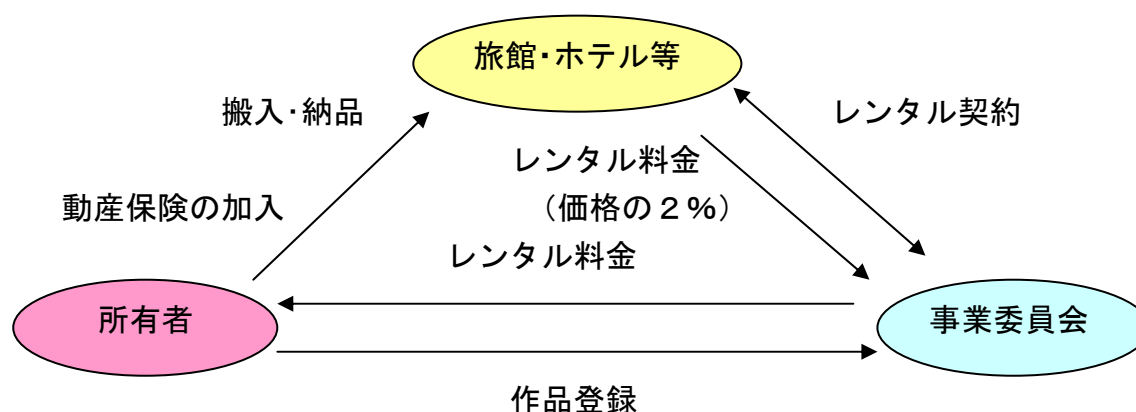

□会津漆器工芸品レンタル事業

■事業主体

会津漆器協同組合 会津漆器工芸品普及事業委員会（名簿参照）

■事業目的

日展作家などによる漆器工芸品などについては、多くの方々の目に触れる機会が少なく、現在、その多くが作家の自宅や事業所に保管された状態となっており、これらの作品を、市を訪れる多くの観光客や市民の方々に触れて、見ていただき、会津漆器の素晴らしさを伝えていくとともに、『地域の資源』として有効に活用していくことを目的とする。

■事業内容

(1) 漆工芸作品のデータベース化

組合加盟事業所や蒔絵などの作家が保有する作品の登録、データベースの作成

(2) 漆工芸作品PR事業

データベースを活かしたPR活動（DVD・カタログの作成、ホームページ掲載）

(3) 漆工芸作品レンタル事業

宿泊施設・飲食店・企業など、工芸作品を有償で貸出し（レンタル）

■事業のフロー

事業の対象となる作品（オブジェ、パネル、屏風等の工芸品）募集（食器は今後検討）
応募作品の一覧表（登録）作成とレンタル料金の設定
レンタル用カタログ・DVDの作成

■商品と料金の流れ（検討中）

レンタル料金…作品価格の2%を基本額に協議中