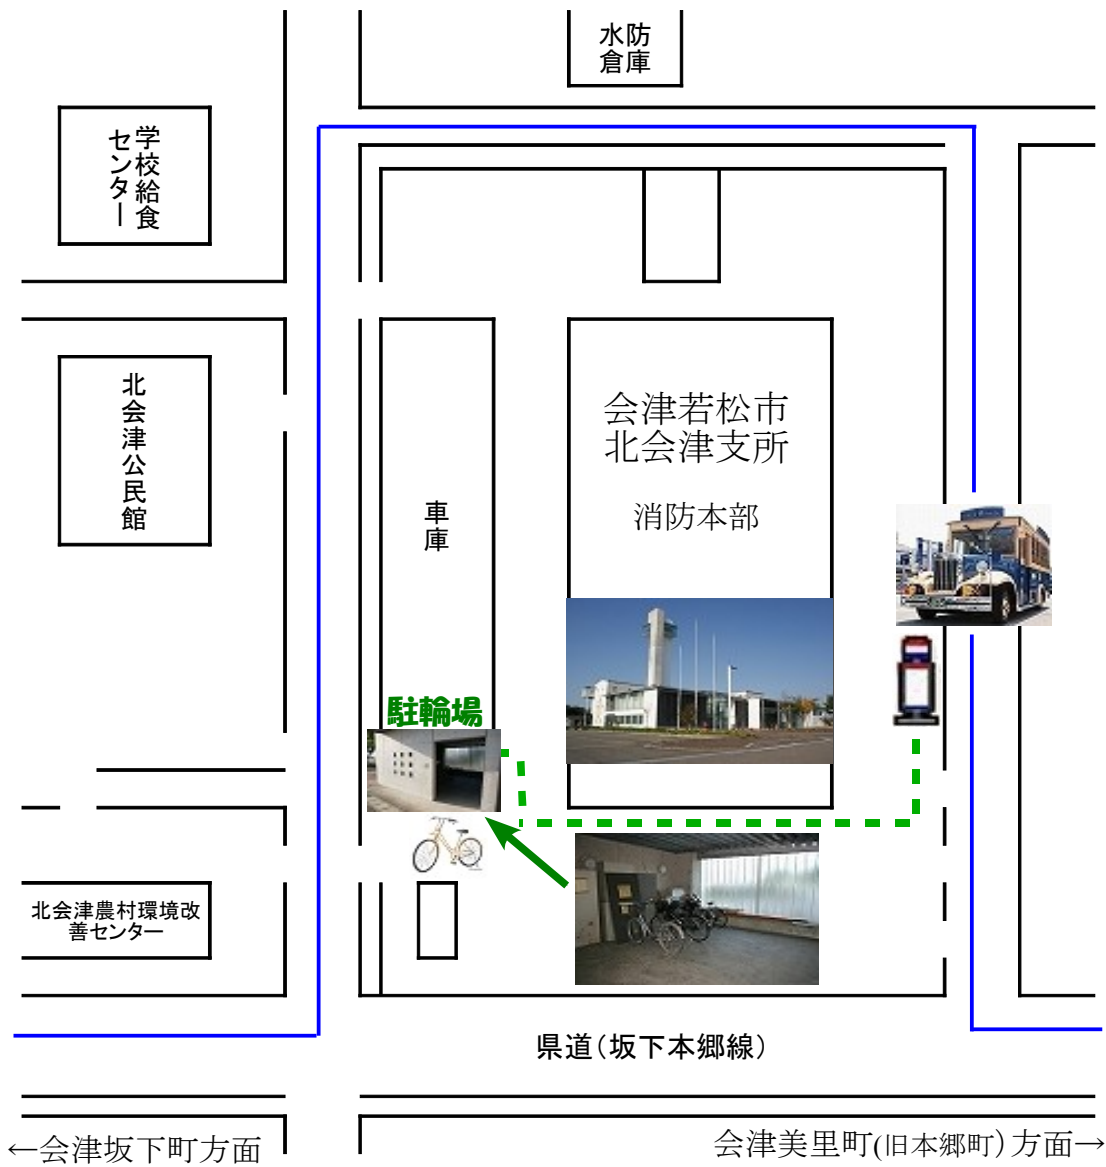

北会津支所駐輪場 案内図

真宮コミュニティセンター駐輪場 案内図