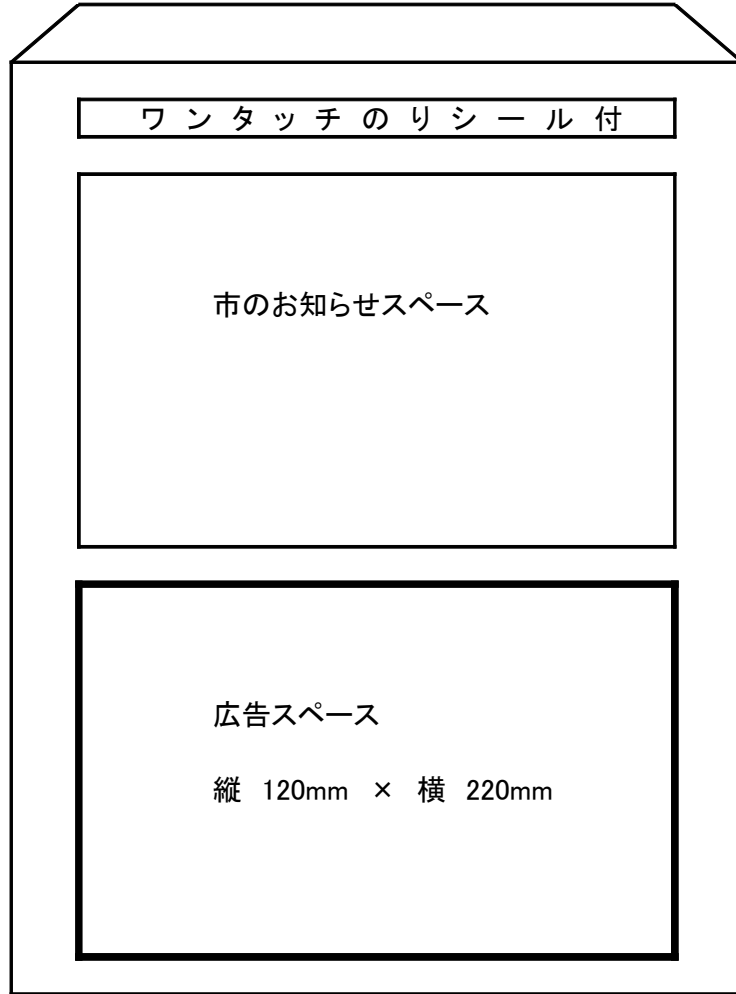

封筒レイアウト(裏面)

角 2

封筒サイズ

縦
332mm

封筒サイズ 横 240mm

長 3

封筒サイズ

縦
235mm

封筒サイズ 横 120mm