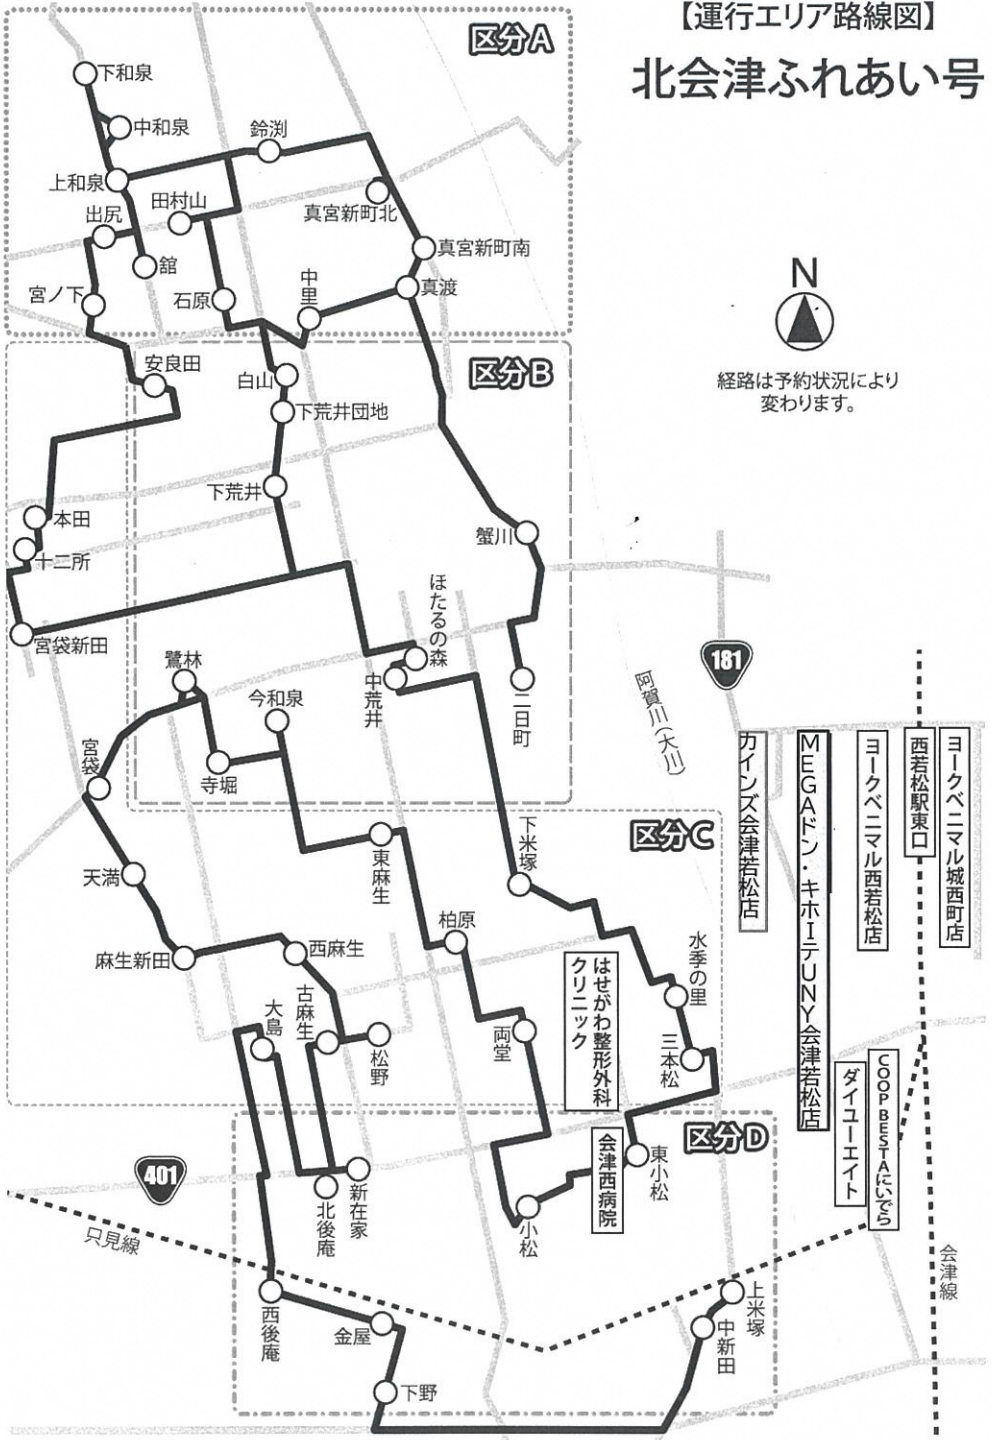

リフレッシュに

ふれあいの湯
北会津公民館

通院に

会津西病院
はせがわ整形

用足しに

支所、JA、
西若松駅

お買い物に

西ヨーク、ドンキ
城西ヨーク、コープ

【運営】北会津地域づくり委員会(北会津公共交通会議)

【運行】葵タクシー

予約や運行内容については葵タクシーにお問い合わせください。

【運行エリア路線図】

北会津ふれあい号

経路は予約状況により
変わります。

北会津ふれあい号 北会津⇒西若松駅 通院・買物・通学 【行き】

【運行日】月曜日～土曜日（祝日は予約のあった便のみ運行） 【運休日】8/14～8/16、12/31～1/3

【運行エリア時刻表】 北会津各町内会 ⇒ 目的地（予約必要）

※時間は目安です

通過箇所	乗降場所	行き①便	行き②便	行き③便	
区分A	真宮新町北	まみや酒店	8:10～8:20	9:30～9:40	13:40～13:50
	鈴淵	鈴淵多目的集会施設			
	田村山	田村山多目的集会施設			
	出尻	古峰神社			
	上和泉	集落入口			
	中和泉	和泉公民館			
	下和泉	ゴミステーション前			
	館	古峯神社			
	宮ノ下	宮ノ下多目的集会施設			
	安良田	安良田集会所			
	石原	石原集落入口			
	中里	中里公民館			
	真渡	真渡公民館			
	真宮新町南	真宮コミュニティセンター 会津チャペル			
区分B	白山	白山公民館	8:20～8:30	9:40～9:50	13:50～14:00
	下荒井団地	下荒井団地集会所 白山沼公園駐車場			
	下荒井	多目的農村広場入口 新鶴線バス停留所前			
	蟹川	蟹川多目的集会施設			
	二日町	二日町集会所			
	中荒井	中荒井多目的集会所			
	ほたるの森	ゴミステーション前			
	今和泉	今和泉公会堂			
	寺堀	寺堀公民館			
	鷺林	鷺林地区公民館			
区分C	本田	本田多目的集会施設	8:30～8:40	9:50～10:00	14:00～14:10
	十二所	十二所集会所			
	宮袋新田	宮袋新田公民館			
	宮袋	宮袋多目的集会施設			
	天満	天満公民館			
	麻生新田	麻生新田公民館			
	西麻生	西麻生公民館			
	東麻生	東麻生公民館			
	柏原	柏原公民館			
	下米塚	下米塚多目的集会施設 高橋酒店前 下米塚新田屯所前			
水季の里	会津非出資漁業協同組合前				
三本松	理容イノマタ前				
区分D	東小松	東小松多目的集会施設	8:40～8:50	10:00～10:10	14:10～14:20
	小松	小松多目的集会施設			
	両堂	両堂公民館			
	松野	松野公民館			
	新在家	松田商店前			
	古麻生	ゴミステーション前			
	大島	大島公民館			
	北後庵	北後庵集会所			
	西後庵	西後庵公民館			
	金屋	ゴミステーション前			
	下野	下野公民館			
中新田	中新田公民館				
上米塚	上米塚部落児童集会所				
地域内目的地	北会津保健センター	予約があれば運行			
	J A 会津よつば北会津				
	北会津支所				
	北会津公民館				
	荒館小学校				
	荒館こどもクラブ				
川南小学校					
北会津中学校					
会津西病院	8:50	10:10	予約あれば経由		
はせがわ整形外科クリニック	8:50	10:10			
COOP BESTAにいでら	9:00	10:20			
カインズ会津若松店	9:05	10:25			
MEGAドン・キホーテUNY 会津若松店	9:10	10:30			
ヨークベニマル西若松店	9:11	10:31			
ヨークベニマル城西町店	9:14	10:34			
西若松駅東口	9:15	10:35			