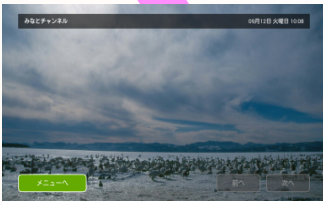

この「中山間地域生活支援システム」は、平成29年10月1日より市内湊町エリアで順次運用を開始します。今後実証を進めながら中山間地域における取組みの有効性を検証し、中山間地域が抱える課題の解決および、住民への情報サービスの充実を図っていきます。

《地域からののお知らせ(音声)》 《簡易アンケート》

《地域からののお知らせ》

《市役所からののお知らせ》

《メインメニュー》 ※イメージ

《会津若松+連携》

《あいづっこweb連携》

《湊町フォトコレクション》

《地域防災情報》

《暮らしの便利情報》

《エンターテイメントアプリ》

- ◆ みなとバス運行情報
- ◆ みなとバス予約
- ◆ 高齢者見守り（民生委員連携）

※今後検討の上順次拡大予定