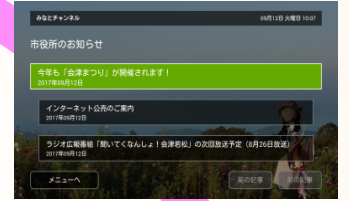

今秋

湊町のテレビが変わります！

2017年10月1日
中山間地域生活支援システム

みなとチャンネル スタート!!

会津若松市では、平成25年から「スマートシティ会津若松」の推進を掲げ、ICTや環境技術を活用して、あらゆる分野で生活の利便性向上を図るとともに、関連企業の集積による新たなしごとづくりに向けて、関連する取組みを推進しています。

そのような中、今般、国の地方創生推進交付金を活用して取り組む「ICTを活用した中山間地域の持続的な支え合いの地域づくり事業」の中で、現在運用している市民向けデジタル情報プラットフォームである「会津若松+（プラス）」と連携しながら、各世帯にあるテレビを活用して市政情報や地域情報、防災情報等の情報を閲覧できるようにする「中山間地域生活支援システム」の構築に取り組んでいます。

この「中山間地域生活支援システム」は、平成29年10月1日より市内湊町エリアで順次運用を開始します。今後実証を進めながら中山間地域における取組みの有効性を検証し、中山間地域が抱える課題の解決および、住民への情報サービスの充実を図っていきます。

《地域からののお知らせ(音声)》 《簡易アンケート》

《地域からののお知らせ》

《市役所からののお知らせ》

《メインメニュー》 ※イメージ

《会津若松+連携》

《あいづっこweb連携》

《湊町フォトコレクション》

《地域防災情報》

《暮らしの便利情報》

《エンターテイメントアプリ》

- ◆ みなとバス運行情報
- ◆ みなとバス予約
- ◆ 高齢者見守り（民生委員連携）

※今後検討の上順次拡大予定