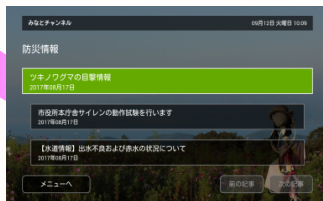

今秋

湊町のテレビが変わります！

2017年10月1日
中山間地域生活支援システム

みなとチャンネル スタート!!

会津若松市では、平成25年から「スマートシティ会津若松」の推進を掲げ、ICTや環境技術を活用して、あらゆる分野で生活の利便性向上を図るとともに、関連企業の集積による新たなしごとづくりに向けて、関連する取組みを推進しています。

そのような中、今般、国の地方創生推進交付金を活用して取り組む「ICTを活用した中山間地域の持続的な支え合いの地域づくり事業」の中で、現在運用している市民向けデジタル情報プラットフォームである「会津若松+（プラス）」と連携しながら、各世帯にあるテレビを活用して市政情報や地域情報、防災情報等の情報を閲覧できるようにする「中山間地域生活支援システム」の構築に取り組んでいます。

この「中山間地域生活支援システム」は、平成29年10月1日より市内湊町エリアで順次運用を開始します。今後実証を進めながら中山間地域における取組みの有効性を検証し、中山間地域が抱える課題の解決および、住民への情報サービスの充実を図っていきます。

《地域からののお知らせ(音声)》 《簡易アンケート》

《地域からののお知らせ》

《市役所からののお知らせ》

《メインメニュー》 ※イメージ

《会津若松+連携》

《あいづっこweb連携》

《湊町フォトコレクション》

《地域防災情報》

《暮らしの便利情報》

《エンターテイメントアプリ》

- ◆ みなとバス運行情報
- ◆ みなとバス予約
- ◆ 高齢者見守り（民生委員連携）

※今後検討の上順次拡大予定