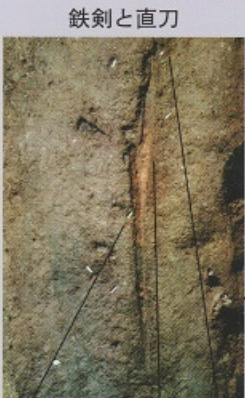

靱に納められた銅鏃

ゆぎ とうぞく
靱と銅鏃

棺内に見られた赤色顔料

さんかくざん 神獸鏡と
さんようかんとう たち
三葉環頭大刀

南 棺

へんけいしじゅうざん かりがんな
変形四獣鏡、鉞、
まがたま くだたま
勾玉、管玉

てっふ とし
鉄斧と砥石

鉄剣と直刀

直刀 鉄剣 鉄剣

ねじもんざん ほうすいしやがたせせいひん
振文鏡と紡錘車形石製品

ゆぎ
靱

北 棺

てっふ
鉄剣と鉄斧

たんざくざん 有袋鉄斧
短冊形鉄斧

鉄剣