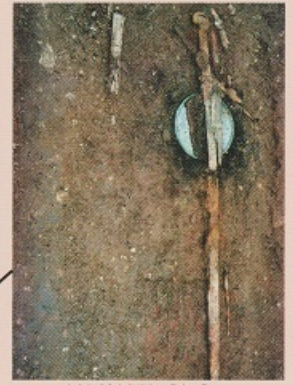

靱に納められた銅鏃

ゆぎ とうぞく
靱と銅鏃

棺内に見られた赤色顔料

さんかくざん 神獸鏡と
さんようかんとう たち
三葉環頭大刀

南 棺

へんけいしじゅうざん かりがんな
変形四獣鏡、鉞、
まがたま くだたま
勾玉、管玉

てっふ とし
鉄斧と砥石

鉄剣と直刀