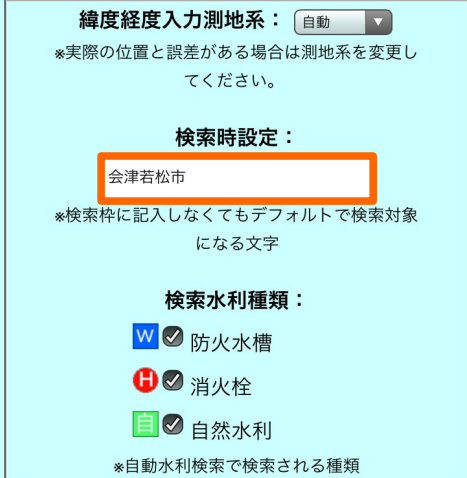

FIRE CISTERN

全国水利台帳

いち早い災害現場対応

火災現場情報入力

1. 簡単初期設定

- ・住んでる市町村
- ・表示位置

2. 火災現場付近の水利検索

コピー&ペースト

水利の情報拡散 & 水利位置までナビ (LINEアプリとの連携)

3. 水利編集

地域防災の強化で災害の拡大を防ぎます